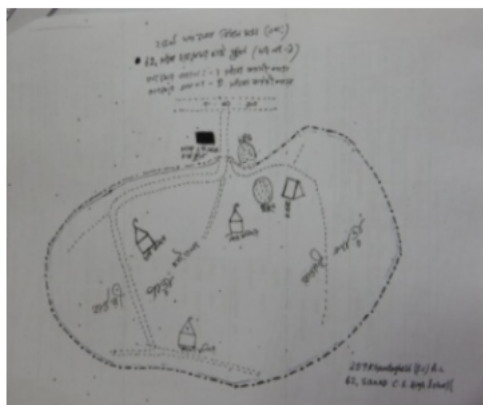

নির্বাচক নিবন্ধন আধিকারিকের স্বাক্ষর

Nazri Naksha

Google Map View

Polling Station Building Front View

Polling Station Front View

Cad View

Key MAP View

1 নাম : সুমনা কর্মকার স্বামীর নাম: নীলকন্ঠ কর্মকার বাড়ির নং : N0080 বয়স : 26 লিঙ্গ : মহিলা	YAJ1918937 ফটো উপলব্ধ	2 নাম : জয়ী কর্মকার পিতার নাম: অমল কর্মকার বাড়ির নং : এন0126 বয়স : 22 লিঙ্গ : মহিলা	YAJ2242360 ফটো উপলব্ধ	3 নাম : অমিত কারক পিতার নাম: হলধর কারক বাড়ির নং : n0008 বয়স : 29 লিঙ্গ : পুরুষ	YAJ1584630 ফটো উপলব্ধ
4 নাম : প্রশান্ত কারক পিতার নাম: বাপি কারক বাড়ির নং : n0007 বয়স : 26 লিঙ্গ : পুরুষ	YAJ1855790 ফটো উপলব্ধ	5 নাম : মানিক কারক পিতার নাম: সুকুমার কারক বাড়ির নং : n0010 বয়স : 39 লিঙ্গ : পুরুষ	YAJ1091735 ফটো উপলব্ধ	6 নাম : কবিতা কারক স্বামীর নাম: মাধব কারক বাড়ির নং : n0018 বয়স : 28 লিঙ্গ : মহিলা	ZZE1562719 ফটো উপলব্ধ
7 নাম : প্রতীক কারক পিতার নাম: সঞ্জিত কারক বাড়ির নং : n0018 বয়স : 34 লিঙ্গ : পুরুষ	YAJ1341759 ফটো উপলব্ধ	8 নাম : উদয় কারক পিতার নাম: হুমায়ুন কারক বাড়ির নং : n0016 বয়স : 56 লিঙ্গ : পুরুষ	WB/37/269/306078 ফটো উপলব্ধ	9 নাম : অজয় কারক পিতার নাম: অন্ত কারক বাড়ির নং : এন0016 বয়স : 22 লিঙ্গ : পুরুষ	YAJ2227262 ফটো উপলব্ধ
10 নাম : কম্পনা কারক স্বামীর নাম: সঞ্জিত কারক বাড়ির নং : n0018 বয়স : 42 লিঙ্গ : মহিলা	YAJ1408442 ফটো উপলব্ধ	11 নাম : ফাল্পুনী কারক স্বামীর নাম: অজয় কারক বাড়ির নং : এন0016 বয়স : 20 লিঙ্গ : মহিলা	YAJ2346567 ফটো উপলব্ধ	12 নাম : সঞ্জীত কারক পিতার নাম: দিলীপ কারক বাড়ির নং : n0016 বয়স : 29 লিঙ্গ : পুরুষ	YAJ1584663 ফটো উপলব্ধ
13 নাম : জ্যোত্স্না কারক স্বামীর নাম: দিলীপ কারক বাড়ির নং : n0016 বয়স : 51 লিঙ্গ : মহিলা	WB/37/269/306578 ফটো উপলব্ধ	14 নাম : সুমিতা কারক স্বামীর নাম: সুবোধ কারক বাড়ির নং : n0016 বয়স : 33 লিঙ্গ : মহিলা	YAJ1408350 ফটো উপলব্ধ	15 নাম : দীপ কারক পিতার নাম: মানিক কারক বাড়ির নং : এন0010 বয়স : 20 লিঙ্গ : পুরুষ	YAJ2345924 ফটো উপলব্ধ
16 নাম : বৈশাখী কারক স্বামীর নাম: সমির কারক বাড়ির নং : এন008 বয়স : 25 লিঙ্গ : মহিলা	YAJ1876358 ফটো উপলব্ধ	17 নাম : সুবোধ কারক পিতার নাম: হুমায়ুন কারক বাড়ির নং : n0016 বয়স : 41 লিঙ্গ : পুরুষ	WB/37/269/306225 ফটো উপলব্ধ	18 নাম : সমীর কারক পিতার নাম: হলধর কারক বাড়ির নং : n0008 বয়স : 31 লিঙ্গ : পুরুষ	YAJ1408368 ফটো উপলব্ধ
19 নাম : আদুরী কারক স্বামীর নাম: হলধর কারক বাড়ির নং : n0008 বয়স : 49 লিঙ্গ : মহিলা	JDZ1513712 ফটো উপলব্ধ	20 নাম : শিখা কারক স্বামীর নাম: বাপি কারক বাড়ির নং : n0007 বয়স : 48 লিঙ্গ : মহিলা	JDZ1243138 ফটো উপলব্ধ	21 নাম : শিবু কারক স্বামীর নাম: উদয় কারক বাড়ির নং : n0016 বয়স : 49 লিঙ্গ : মহিলা	JDZ1243062 ফটো উপলব্ধ
22 নাম : অন্ত কারক পিতার নাম: হুমায়ুন কারক বাড়ির নং : n0016 বয়স : 51 লিঙ্গ : পুরুষ	WB/37/269/306678 ফটো উপলব্ধ	23 নাম : সঞ্জিত কারক পিতার নাম: বলরাম কারক বাড়ির নং : n0018 বয়স : 61 লিঙ্গ : পুরুষ	WB/37/269/306031 ফটো উপলব্ধ	24 নাম : মাধব কারক পিতার নাম: সঞ্জিত কারক বাড়ির নং : n0018 বয়স : 37 লিঙ্গ : পুরুষ	YAJ1091727 ফটো উপলব্ধ
25 নাম : বাপী কারক পিতার নাম: ক্ষেত্রপাল কারক বাড়ির নং : n0007 বয়স : 53 লিঙ্গ : পুরুষ	WB/37/269/306676 ফটো উপলব্ধ	26 নাম : অলোক কারক স্বামীর নাম: সুকুমার কারক বাড়ির নং : n0010 বয়স : 58 লিঙ্গ : মহিলা	WB/37/269/306750 ফটো উপলব্ধ	27 নাম : মমতা কারক স্বামীর নাম: মানিক চন্দ্র কারক বাড়ির নং : n0010 বয়স : 35 লিঙ্গ : মহিলা	YAJ1276351 ফটো উপলব্ধ
28 নাম : গীতা কারক স্বামীর নাম: হুমায়ুন কারক বাড়ির নং : n0016 বয়স : 73 লিঙ্গ : মহিলা	WB/37/269/306580 ফটো উপলব্ধ	29 নাম : তাপস কারক পিতার নাম: বাপি কারক বাড়ির নং : n0007 বয়স : 28 লিঙ্গ : পুরুষ	YAJ1654912 ফটো উপলব্ধ	30 নাম : চন্দনা কারক(বাগ্দী) স্বামীর নাম: রঞ্জিত কারক বাড়ির নং : n0016 বয়স : 28 লিঙ্গ : মহিলা	YAJ1654888 ফটো উপলব্ধ