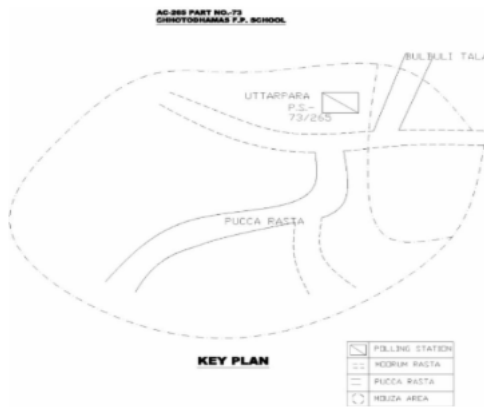

নির্বাচক নিবন্ধন আধিকারিকের স্বাক্ষর

Nazri Naksha

Google Map View

Polling Station Building Front View

Polling Station Front View

Cad View

Key MAP View

1 নাম : তারক বাগ্দী পিতার নাম: গৌতম বাগ্দী বাড়ির নং : n0049 বয়স : 31 লিঙ্গ : পুরুষ	YAJ1410042	ফটো উপলব্ধ	2 নাম : জিয়াউল মহম্মদ পিতার নাম: নবি ওয়াম্বক বাড়ির নং : n0147 বয়স : 41 লিঙ্গ : পুরুষ	YAJ1277714	ফটো উপলব্ধ	3 নাম : নাইদা আজম স্বামীর নাম: জিয়াউল মহঃ বাড়ির নং : n0147 বয়স : 37 লিঙ্গ : মহিলা	YAJ1343045	ফটো উপলব্ধ
4 নাম : রবীন্দ্রনাথ কর পিতার নাম: সুধীর কর বাড়ির নং : n0001 বয়স : 63 লিঙ্গ : পুরুষ	WB/37/269/243057	ফটো উপলব্ধ	5 নাম : কালীপদ বাগ্দী পিতার নাম: আদিত্য বাগ্দী বাড়ির নং : এন0001 বয়স : 25 লিঙ্গ : পুরুষ	YAJ1928902	ফটো উপলব্ধ	6 নাম : দৃশিতা হালদার স্বামীর নাম: চিরঞ্জীৎ হালদার বাড়ির নং : N0001 বয়স : 25 লিঙ্গ : মহিলা	YAJ2095412	ফটো উপলব্ধ
7 নাম : চৈতালী ভাণ্ডারী পিতার নাম: অশোক ভাণ্ডারী বাড়ির নং : এন0001 বয়স : 37 লিঙ্গ : মহিলা	YAJ2242766	ফটো উপলব্ধ	8 নাম : সুস্মিতা হালদার পিতার নাম: শ্যামল হালদার বাড়ির নং : এন0001 বয়স : 27 লিঙ্গ : মহিলা	NIO1838705	ফটো উপলব্ধ	9 নাম : মীরা কর স্বামীর নাম: শান্তি কর বাড়ির নং : n0001 বয়স : 63 লিঙ্গ : মহিলা	WB/37/269/243098	ফটো উপলব্ধ
10 নাম : মানবেন্দ্র কর পিতার নাম: সুধীর কর বাড়ির নং : n0001 বয়স : 58 লিঙ্গ : পুরুষ	WB/37/269/243026	ফটো উপলব্ধ	11 নাম : মেনকা কর স্বামীর নাম: মানবেন্দ্র কর বাড়ির নং : n0001 বয়স : 47 লিঙ্গ : মহিলা	JDZ2467421	ফটো উপলব্ধ	12 নাম : মৈনাক কর পিতার নাম: মানব কর বাড়ির নং : N0001 বয়স : 26 লিঙ্গ : পুরুষ	YAJ1849488	ফটো উপলব্ধ
13 নাম : প্রবীর মাঝি মায়ের নাম: লিচু মাঝি বাড়ির নং : N0001 বয়স : 24 লিঙ্গ : পুরুষ	YAJ2095164	ফটো উপলব্ধ	14 নাম : পূজা রায় স্বামীর নাম: রামদুলাল রায় বাড়ির নং : N0001 বয়স : 25 লিঙ্গ : মহিলা	YAJ2095438	ফটো উপলব্ধ	15 নাম : আল্পনা রায় দত্ত স্বামীর নাম: স্নেহসিস দত্ত বাড়ির নং : N0001 বয়স : 50 লিঙ্গ : মহিলা	BCQ1440734	ফটো উপলব্ধ
16 নাম : বিমলেন্দু বিকাশ কর পিতার নাম: রবীন্দ্রনাথ কর বাড়ির নং : n0001 বয়স : 34 লিঙ্গ : পুরুষ	YAJ1277805	ফটো উপলব্ধ	17 নাম : অমলেন্দু কর পিতার নাম: রবীন্দ্রনাথ কর বাড়ির নং : n0001 বয়স : 35 লিঙ্গ : পুরুষ	YAJ1164417	ফটো উপলব্ধ	18 নাম : বন্দনা কর স্বামীর নাম: রবীন্দ্রনাথ কর বাড়ির নং : n0001 বয়স : 58 লিঙ্গ : মহিলা	WB/37/269/243097	ফটো উপলব্ধ
19 নাম : প্রসেনজিত কর পিতার নাম: শান্তি কর বাড়ির নং : n0001 বয়স : 42 লিঙ্গ : পুরুষ	JDZ2680130	ফটো উপলব্ধ	20 নাম : শান্তি কর পিতার নাম: সুধীর কর বাড়ির নং : n0001 বয়স : 68 লিঙ্গ : পুরুষ	WB/37/269/243006	ফটো উপলব্ধ	21 নাম : অনুপম সাহা পিতার নাম: প্রভাত কুমার সাহা বাড়ির নং : নং001 বয়স : 28 লিঙ্গ : পুরুষ	YAJ1646454	ফটো উপলব্ধ
22 নাম : মঞ্জু কর্মকার স্বামীর নাম: সঞ্জীব কর্মকার বাড়ির নং : n0245 বয়স : 36 লিঙ্গ : মহিলা	YAJ1486141	ফটো উপলব্ধ	23 নাম : রাজ কর্মকার পিতার নাম: প্রদীপ কর্মকার বাড়ির নং : এন0241 বয়স : 23 লিঙ্গ : পুরুষ	YAJ2210417	ফটো উপলব্ধ	24 নাম : সঞ্জীব কর্মকার পিতার নাম: পঞ্চানন কর্মকার বাড়ির নং : n0244 বয়স : 51 লিঙ্গ : পুরুষ	JDZ1216118	ফটো উপলব্ধ
25 নাম : আশা কর্মকার স্বামীর নাম: প্রদীপ কর্মকার বাড়ির নং : n0242 বয়স : 46 লিঙ্গ : মহিলা	JDZ1214709	ফটো উপলব্ধ	26 নাম : প্রদীপ কর্মকার পিতার নাম: পঞ্চানন কর্মকার বাড়ির নং : n0241 বয়স : 53 লিঙ্গ : পুরুষ	JDZ1212687	ফটো উপলব্ধ	27 নাম : মনিকা কেশ স্বামীর নাম: রামানুজ কেশ বাড়ির নং : n0150 বয়স : 67 লিঙ্গ : মহিলা	YAJ1409879	ফটো উপলব্ধ
28 নাম : টুম্পা ঘরুই স্বামীর নাম: জয়ন্ত ঘরুই বাড়ির নং : n0186 বয়স : 28 লিঙ্গ : মহিলা	YAJ1849652	ফটো উপলব্ধ	29 নাম : পূর্ণিমা ঘোষ স্বামীর নাম: স্বপন ঘোষ বাড়ির নং : n0029 বয়স : 58 লিঙ্গ : মহিলা	WB/37/269/243440	ফটো উপলব্ধ	30 নাম : মৌসুমী চক্রবর্তী স্বামীর নাম: বিবেকানন্দ চক্রবর্তী বাড়ির নং : n0003 বয়স : 54 লিঙ্গ : মহিলা	WB/37/269/243053	ফটো উপলব্ধ