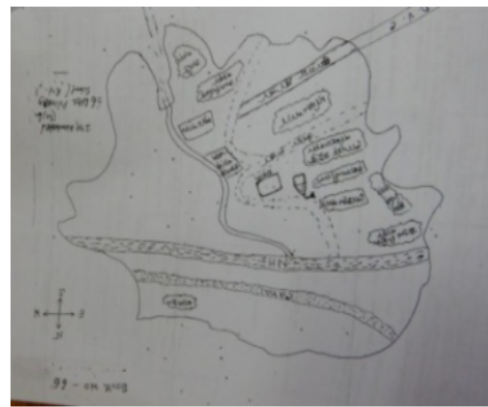

Key MAP View