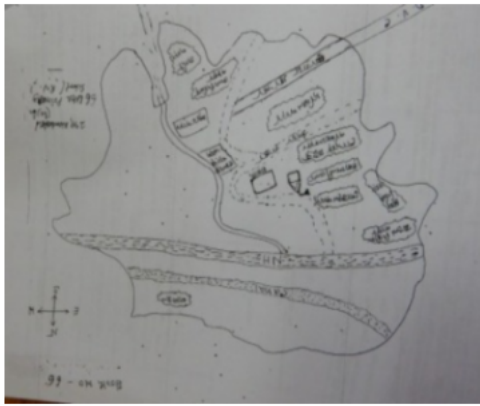

Nazri Naksha