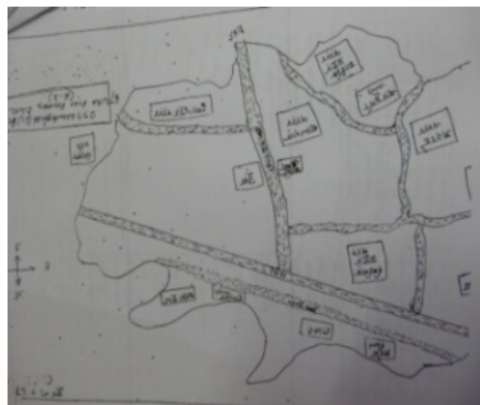

নির্বাচক নিবন্ধন আধিকারিকের স্বাক্ষর

Nazri Naksha

Google Map View

Polling Station Building Front View

Polling Station Front View

Cad View

Key MAP View

বিধানসভা নির্বাচনক্ষেত্রের নং, নাম : 259-খণ্ডঘোষ  
ভাগ নং, নাম : 1-উড়া ষষ্ঠীতলা, রাইসমিল, খানোপুল