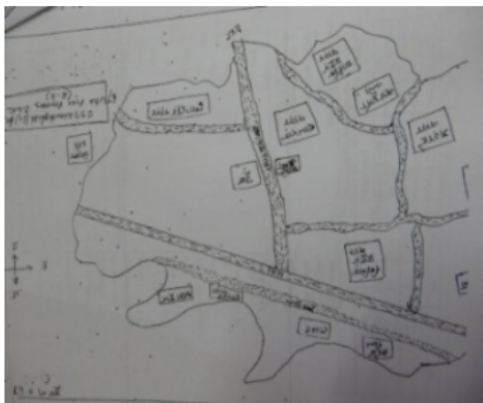

## নির্বাচক তালিকা 2026 S25 পশ্চিমবঙ্গ

বিধানসভা নির্বাচনক্ষেত্রের নং, নাম ও সংরক্ষণের স্থিতি : 259 - খণ্ডঘোষ (তপশীলি জাতি)		অংশ নং : 67							
বিধানসভা নির্বাচনক্ষেত্রটি যে লোকসভা নির্বাচনক্ষেত্রের / ক্ষেত্রসমূহের অন্তর্ভুক্ত তার নং, নাম ও সংরক্ষণ স্থিতি : 37 - বিষ্ণুপুর (তপশীলি জাতি)									
1. সংশোধনের পূর্ণ বিবরণ									
সংশোধনের বৎসর :	2026	নির্বাচক তালিকার পরিচিতি : বিশেষ নিবিড় সংশোধন ২০২৬ এর চূড়ান্ত ভোটার তালিকার সহিত 09-04-2026 তারিখ অবধি সংশোধিত নির্বাচক তালিকা							
ভিত্তি তারিখ :	01-01-2026								
সংশোধনের প্রকৃতি :	ধারাবাহিক সংশোধন 2026								
প্রকাশনার তারিখ :	09-04-2026								
2. অংশ ও নির্বাচনী এলাকার পূর্ণ বিবরণ :									
অংশের ভাগ নং ও নাম :									
1-উড়া ষষ্ঠীতলা,রাইসমিল,খানোপুল		প্রধান শহর/গ্রাম : উড়া ওয়ার্ড : থানা : গলসী গ্রাম পঞ্চায়েত : ভুঁড়ি ব্লক : গলসী-2 মহকুমা : বর্ধমান সদর (উত্তর) জেলা : পূর্ব বর্ধমান পিন : 713433							
2-উড়া হালদারপাড়ার অংশ,গড়াইপাড়া,জয়দুর্গাতলা,মাইতিপুকুর, বাগদীপাড়া,দক্ষিণবাগদীপাড়া									
3. ভোট গ্রহন কেন্দ্রের পূর্ণ বিবরণ :									
ভোট গ্রহন কেন্দ্রের নং, নাম :						ভোট গ্রহন কেন্দ্রের শ্রেণী :		গ্রামীণ	
67 - উড়া অবৈতনিক প্রাথমিক বিদ্যালয়						এই অংশে সহায়ক ভোটগ্রহন কেন্দ্রের সংখ্যা :		0	
ভোট গ্রহন কেন্দ্রের ঠিকানা : উড়া অবৈতনিক প্রাথমিক বিদ্যালয়, রুম নং-২, উড়া									
4. নির্বাচকের সংখ্যা :									
প্রথম ক্রমিক নং	শেষ ক্রমিক নং	মোট সংখ্যা							
		পুরুষ	মহিলা	তৃতীয় লিঙ্গ	মোট				
1	891	419	465	0	884				

নির্বাচক নিবন্ধন আধিকারিকের স্বাক্ষর

Nazri Naksha

Google Map View

Polling Station Building Front View

Polling Station Front View

Cad View

Key MAP View

বিধানসভা নির্বাচনক্ষেত্রের নং, নাম : 259-খণ্ডঘোষ  
ভাগ নং, নাম : 1-উড়া ষষ্ঠীতলা, রাইসমিল, খানোপুল