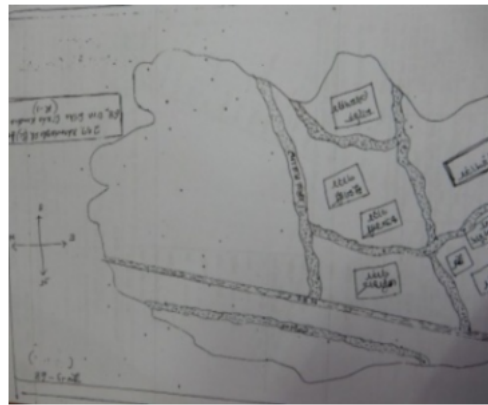

নির্বাচক নিবন্ধন আধিকারিকের স্বাক্ষর

Nazri Naksha

Google Map View

Polling Station Building Front View

Polling Station Front View

Cad View

Key MAP View

বিধানসভা নির্বাচনক্ষেত্রের নং, নাম : 259-খণ্ডঘোষণা
ভাগ নং, নাম : 1-উড়া রায়,চক্রবর্তী,মুখার্জী,ভট্টাচার্য্য,মুচি ও ডোমপাড়