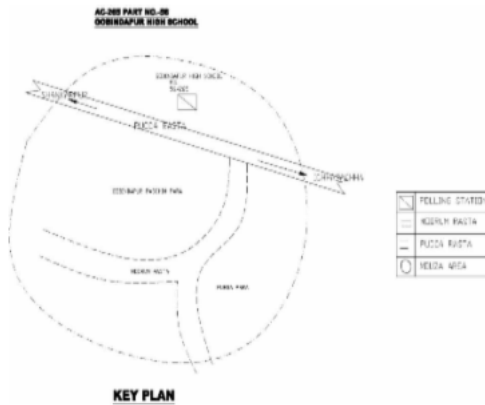

নির্বাচক নিবন্ধন আধিকারিকের স্বাক্ষর

Nazri Naksha

Google Map View

Polling Station Building Front View

Polling Station Front View

Cad View

Key MAP View

বিধানসভা নির্বাচনক্ষেত্রের নং, নাম : 259-খণ্ডঘোষণা
ভাগ নং, নাম : 1-উড়া রায়,চক্রবর্তী,মুখার্জী,ভট্টাচার্য্য,মুচি ও ডোমপাড়