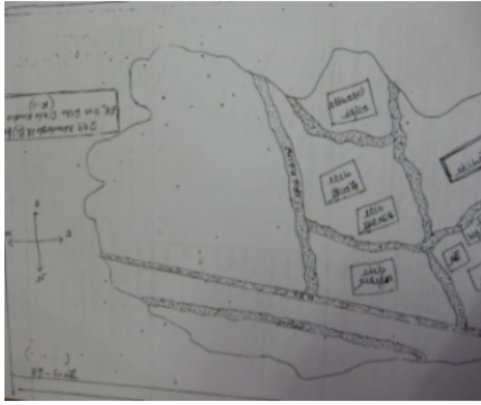

Nazri Naksha