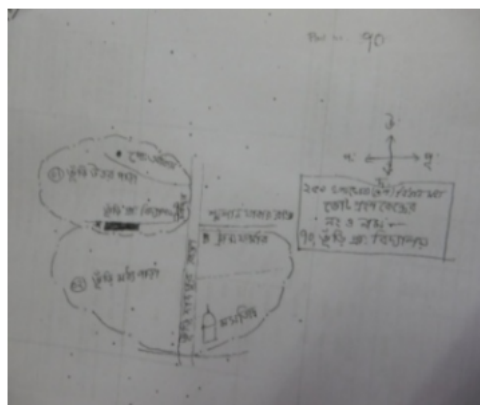

Key MAP View