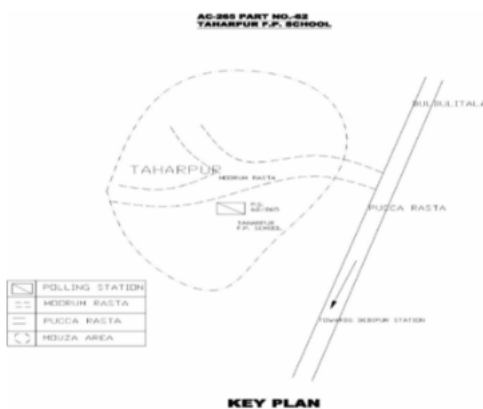

নির্বাচক নিবন্ধন আধিকারিকের স্বাক্ষর

Nazri Naksha

Google Map View

Polling Station Building Front View

Polling Station Front View

Cad View

Key MAP View

বিধানসভা নির্বাচনক্ষেত্রের নং, নাম : 259-খণ্ডঘোষ
ভাগ নং, নাম : 1-মোগলসীমা পালপাড়া,ঘোষ পাড়া