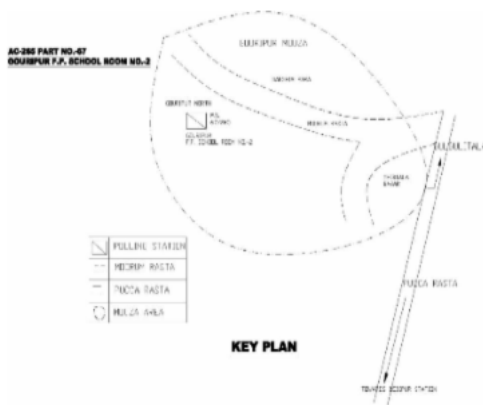

নির্বাচক নিবন্ধন আধিকারিকের স্বাক্ষর

Nazri Naksha

Google Map View

Polling Station Building Front View

Polling Station Front View

Cad View

Key MAP View

1 নাম : দীপা ক্ষেত্রপাল স্বামীর নাম: কৃষ্ণ ক্ষেত্রপাল বাড়ির নং : এন0051 বয়স : 23 লিঙ্গ : মহিলা	YAJ2246585	2 নাম : লক্ষী ক্ষেত্রপাল স্বামীর নাম: বাপ্পা ক্ষেত্রপাল বাড়ির নং : n0052 বয়স : 26 লিঙ্গ : মহিলা	YAJ1811280	3 নাম : ময়না ক্ষেত্রপাল স্বামীর নাম: রাজ ক্ষেত্রপাল বাড়ির নং : n0051 বয়স : 28 লিঙ্গ : মহিলা	YAJ1743350
4 নাম : রাজ ক্ষেত্রপাল পিতার নাম: গঙ্গা ক্ষেত্রপাল বাড়ির নং : এন0050 বয়স : 23 লিঙ্গ : পুরুষ	YAJ2313013	5 নাম : সৌরভ ক্ষেত্রপাল পিতার নাম: বিকাশ ক্ষেত্রপাল বাড়ির নং : এন0048 বয়স : 22 লিঙ্গ : পুরুষ	YAJ2228773	6 নাম : গণেশ ক্ষেত্রপাল পিতার নাম: বাদল ক্ষেত্রপাল বাড়ির নং : n0050 বয়স : 51 লিঙ্গ : পুরুষ	JDZ2474922
7 নাম : শিখারানী ক্ষেত্রপাল স্বামীর নাম: গঙ্গা ক্ষেত্রপাল বাড়ির নং : n0050 বয়স : 44 লিঙ্গ : মহিলা	JDZ1520568	8 নাম : গঙ্গা ক্ষেত্রপাল পিতার নাম: শ্রীদাম ক্ষেত্রপাল বাড়ির নং : n0050 বয়স : 47 লিঙ্গ : পুরুষ	JDZ1228345	9 নাম : তাপসী ক্ষেত্রপাল স্বামীর নাম: তাপস ক্ষেত্রপাল বাড়ির নং : n0052 বয়স : 36 লিঙ্গ : মহিলা	YAJ1168566
10 নাম : সাগরী ক্ষেত্রপাল স্বামীর নাম: সাগর ক্ষেত্রপাল বাড়ির নং : n0049 বয়স : 45 লিঙ্গ : মহিলা	JDZ1520576	11 নাম : সাগরী ক্ষেত্রপাল পিতার নাম: সখাপতি ক্ষেত্রপাল বাড়ির নং : n0049 বয়স : 47 লিঙ্গ : পুরুষ	JDZ1229053	12 নাম : মনিমালা ক্ষেত্রপাল স্বামীর নাম: সখা ক্ষেত্রপাল বাড়ির নং : n0049 বয়স : 70 লিঙ্গ : মহিলা	WB/37/269/261661
13 নাম : সখা ক্ষেত্রপাল পিতার নাম: পশুপতি ক্ষেত্রপাল বাড়ির নং : n0049 বয়স : 82 লিঙ্গ : পুরুষ	WB/37/269/261139	14 নাম : রেখা ক্ষেত্রপাল স্বামীর নাম: বিকাশ ক্ষেত্রপাল বাড়ির নং : n0048 বয়স : 48 লিঙ্গ : মহিলা	JDZ1228030	15 নাম : বিপদতারন ক্ষেত্রপাল পিতার নাম: বিকাশ ক্ষেত্রপাল বাড়ির নং : n0048 বয়স : 27 লিঙ্গ : পুরুষ	YAJ1856780
16 নাম : বিকাশ ক্ষেত্রপাল পিতার নাম: সুবল ক্ষেত্রপাল বাড়ির নং : n0048 বয়স : 54 লিঙ্গ : পুরুষ	YAJ2432276	17 নাম : পায়েল ক্ষেত্রপাল স্বামীর নাম: বিপদ তারন ক্ষেত্রপাল বাড়ির নং : এন001 বয়স : 20 লিঙ্গ : মহিলা	YAJ2415883	18 নাম : হীরারানী ক্ষেত্রপাল স্বামীর নাম: গণেশ ক্ষেত্রপাল বাড়ির নং : n0050 বয়স : 42 লিঙ্গ : মহিলা	JDZ2474914
19 নাম : সমীর ক্ষেত্রপাল পিতার নাম: গণেশ ক্ষেত্রপাল বাড়ির নং : n0050 বয়স : 31 লিঙ্গ : পুরুষ	YAJ1586627	20 নাম : তারক ক্ষেত্রপাল পিতার নাম: অনকুল ক্ষেত্রপাল বাড়ির নং : n0051 বয়স : 60 লিঙ্গ : পুরুষ	WB/37/269/261637	21 নাম : যশোদা ক্ষেত্রপাল স্বামীর নাম: তারক ক্ষেত্রপাল বাড়ির নং : n0051 বয়স : 54 লিঙ্গ : মহিলা	WB/37/269/261662
22 নাম : রাজু ক্ষেত্রপাল পিতার নাম: তারক ক্ষেত্রপাল বাড়ির নং : n0051 বয়স : 33 লিঙ্গ : পুরুষ	YAJ1344894	23 নাম : কৃষ্ণ ক্ষেত্রপাল পিতার নাম: তারক ক্ষেত্রপাল বাড়ির নং : n0051 বয়স : 31 লিঙ্গ : পুরুষ	YAJ1412204	24 নাম : বিশ্বনাথ ক্ষেত্রপাল পিতার নাম: বানেশ্বর ক্ষেত্রপাল বাড়ির নং : n0052 বয়স : 62 লিঙ্গ : পুরুষ	WB/37/269/261615
25 নাম : আল্পনা ক্ষেত্রপাল স্বামীর নাম: বিশ্বনাথ ক্ষেত্রপাল বাড়ির নং : n0052 বয়স : 57 লিঙ্গ : মহিলা	WB/37/269/261599	26 নাম : তাপস ক্ষেত্রপাল পিতার নাম: বিশ্বনাথ ক্ষেত্রপাল বাড়ির নং : n0052 বয়স : 39 লিঙ্গ : পুরুষ	JDZ2929008	27 নাম : বাপ্পা ক্ষেত্রপাল পিতার নাম: বিশ্বনাথ ক্ষেত্রপাল বাড়ির নং : n0052 বয়স : 32 লিঙ্গ : পুরুষ	YAJ1344993
28 নাম : মনি হেমব্রম স্বামীর নাম: লখীরাম হেমব্রম বাড়ির নং : n0052 বয়স : 41 লিঙ্গ : মহিলা	JDZ2686087	29 নাম : প্রিয়াংকা কিসকু স্বামীর নাম: সোমনাথ কিসকু বাড়ির নং : এন0129 বয়স : 24 লিঙ্গ : মহিলা	YAJ2246486	30 নাম : সুবাসী ঘাটোয়াল স্বামীর নাম: কাটোরা ঘাটোয়াল বাড়ির নং : n0015 বয়স : 52 লিঙ্গ : মহিলা	WB/37/269/261170