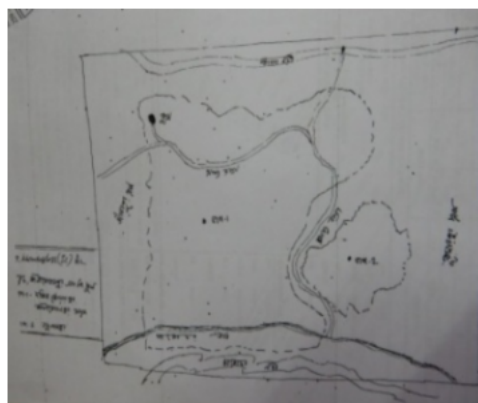

নির্বাচক নিবন্ধন আধিকারিকের স্বাক্ষর

Nazri Naksha

Google Map View

Polling Station Building Front View

Polling Station Front View

Cad View

Key MAP View

1 নাম : শোভা অধিকারী স্বামীর নাম: ভরত অধিকারী বাড়ির নং : n0123 বয়স : 60 লিঙ্গ : মহিলা	JDZ1519834 ফটো উপলব্ধ	2 নাম : ভরত অধিকারী পিতার নাম: হরিপদ অধিকারী বাড়ির নং : n0123 বয়স : 68 লিঙ্গ : পুরুষ	JDZ1519826 ফটো উপলব্ধ	3 নাম : বিপ্লব অধিকারী পিতার নাম: বিনয় অধিকারী বাড়ির নং : n0121 বয়স : 33 লিঙ্গ : পুরুষ	YAJ1345578 ফটো উপলব্ধ
4 নাম : বাপি অধিকারী পিতার নাম: বিনয় অধিকারী বাড়ির নং : n0121 বয়স : 34 লিঙ্গ : পুরুষ	YAJ1280601 ফটো উপলব্ধ	5 নাম : সীমারানী অধিকারী স্বামীর নাম: বিনয় অধিকারী বাড়ির নং : n0121 বয়স : 56 লিঙ্গ : মহিলা	WB/37/269/273320 ফটো উপলব্ধ	6 নাম : বিনয় অধিকারী পিতার নাম: মহাদেব অধিকারী বাড়ির নং : n0121 বয়স : 64 লিঙ্গ : পুরুষ	WB/37/269/273286 ফটো উপলব্ধ
7 নাম : রীতা অধিকারী স্বামীর নাম: তারক চন্দ্র অধিকারী বাড়ির নং : n0042 বয়স : 43 লিঙ্গ : মহিলা	JDZ2478758 ফটো উপলব্ধ	8 নাম : তারক চন্দ্র অধিকারী পিতার নাম: বিপদ ভঞ্জন অধিকারী বাড়ির নং : n0042 বয়স : 52 লিঙ্গ : পুরুষ	WB/37/269/273263 ফটো উপলব্ধ	9 নাম : অঞ্জু অধিকারী স্বামীর নাম: বিনয় অধিকারী বাড়ির নং : n0042 বয়স : 52 লিঙ্গ : মহিলা	YAJ1280361 ফটো উপলব্ধ
10 নাম : বিনয় অধিকারী পিতার নাম: বিপদ ভঞ্জন অধিকারী বাড়ির নং : n0042 বয়স : 61 লিঙ্গ : পুরুষ	WB/37/269/273582 ফটো উপলব্ধ	11 নাম : বাবলু অধিকারী পিতার নাম: রবীন্দ্রনাথ অধিকারী বাড়ির নং : n0229 বয়স : 53 লিঙ্গ : পুরুষ	YAJ1633619 ফটো উপলব্ধ	12 নাম : শীতলী অধিকারী স্বামীর নাম: রবীন্দ্রনাথ অধিকারী বাড়ির নং : n0229 বয়স : 71 লিঙ্গ : মহিলা	YAJ1093509 ফটো উপলব্ধ
13 নাম : স্বপ্না অধিকারী স্বামীর নাম: রামপ্রসাদ অধিকারী বাড়ির নং : n0156 বয়স : 53 লিঙ্গ : মহিলা	WB/37/269/273270 ফটো উপলব্ধ	14 নাম : সন্দীপ অধিকারী পিতার নাম: বাবুরাম অধিকারী বাড়ির নং : n0125 বয়স : 31 লিঙ্গ : পুরুষ	YAJ1412832 ফটো উপলব্ধ	15 নাম : শোভারানী অধিকারী স্বামীর নাম: বাবুরাম অধিকারী বাড়ির নং : n0125 বয়স : 61 লিঙ্গ : মহিলা	WB/37/269/273368 ফটো উপলব্ধ
16 নাম : বাবুরাম অধিকারী পিতার নাম: মনিমোহন অধিকারী বাড়ির নং : n0125 বয়স : 70 লিঙ্গ : পুরুষ	WB/37/269/273460 ফটো উপলব্ধ	17 নাম : পার্বতী বিশ্বকর্মা স্বামীর নাম: পরশুরাম বিশ্বকর্মা বাড়ির নং : n0124 বয়স : 53 লিঙ্গ : মহিলা	KOK2365526 ফটো উপলব্ধ	18 নাম : তারারানী অধিকারী স্বামীর নাম: ননীগোপাল অধিকারী বাড়ির নং : n0124 বয়স : 63 লিঙ্গ : মহিলা	WB/37/269/273366 ফটো উপলব্ধ
19 নাম : ননীগোপাল অধিকারী পিতার নাম: রুপচাঁদ অধিকারী বাড়ির নং : n0124 বয়স : 66 লিঙ্গ : পুরুষ	WB/37/269/273644 ফটো উপলব্ধ	20 নাম : শুকচাঁদ অধিকারী পিতার নাম: হরিপদ অধিকারী বাড়ির নং : n0123 বয়স : 40 লিঙ্গ : পুরুষ	YAJ1169549 ফটো উপলব্ধ	21 নাম : পিন্ধি অধিকারী স্বামীর নাম: প্রকাশ অধিকারী বাড়ির নং : n0123 বয়স : 32 লিঙ্গ : মহিলা	YAJ1345586 ফটো উপলব্ধ
22 নাম : প্রকাশ অধিকারী পিতার নাম: ভরত অধিকারী বাড়ির নং : n0123 বয়স : 34 লিঙ্গ : পুরুষ	YAJ1169556 ফটো উপলব্ধ	23 নাম : শ্যামলী অধিকারী স্বামীর নাম: বাবলু অধিকারী বাড়ির নং : n0229 বয়স : 40 লিঙ্গ : মহিলা	YAJ1658251 ফটো উপলব্ধ	24 নাম : ববিতা অধিকারী পিতার নাম: বাবলু অধিকারী বাড়ির নং : এন0042 বয়স : 20 লিঙ্গ : মহিলা	YAJ2406312 ফটো উপলব্ধ
25 নাম : আঞ্জলী অধিকারী স্বামীর নাম: শুকচাঁদ অধিকারী বাড়ির নং : n0123 বয়স : 42 লিঙ্গ : মহিলা	YAJ1744333 ফটো উপলব্ধ	26 নাম : শিশির অধিকারী পিতার নাম: বাবুরাম অধিকারী বাড়ির নং : n0125 বয়স : 38 লিঙ্গ : পুরুষ	JDZ2831030 ফটো উপলব্ধ	27 নাম : রামপ্রসাদ অধিকারী পিতার নাম: রামসুন্দর অধিকারী বাড়ির নং : n0156 বয়স : 60 লিঙ্গ : পুরুষ	YAJ2106961 ফটো উপলব্ধ
28 নাম : মৌসুমী অধিকারী স্বামীর নাম: বিকাশ অধিকারী বাড়ির নং : এন0121 বয়স : 25 লিঙ্গ : মহিলা	YAJ2164788 ফটো উপলব্ধ	29 নাম : সুনয়নী অধিকারী স্বামীর নাম: সন্দীপ অধিকারী বাড়ির নং : 125 বয়স : 30 লিঙ্গ : মহিলা	YYS1569797 ফটো উপলব্ধ	30 নাম : পরশুরাম বিশ্বকর্মা পিতার নাম: পার্বতী বিশ্বকর্মা বাড়ির নং : n0124 বয়স : 58 লিঙ্গ : পুরুষ	YAJ1796077 ফটো উপলব্ধ