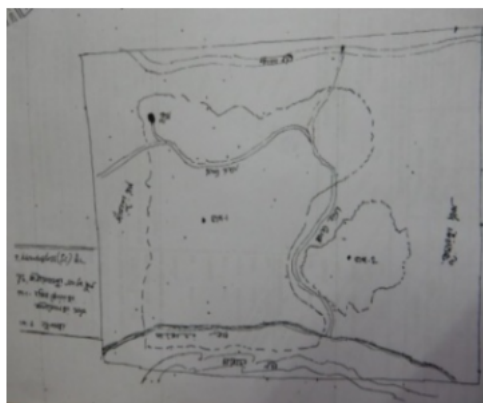

Nazri Naksha