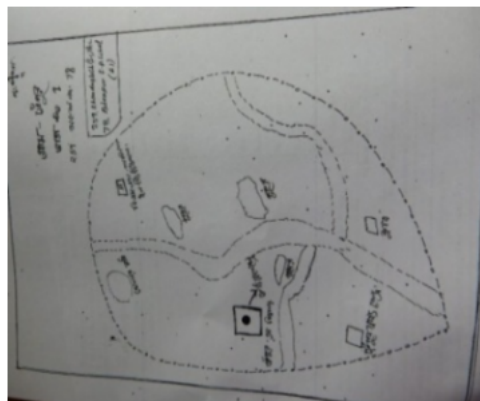

নির্বাচক নিবন্ধন আধিকারিকের স্বাক্ষর

Nazri Naksha

Google Map View

Polling Station Building Front View

Polling Station Front View

Cad View

Key MAP View

1 নাম : শক্তিপদ কুন্ডু পিতার নাম: ধর্মদাস কুন্ডু বাড়ির নং : n0054 বয়স : 76 লিঙ্গ : পুরুষ ফটো উপলব্ধ	WB/37/269/267033	2 নাম : বিশ্বজিত কুন্ডু পিতার নাম: করুণাময় কুন্ডু বাড়ির নং : n0080 বয়স : 67 লিঙ্গ : পুরুষ ফটো উপলব্ধ	WB/37/269/267475	3 নাম : বাসন্তী কুন্ডু স্বামীর নাম: বিশ্বজিত কুন্ডু বাড়ির নং : n0080 বয়স : 59 লিঙ্গ : মহিলা ফটো উপলব্ধ	WB/37/269/267467
4 নাম : পান্নালাল কুন্ডু পিতার নাম: অনিল কুন্ডু বাড়ির নং : n0036 বয়স : 69 লিঙ্গ : পুরুষ ফটো উপলব্ধ	WB/37/269/267046	5 নাম : অমর কুন্ডু পিতার নাম: অধীর কুন্ডু বাড়ির নং : n0042 বয়স : 55 লিঙ্গ : পুরুষ ফটো উপলব্ধ	WB/37/269/267481	6 নাম : শ্রী দেবরাজ কুণ্ডু পিতার নাম: হীরালাল কুণ্ডু বাড়ির নং : n0044 বয়স : 45 লিঙ্গ : পুরুষ ফটো উপলব্ধ	JDZ1227412
7 নাম : প্রতিমা কুন্ডু স্বামীর নাম: জহরলাল কুন্ডু বাড়ির নং : n0045 বয়স : 67 লিঙ্গ : মহিলা ফটো উপলব্ধ	WB/37/269/267835	8 নাম : পদ্মা কুন্ডু স্বামীর নাম: জয়দেব কুন্ডু বাড়ির নং : n0086 বয়স : 53 লিঙ্গ : মহিলা ফটো উপলব্ধ	WB/37/269/267519	9 নাম : তনয় কুন্ডু পিতার নাম: জয়দেব কুন্ডু বাড়ির নং : n0086 বয়স : 30 লিঙ্গ : পুরুষ ফটো উপলব্ধ	YAJ1500982
10 নাম : ছবিরানী কুন্ডু স্বামীর নাম: শিশির কুন্ডু বাড়ির নং : n0094 বয়স : 78 লিঙ্গ : মহিলা ফটো উপলব্ধ	WB/37/269/267801	11 নাম : মধুসূদন কুন্ডু পিতার নাম: শিশির কুন্ডু বাড়ির নং : n0094 বয়স : 53 লিঙ্গ : পুরুষ ফটো উপলব্ধ	WB/37/269/267037	12 নাম : পিরী বাগদী স্বামীর নাম: হেঙ্গল বাগদী বাড়ির নং : n0094 বয়স : 57 লিঙ্গ : মহিলা ফটো উপলব্ধ	WB/37/269/267842
13 নাম : দেবকুমার কুন্ডু পিতার নাম: তারাপদ কুন্ডু বাড়ির নং : n0095 বয়স : 73 লিঙ্গ : পুরুষ ফটো উপলব্ধ	WB/37/269/267224	14 নাম : অক্ষয় কুন্ডু পিতার নাম: অমর কুন্ডু বাড়ির নং : n0042 বয়স : 26 লিঙ্গ : পুরুষ ফটো উপলব্ধ	YAJ1808518	15 নাম : সপ্তম বাগদী মায়ের নাম: পিরী বাগদী বাড়ির নং : n0094 বয়স : 28 লিঙ্গ : পুরুষ ফটো উপলব্ধ	YAJ1658954
16 নাম : বঙ্কু বিহারী রায় পিতার নাম: কানাই রায় বাড়ির নং : n0046 বয়স : 58 লিঙ্গ : পুরুষ ফটো উপলব্ধ	YAJ1659069	17 নাম : রূপালী রায় স্বামীর নাম: বঙ্কুবিহারী রায় বাড়ির নং : n0046 বয়স : 46 লিঙ্গ : মহিলা ফটো উপলব্ধ	YAJ1659077	18 নাম : উৎপল কুন্ডু পিতার নাম: জাহরলাল কুণ্ডু বাড়ির নং : n0045 বয়স : 42 লিঙ্গ : পুরুষ ফটো উপলব্ধ	JDZ2476232
19 নাম : চিন্ময় কুণ্ডু পিতার নাম: পান্নালাল কুন্ডু বাড়ির নং : n0036 বয়স : 41 লিঙ্গ : পুরুষ ফটো উপলব্ধ	JDZ2687556	20 নাম : আশিষ তরু কুন্ডু পিতার নাম: প্রদ্যুত কুন্ডু বাড়ির নং : n0104 বয়স : 42 লিঙ্গ : পুরুষ ফটো উপলব্ধ	JDZ2929446	21 নাম : সুলেখা কুন্ডু স্বামীর নাম: জীবন কুন্ডু বাড়ির নং : n0097 বয়স : 50 লিঙ্গ : মহিলা ফটো উপলব্ধ	WB/37/269/267455
22 নাম : অর্ঘ্য রায় পিতার নাম: বঙ্কু বিহারী রায় বাড়ির নং : এন0046 বয়স : 22 লিঙ্গ : পুরুষ ফটো উপলব্ধ	YAJ2232353	23 নাম : ইলা কুণ্ডু মায়ের নাম: পারুল কুন্ডু বাড়ির নং : n0043 বয়স : 45 লিঙ্গ : মহিলা ফটো উপলব্ধ	JDZ1520899	24 নাম : জীবন কুন্ডু পিতার নাম: শিশির কুন্ডু বাড়ির নং : n0097 বয়স : 56 লিঙ্গ : পুরুষ ফটো উপলব্ধ	WB/37/269/267573
25 নাম : দীপা কুন্ডু স্বামীর নাম: কল্যান কুন্ডু বাড়ির নং : n0096 বয়স : 35 লিঙ্গ : মহিলা ফটো উপলব্ধ	YAJ1588060	26 নাম : কল্যান কুন্ডু পিতার নাম: হরিপদ কুন্ডু বাড়ির নং : n0096 বয়স : 39 লিঙ্গ : পুরুষ ফটো উপলব্ধ	YAJ0299909	27 নাম : দীপক কুন্ডু পিতার নাম: জয়দেব কুন্ডু বাড়ির নং : n0086 বয়স : 33 লিঙ্গ : পুরুষ ফটো উপলব্ধ	YAJ1281062
28 নাম : চিকু কুণ্ডু স্বামীর নাম: অমরকুমার কুণ্ডু বাড়ির নং : n0044 বয়স : 44 লিঙ্গ : মহিলা ফটো উপলব্ধ	JDZ1226984	29 নাম : প্রিয়াঙ্কা কুন্ডু স্বামীর নাম: আশিষতরু কুন্ডু বাড়ির নং : n0104 বয়স : 37 লিঙ্গ : মহিলা ফটো উপলব্ধ	ZZE0909598	30 নাম : হরিপদ কুন্ডু পিতার নাম: তারাপদ কুন্ডু বাড়ির নং : n0096 বয়স : 66 লিঙ্গ : পুরুষ ফটো উপলব্ধ	WB/37/269/267396