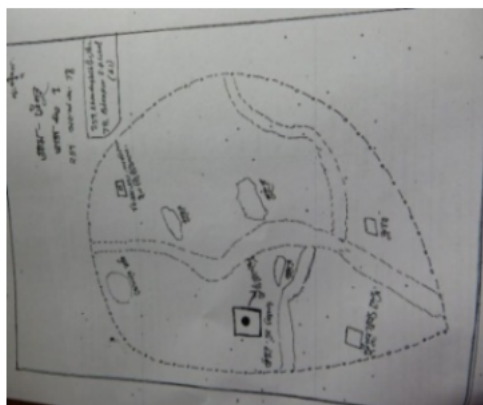

Nazri Naksha