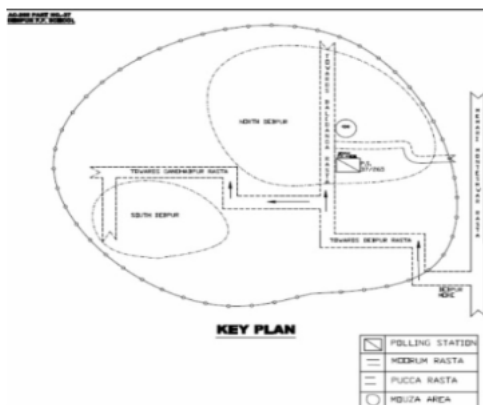

নির্বাচক নিবন্ধন আধিকারিকের স্বাক্ষর

Nazri Naksha

Google Map View

Polling Station Building Front View

Polling Station Front View

Cad View

Key MAP View

1 নাম : হীরা বেগম স্বামীর নাম: সেখ জামালউদ্দিন বাড়ির নং : n0142 বয়স : 50 লিঙ্গ : মহিলা	WB/37/269/054442	ফটো উপলব্ধ	2 নাম : সেখ মর্জিনা বেগম স্বামীর নাম: সেখ নাওসারুল হক বাড়ির নং : n0143 বয়স : 35 লিঙ্গ : মহিলা	YAJ1163005	ফটো উপলব্ধ	3 নাম : সাহিলা বিবি স্বামীর নাম: নিজাম সেখ বাড়ির নং : n0128 বয়স : 63 লিঙ্গ : মহিলা	WB/37/269/054437	ফটো উপলব্ধ
4 নাম : ডলি সেখ স্বামীর নাম: কওসর আলি সেখ বাড়ির নং : n0051 বয়স : 38 লিঙ্গ : মহিলা	YAJ1134899	ফটো উপলব্ধ	5 নাম : সেখ আব্দুর রেজাক পিতার নাম: সেখ আব্দুস সালাম বাড়ির নং : n0048 বয়স : 35 লিঙ্গ : পুরুষ	YAJ1084524	ফটো উপলব্ধ	6 নাম : রেকসোনা বেগম স্বামীর নাম: সেখ আজিজুল বাড়ির নং : n0051 বয়স : 37 লিঙ্গ : মহিলা	YAJ1134907	ফটো উপলব্ধ
7 নাম : মমতাজ বেগম স্বামীর নাম: সেখ আব্দুল কালাম বাড়ির নং : n0048 বয়স : 61 লিঙ্গ : মহিলা	WB/37/269/054020	ফটো উপলব্ধ	8 নাম : সোনাহারা সেখ স্বামীর নাম: আব্দুর রহমান সেখ বাড়ির নং : n0048 বয়স : 53 লিঙ্গ : মহিলা	YAJ2472595	ফটো উপলব্ধ	9 নাম : সেখ খাদিমুল আওলিয়া পিতার নাম: সেখ আব্দুল কালাম বাড়ির নং : n0048 বয়স : 30 লিঙ্গ : পুরুষ	YAJ1481902	ফটো উপলব্ধ
10 নাম : সেখ আব্দুল কালাম পিতার নাম: সেখ আমিন বাড়ির নং : n0048 বয়স : 62 লিঙ্গ : পুরুষ	WB/37/269/054127	ফটো উপলব্ধ	11 নাম : মিলি বেগম সেখ স্বামীর নাম: আব্দুস সালাম সেখ বাড়ির নং : n0048 বয়স : 66 লিঙ্গ : মহিলা	WB/37/269/054029	ফটো উপলব্ধ	12 নাম : আব্দুস সালাম সেখ পিতার নাম: সোমসের আমিন সেখ বাড়ির নং : n0048 বয়স : 67 লিঙ্গ : পুরুষ	WB/37/269/054241	ফটো উপলব্ধ
13 নাম : উম্মো সালামা খাতুন পিতার নাম: মাসুদ আহম্মেদ সেখ বাড়ির নং : n0022 বয়স : 32 লিঙ্গ : মহিলা	YAJ1392562	ফটো উপলব্ধ	14 নাম : সেখ সাহেব নবী পিতার নাম: সেখ আয়ুব নবী বাড়ির নং : n0142 বয়স : 29 লিঙ্গ : পুরুষ	YAJ1630920	ফটো উপলব্ধ	15 নাম : রুকসা ইয়াসমিন পিতার নাম: রুহুল আজম মোল্লা বাড়ির নং : পাত্রহাটা পূর্ব পাড়া বয়স : 28 লিঙ্গ : মহিলা	WSU2103836	ফটো উপলব্ধ
16 নাম : মিনা বেগম স্বামীর নাম: সবুর মন্ডল বাড়ির নং : n0039 বয়স : 35 লিঙ্গ : মহিলা	YAJ1574029	ফটো উপলব্ধ	17 নাম : সবুর মন্ডল পিতার নাম: সাবুদ আলি মন্ডল বাড়ির নং : n0039 বয়স : 40 লিঙ্গ : পুরুষ	YAJ1481860	ফটো উপলব্ধ	18 নাম : কওসর আলি সেখ পিতার নাম: হানিফ সেখ বাড়ির নং : n0051 বয়স : 43 লিঙ্গ : পুরুষ	JDZ2413581	ফটো উপলব্ধ
19 নাম : কবিতা মন্ডল স্বামীর নাম: বিকেল মন্ডল বাড়ির নং : এন0172 বয়স : 44 লিঙ্গ : মহিলা	YAJ1864560	ফটো উপলব্ধ	20 নাম : সেখ হাসিবুল পিতার নাম: সেখ সিরাজুল হক বাড়ির নং : এন0108 বয়স : 25 লিঙ্গ : পুরুষ	YAJ1864552	ফটো উপলব্ধ	21 নাম : দোলেহা মল্লিক স্বামীর নাম: আজহার মল্লিক বাড়ির নং : এন0092 বয়স : 27 লিঙ্গ : মহিলা	YAJ2231306	ফটো উপলব্ধ
22 নাম : সেখ জাহিদুল পিতার নাম: জিয়ারত সেখ বাড়ির নং : এন0119 বয়স : 22 লিঙ্গ : পুরুষ	YAJ2231330	ফটো উপলব্ধ	23 নাম : ইয়াসিন রহমান পিতার নাম: সেখ সামসুল বাড়ির নং : এন0103 বয়স : 22 লিঙ্গ : পুরুষ	YAJ2231355	ফটো উপলব্ধ	24 নাম : সাইদুল হক সেখ পিতার নাম: সোহরাব হোসেন সেখ বাড়ির নং : n0063 বয়স : 46 লিঙ্গ : পুরুষ	JDZ1492297	ফটো উপলব্ধ
25 নাম : ওজিফা বেগম সেখ স্বামীর নাম: সাইদুল হক সেখ বাড়ির নং : n0063 বয়স : 41 লিঙ্গ : মহিলা	JDZ2625929	ফটো উপলব্ধ	26 নাম : সাইদা ইসমাতারা পিতার নাম: সেখ সাইদুল বাড়ির নং : এন0063 বয়স : 21 লিঙ্গ : মহিলা	YAJ2291615	ফটো উপলব্ধ	27 নাম : সেখ সুকতারা বেগম স্বামীর নাম: সেখ মহঃ আলি জিন্না বাড়ির নং : n0020 বয়স : 41 লিঙ্গ : মহিলা	YAJ1134808	ফটো উপলব্ধ
28 নাম : মোসাম্মাত ফয়জুন্নিসা বেগম সেখ স্বামীর নাম: আবুতাহের সেখ বাড়ির নং : n0063 বয়স : 47 লিঙ্গ : মহিলা	JDZ2626752	ফটো উপলব্ধ	29 নাম : সেখ মহঃ আলি জিন্না পিতার নাম: সেখ আয়নাল হক বাড়ির নং : এন0020 বয়স : 55 লিঙ্গ : পুরুষ	YAJ2341550	ফটো উপলব্ধ	30 নাম : সেখ আবুতাহের পিতার নাম: সেখ সোহরাব হোসেন বাড়ির নং : n0063 বয়স : 51 লিঙ্গ : পুরুষ	YAJ2342822	ফটো উপলব্ধ