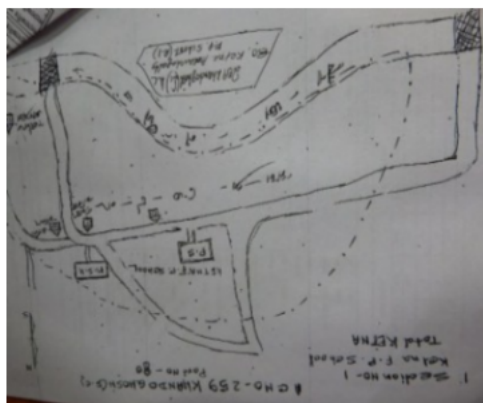

Nazri Naksha