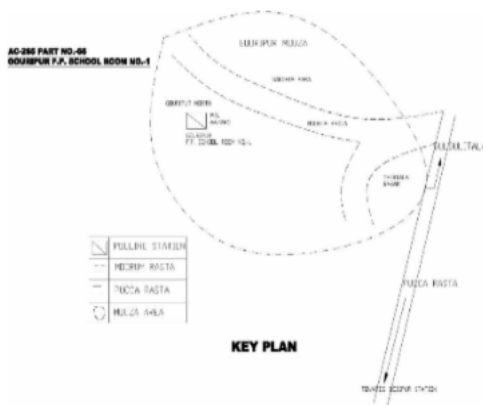

নির্বাচক নিবন্ধন আধিকারিকের স্বাক্ষর

Nazri Naksha

Google Map View

Polling Station Building Front View

Polling Station Front View

Cad View

Key MAP View

1 নাম : সেখ সাবিনা স্বামীর নাম : সেখ সামিম বাড়ির নং : n0164 বয়স : 31 লিঙ্গ : মহিলা	YAJ1795707	ফটো উপলব্ধ	2 নাম : আয়েসা বেগম স্বামীর নাম : আব্দুল রহিম সেখ বাড়ির নং : n0095 বয়স : 47 লিঙ্গ : মহিলা	YAJ1094093	ফটো উপলব্ধ	3 নাম : দেলবাহার সেখ স্বামীর নাম : আনোয়ার সেখ বাড়ির নং : n0088 বয়স : 52 লিঙ্গ : মহিলা	WB/37/269/258556	ফটো উপলব্ধ
4 নাম : আনোয়ার সেখ পিতার নাম : গোলাম সেখ বাড়ির নং : n0088 বয়স : 58 লিঙ্গ : পুরুষ	YAJ1474428	ফটো উপলব্ধ	5 নাম : ফতেমা বেগম সেখ স্বামীর নাম : সেখ আজিজুল বাড়ির নং : এন0091 বয়স : 35 লিঙ্গ : মহিলা	YAJ1277193	ফটো উপলব্ধ	6 নাম : নফিজুল আনসারী পিতার নাম : আকবর আনসারী বাড়ির নং : n0091 বয়স : 52 লিঙ্গ : পুরুষ	YAJ1943554	ফটো উপলব্ধ
7 নাম : সেখ মুজাকির হোসেন পিতার নাম : সেখ আসগর আলি বাড়ির নং : n0023 বয়স : 36 লিঙ্গ : পুরুষ	YAJ1171826	ফটো উপলব্ধ	8 নাম : সেখ আসগর আলি পিতার নাম : সেখ বারিক বাড়ির নং : n0023 বয়স : 71 লিঙ্গ : পুরুষ	YAJ2062727	ফটো উপলব্ধ	9 নাম : মেহেরুন বেগম স্বামীর নাম : সেখ আসগর আলি বাড়ির নং : n0023 বয়স : 60 লিঙ্গ : মহিলা	YAJ1936723	ফটো উপলব্ধ
10 নাম : নুরুল হক সেখ পিতার নাম : তালেব সেখ বাড়ির নং : n0051 বয়স : 32 লিঙ্গ : পুরুষ	YAJ1501667	ফটো উপলব্ধ	11 নাম : গোলেনুর খাতুন পিতার নাম : তালেব সেখ বাড়ির নং : n0051 বয়স : 41 লিঙ্গ : মহিলা	YAJ1501659	ফটো উপলব্ধ	12 নাম : ফকিরন সেখ স্বামীর নাম : তালেব সেখ বাড়ির নং : n0051 বয়স : 67 লিঙ্গ : মহিলা	WB/37/269/258220	ফটো উপলব্ধ
13 নাম : শেখ তালেব আলি পিতার নাম : শেখ তাহের আলি বাড়ির নং : n0051 বয়স : 76 লিঙ্গ : পুরুষ	YAJ1953728	ফটো উপলব্ধ	14 নাম : হাসনারা বেগম স্বামীর নাম : আসগর সেখ বাড়ির নং : n0067 বয়স : 53 লিঙ্গ : মহিলা	WB/41/281/207287	ফটো উপলব্ধ	15 নাম : সেখ আসগর পিতার নাম : হালিম সেখ বাড়ির নং : n0067 বয়স : 54 লিঙ্গ : পুরুষ	YAJ2342624	ফটো উপলব্ধ
16 নাম : আয়েশা খাতুন পিতার নাম : সেখ আসগর বাড়ির নং : এন000 বয়স : 20 লিঙ্গ : মহিলা	YAJ2427151	ফটো উপলব্ধ	17 নাম : সেখ ফতেমা স্বামীর নাম : সেখ আসপিয়া বাড়ির নং : n0025 বয়স : 70 লিঙ্গ : মহিলা	YAJ1951375	ফটো উপলব্ধ	18 নাম : সেখ সালামা স্বামীর নাম : সেখ আসরফ আলি বাড়ির নং : N0025 বয়স : 32 লিঙ্গ : মহিলা	ZZE1155621	ফটো উপলব্ধ
19 নাম : সেখ আসরফ আলী পিতার নাম : সেখ আসপিয়া বাড়ির নং : n0025 বয়স : 52 লিঙ্গ : পুরুষ	JDZ1225028	ফটো উপলব্ধ	20 নাম : সেখ আসপিয়া পিতার নাম : সেখ বারিক বাড়ির নং : n0025 বয়স : 75 লিঙ্গ : পুরুষ	YAJ1949072	ফটো উপলব্ধ	21 নাম : সেখ ইয়াসিন পিতার নাম : সেখ ঈশা হক বাড়ির নং : n0076 বয়স : 52 লিঙ্গ : পুরুষ	YAJ1952217	ফটো উপলব্ধ
22 নাম : রুমা খাতুন পিতার নাম : সেখ ইয়াসিন বাড়ির নং : n0076 বয়স : 27 লিঙ্গ : মহিলা	YAJ1809037	ফটো উপলব্ধ	23 নাম : সেখ আমিনা স্বামীর নাম : সেখ ইয়াসিন বাড়ির নং : n0076 বয়স : 47 লিঙ্গ : মহিলা	JDZ1225085	ফটো উপলব্ধ	24 নাম : সালনী কিস্কু স্বামীর নাম : বরকু কিস্কু বাড়ির নং : n0083 বয়স : 84 লিঙ্গ : মহিলা	JDZ1225960	ফটো উপলব্ধ
25 নাম : মটরু কিস্কু পিতার নাম : বরকু কিস্কু বাড়ির নং : n0083 বয়স : 50 লিঙ্গ : পুরুষ	JDZ1225234	ফটো উপলব্ধ	26 নাম : মিলি খাতুন স্বামীর নাম : মোফিজুল হক সেখ বাড়ির নং : নং037 বয়স : 23 লিঙ্গ : মহিলা	YAJ2249910	ফটো উপলব্ধ	27 নাম : আবেদা বিবি স্বামীর নাম : মহঃ আজাদ সেখ বাড়ির নং : n0170 বয়স : 30 লিঙ্গ : মহিলা	YAJ1809102	ফটো উপলব্ধ
28 নাম : শেখ হাফিজুল হক পিতার নাম : শেখ আজিজুল হক বাড়ির নং : এন0037 বয়স : 26 লিঙ্গ : পুরুষ	YAJ1878156	ফটো উপলব্ধ	29 নাম : সেখ মফিজুল পিতার নাম : আজিজুল সেখ বাড়ির নং : n0037 বয়স : 28 লিঙ্গ : পুরুষ	YAJ1659499	ফটো উপলব্ধ	30 নাম : ফারসিলা বিবি স্বামীর নাম : ইমামুল সেখ বাড়ির নং : n0037 বয়স : 85 লিঙ্গ : মহিলা	JDZ1224484	ফটো উপলব্ধ