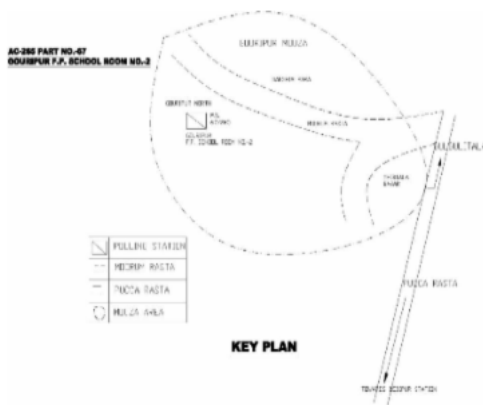

নির্বাচক নিবন্ধন আধিকারিকের স্বাক্ষর

Nazri Naksha

Google Map View

Polling Station Building Front View

Polling Station Front View

Cad View

Key MAP View

1	JDZ1223585	নাম : সুরেশ আচারিয়া পিতার নাম: অনিল আচারিয়া বাড়ির নং : ছু বয়স : 54 লিঙ্গ : পুরুষ	ফটো উপলব্ধ	2	JDZ1223734	নাম : পিপাসা আচারিয়া স্বামীর নাম: সুরেশ আচারিয়া বাড়ির নং : ছু বয়স : 49 লিঙ্গ : মহিলা	ফটো উপলব্ধ	3	YAJ2204535	নাম : সঞ্জীব আচারিয়া মায়ের নাম: পিপাসা আচারিয়া বাড়ির নং : নং001 বয়স : 25 লিঙ্গ : পুরুষ	ফটো উপলব্ধ
4	JDZ2928505	নাম : অনুপ কারক পিতার নাম: কানাই কারক বাড়ির নং : 0148 বয়স : 40 লিঙ্গ : পুরুষ	ফটো উপলব্ধ	5	JDZ1225747	নাম : তুলসী কারক স্বামীর নাম: বিপদতারন কারক বাড়ির নং : n0145 বয়স : 55 লিঙ্গ : মহিলা	ফটো উপলব্ধ	6	YAJ1809375	নাম : লক্ষীটিয়া কারক স্বামীর নাম: অনিমেশ কারক বাড়ির নং : 00 বয়স : 27 লিঙ্গ : মহিলা	ফটো উপলব্ধ
7	JDZ2472561	নাম : দেবশীষ কারক পিতার নাম: স্বজিত কারক বাড়ির নং : N0144 বয়স : 46 লিঙ্গ : পুরুষ	ফটো উপলব্ধ	8	YAJ1878354	নাম : কৃষ্ণা কারক স্বামীর নাম: বাপ্পা কারক বাড়ির নং : N0144 বয়স : 28 লিঙ্গ : মহিলা	ফটো উপলব্ধ	9	YAJ2064012	নাম : স্বপন কুমার কারক পিতার নাম: শঙ্কর চন্দ্র কারক বাড়ির নং : n0146 বয়স : 51 লিঙ্গ : পুরুষ	ফটো উপলব্ধ
10	YAJ2063998	নাম : ষষ্টি রানী কারক স্বামীর নাম: শঙ্করচন্দ্র কারক বাড়ির নং : n0146 বয়স : 68 লিঙ্গ : মহিলা	ফটো উপলব্ধ	11	YAJ1809227	নাম : সৌরেন কারক পিতার নাম: স্বপন কুমার কারক বাড়ির নং : n0146 বয়স : 27 লিঙ্গ : পুরুষ	ফটো উপলব্ধ	12	YAJ2214575	নাম : চায়না কারক ঘোষ স্বামীর নাম: অনুপ কারক বাড়ির নং : এন0148 বয়স : 24 লিঙ্গ : মহিলা	ফটো উপলব্ধ
13	YAJ2232486	নাম : অভিষেক করক পিতার নাম: বৃন্দাবন করক বাড়ির নং : এন0145 বয়স : 22 লিঙ্গ : পুরুষ	ফটো উপলব্ধ	14	YAJ1659879	নাম : সুমন কারক পিতার নাম: তপন কারক বাড়ির নং : n0149 বয়স : 28 লিঙ্গ : পুরুষ	ফটো উপলব্ধ	15	YAJ1745777	নাম : করবী ঘোষ স্বামীর নাম: কার্তিক ঘোষ বাড়ির নং : n0146 বয়স : 28 লিঙ্গ : মহিলা	ফটো উপলব্ধ
16	WB/37/269/255059	নাম : কানাই কারক পিতার নাম: রতন কারক বাড়ির নং : n0144 বয়স : 63 লিঙ্গ : পুরুষ	ফটো উপলব্ধ	17	WB/37/269/255002	নাম : জ্যোত্স্না কারক স্বামীর নাম: কানাই কারক বাড়ির নং : n0144 বয়স : 59 লিঙ্গ : মহিলা	ফটো উপলব্ধ	18	JDZ2829521	নাম : বাপ্পা কারক পিতার নাম: কানাই কারক বাড়ির নং : n0144 বয়স : 41 লিঙ্গ : পুরুষ	ফটো উপলব্ধ
19	JDZ1225721	নাম : শ্যামলী কারক স্বামীর নাম: অশোক কারক বাড়ির নং : n0144 বয়স : 53 লিঙ্গ : মহিলা	ফটো উপলব্ধ	20	YAJ1588680	নাম : চন্দন কারক পিতার নাম: অশোক কারক বাড়ির নং : n0144 বয়স : 30 লিঙ্গ : পুরুষ	ফটো উপলব্ধ	21	YAJ1414598	নাম : স্নিদ্ধা কারক পিতার নাম: অশোক কুমার কারক বাড়ির নং : n0144 বয়স : 31 লিঙ্গ : মহিলা	ফটো উপলব্ধ
22	WB/37/269/255644	নাম : রনজিত কারক পিতার নাম: সুধাকর কারক বাড়ির নং : n0145 বয়স : 63 লিঙ্গ : পুরুষ	ফটো উপলব্ধ	23	WB/37/269/255145	নাম : মঞ্জুশ্রী কারক স্বামীর নাম: রনজিত কারক বাড়ির নং : n0145 বয়স : 57 লিঙ্গ : মহিলা	ফটো উপলব্ধ	24	WB/37/269/255149	নাম : বৃন্দাবন কারক পিতার নাম: সুধাকর কারক বাড়ির নং : n0145 বয়স : 50 লিঙ্গ : পুরুষ	ফটো উপলব্ধ
25	JDZ2472587	নাম : উর্মিলা কারক স্বামীর নাম: বৃন্দাবন কারক বাড়ির নং : n0145 বয়স : 44 লিঙ্গ : মহিলা	ফটো উপলব্ধ	26	YAJ1414580	নাম : নিউটন কারক পিতার নাম: বিপদতারন কারক বাড়ির নং : n0145 বয়স : 31 লিঙ্গ : পুরুষ	ফটো উপলব্ধ	27	YAJ1172626	নাম : অনিমেশ কারক পিতার নাম: পরেশনাথ কারক বাড়ির নং : এন000 বয়স : 34 লিঙ্গ : পুরুষ	ফটো উপলব্ধ
28	WB/37/269/255274	নাম : স্বর্ণরাণী কারক স্বামীর নাম: স্বপন কারক বাড়ির নং : n0146 বয়স : 49 লিঙ্গ : মহিলা	ফটো উপলব্ধ	29	WB/37/269/255523	নাম : অজিত ঘোষ পিতার নাম: শচীনন্দন ঘোষ বাড়ির নং : n0146 বয়স : 63 লিঙ্গ : পুরুষ	ফটো উপলব্ধ	30	YAJ1172634	নাম : কার্তিক ঘোষ পিতার নাম: অজিত ঘোষ বাড়ির নং : n0146 বয়স : 35 লিঙ্গ : পুরুষ	ফটো উপলব্ধ