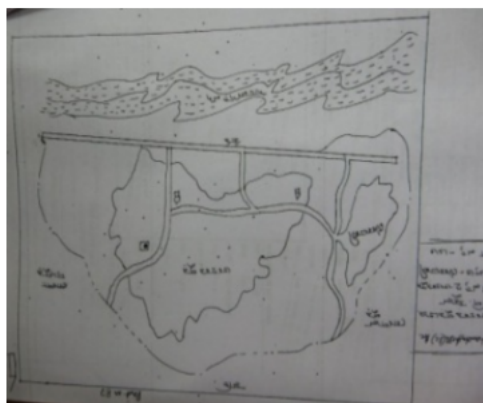

Nazri Naksha