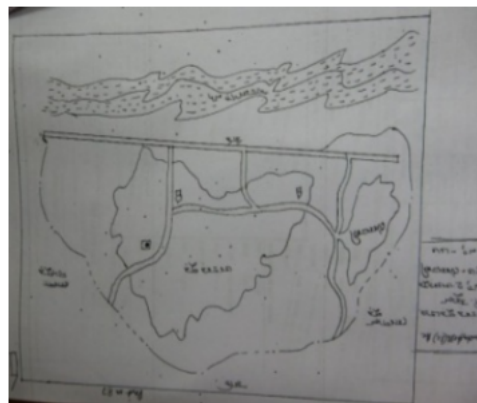

Key MAP View