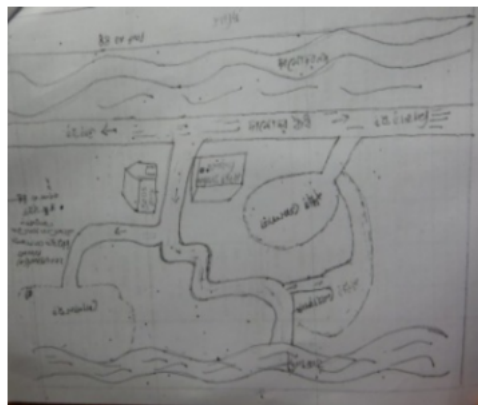

নির্বাচক নিবন্ধন আধিকারিকের স্বাক্ষর

Nazri Naksha

Google Map View

Polling Station Building Front View

Polling Station Front View

Cad View

Key MAP View

1 নাম : পূর্ণিমা অধিকারী স্বামীর নাম: ষোটনগোপাল অধিকারী বাড়ির নং : n0086 বয়স : 58 লিঙ্গ : মহিলা ফটো উপলব্ধ	WB/37/269/033308	2 নাম : বিশ্বজিত অধিকারী পিতার নাম: ষোটন অধিকারী বাড়ির নং : n0086 বয়স : 48 লিঙ্গ : পুরুষ ফটো উপলব্ধ	JDZ1524511	3 নাম : সন্ধ্যারানী অধিকারী স্বামীর নাম: হারুগোপাল অধিকারী বাড়ির নং : n0087 বয়স : 77 লিঙ্গ : মহিলা ফটো উপলব্ধ	JDZ2620839
4 নাম : মনিকা অধিকারী স্বামীর নাম: সত্যগোপাল অধিকারী বাড়ির নং : n0088 বয়স : 86 লিঙ্গ : মহিলা ফটো উপলব্ধ	WB/37/269/033104	5 নাম : অমিত অধিকারী পিতার নাম: সত্যগোপাল অধিকারী বাড়ির নং : n0089 বয়স : 65 লিঙ্গ : পুরুষ ফটো উপলব্ধ	WB/37/269/033365	6 নাম : সৃষ্টিয়া অধিকারী স্বামীর নাম: অমিত অধিকারী বাড়ির নং : 0098 বয়স : 59 লিঙ্গ : মহিলা ফটো উপলব্ধ	JDZ2858009
7 নাম : শুভেনজিৎ অধিকারী পিতার নাম: অমিত অধিকারী বাড়ির নং : n0089 বয়স : 37 লিঙ্গ : পুরুষ ফটো উপলব্ধ	JDZ2813368	8 নাম : শ্যামচাঁদ অধিকারী পিতার নাম: অমিত অধিকারী বাড়ির নং : n0089 বয়স : 37 লিঙ্গ : পুরুষ ফটো উপলব্ধ	YAJ0341164	9 নাম : অন্নপূর্ণা অধিকারী স্বামীর নাম: নবগোপাল অধিকারী বাড়ির নং : n0090 বয়স : 91 লিঙ্গ : মহিলা ফটো উপলব্ধ	WB/37/269/033105
10 নাম : সুকুমার অধিকারী পিতার নাম: নবগোপাল অধিকারী বাড়ির নং : n0091 বয়স : 71 লিঙ্গ : পুরুষ ফটো উপলব্ধ	WB/37/269/033401	11 নাম : আরতি অধিকারী স্বামীর নাম: সুকুমার অধিকারী বাড়ির নং : n0091 বয়স : 63 লিঙ্গ : মহিলা ফটো উপলব্ধ	WB/37/269/033102	12 নাম : সৌমেন অধিকারী পিতার নাম: সুকুমার অধিকারী বাড়ির নং : n0091 বয়স : 31 লিঙ্গ : পুরুষ ফটো উপলব্ধ	YAJ1416262
13 নাম : অশোক অধিকারী পিতার নাম: নবগোপাল অধিকারী বাড়ির নং : n0092 বয়স : 57 লিঙ্গ : পুরুষ ফটো উপলব্ধ	WB/37/269/033309	14 নাম : মহামায়া অধিকারী স্বামীর নাম: অশোক অধিকারী বাড়ির নং : n0092 বয়স : 43 লিঙ্গ : মহিলা ফটো উপলব্ধ	JDZ2620821	15 নাম : সৌরিশ অধিকারী পিতার নাম: অশোক অধিকারী বাড়ির নং : এন0092 বয়স : 22 লিঙ্গ : পুরুষ ফটো উপলব্ধ	YAJ2234318
16 নাম : রিঙ্কু অন্ধরে স্বামীর নাম: সঞ্জীব আঁকুড়ে বাড়ির নং : এন0039 বয়স : 23 লিঙ্গ : মহিলা ফটো উপলব্ধ	YAJ2234458	17 নাম : সাথী আঁকুড়ে পিতার নাম: শ্রীমন্ত আঁকুড়ে বাড়ির নং : এন0042 বয়স : 22 লিঙ্গ : মহিলা ফটো উপলব্ধ	YAJ2234557	18 নাম : সুশান্ত আঁকুড়ে পিতার নাম: পরান আঁকুড়ে বাড়ির নং : নং035 বয়স : 24 লিঙ্গ : পুরুষ ফটো উপলব্ধ	YAJ2319333
19 নাম : সাথী আঁকুড়ে স্বামীর নাম: অসীম আঁকুড়ে বাড়ির নং : এন0046 বয়স : 21 লিঙ্গ : মহিলা ফটো উপলব্ধ	YAJ2319374	20 নাম : শুভদীপ আঁকুড়ে মায়ের নাম: কৃষ্ণা আঁকুড়ে বাড়ির নং : নং052 বয়স : 21 লিঙ্গ : পুরুষ ফটো উপলব্ধ	YAJ2353910	21 নাম : কৌশিক আঁকুড়ে পিতার নাম: ষষ্টিপদ আঁকুড়ে বাড়ির নং : n0036 বয়স : 27 লিঙ্গ : পুরুষ ফটো উপলব্ধ	YAJ1747203
22 নাম : কার্তিক আঁকুড়ে পিতার নাম: বিপদতারন আঁকুড়ে বাড়ির নং : n0040 বয়স : 33 লিঙ্গ : পুরুষ ফটো উপলব্ধ	YAJ1416288	23 নাম : রনজিৎ আঁকুড়ে পিতার নাম: ধনঞ্জয় আঁকুড়ে বাড়ির নং : n0039 বয়স : 29 লিঙ্গ : পুরুষ ফটো উপলব্ধ	YAJ1661396	24 নাম : সন্নাত আঁকুড়ে পিতার নাম: বিপদতারন আঁকুড়ে বাড়ির নং : n0040 বয়স : 28 লিঙ্গ : পুরুষ ফটো উপলব্ধ	YAJ1747294
25 নাম : সঞ্জীব আঁকুড়ে পিতার নাম: ধনঞ্জয় আঁকুড়ে বাড়ির নং : n0039 বয়স : 28 লিঙ্গ : পুরুষ ফটো উপলব্ধ	YAJ1747302	26 নাম : অসীম আঁকুড়ে পিতার নাম: মাধাই আঁকুড়ে বাড়ির নং : n0046 বয়স : 27 লিঙ্গ : পুরুষ ফটো উপলব্ধ	YAJ1747310	27 নাম : হারাধন আঁকুড়ে পিতার নাম: বৈদ্যনাথ আঁকুড়ে বাড়ির নং : n0050 বয়স : 51 লিঙ্গ : পুরুষ ফটো উপলব্ধ	WB/37/269/033315
28 নাম : শিলা আঁকুড়ে স্বামীর নাম: বৈদ্যনাথ আঁকুড়ে বাড়ির নং : n0051 বয়স : 73 লিঙ্গ : মহিলা ফটো উপলব্ধ	WB/37/269/033058	29 নাম : ভজহারি আঁকুড়ে পিতার নাম: বৈদ্যনাথ আঁকুড়ে বাড়ির নং : n0051 বয়স : 50 লিঙ্গ : পুরুষ ফটো উপলব্ধ	WB/37/269/033379	30 নাম : শমিতা আঁকুড়ে স্বামীর নাম: ভজহারি আঁকুড়ে বাড়ির নং : n0051 বয়স : 49 লিঙ্গ : মহিলা ফটো উপলব্ধ	WB/37/269/033380