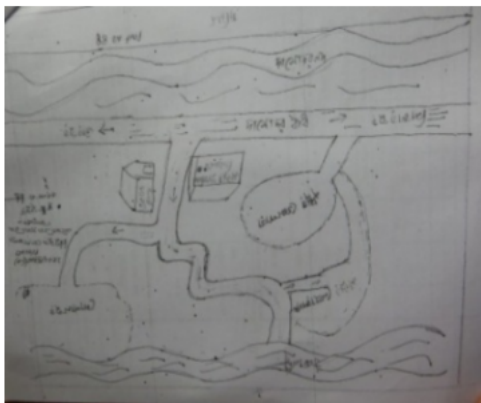

Nazri Naksha