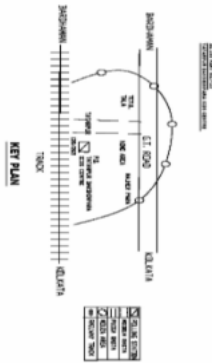

নির্বাচক নিবন্ধন আধিকারিকের স্বাক্ষর

Nazri Naksha

Google Map View

Polling Station Building Front View

Polling Station Front View

Cad View

Key MAP View

1 নাম : অভিজিৎ অধিকারী পিতার নাম: অশোক অধিকারী বাড়ির নং : n0190 বয়স : 26 লিঙ্গ : পুরুষ	YAJ1833763	2 নাম : শীতলা আঁকুড়ে স্বামীর নাম: মানিক আঁকুড়ে বাড়ির নং : n0107 বয়স : 66 লিঙ্গ : মহিলা	WB/37/269/018536	3 নাম : পূর্ণিমা আঁকুড়ে স্বামীর নাম: তপন আঁকুড়ে বাড়ির নং : n0108 বয়স : 27 লিঙ্গ : মহিলা	YAJ1836634
4 নাম : ভোলাদাসী আঁকুড়ে স্বামীর নাম: সুবল আঁকুড়ে বাড়ির নং : n0109 বয়স : 81 লিঙ্গ : মহিলা	WB/37/269/018586	5 নাম : তপন আঁকুড়ে পিতার নাম: মুক্তো আঁকুড়ে বাড়ির নং : n0108 বয়স : 36 লিঙ্গ : পুরুষ	YAJ1179522	6 নাম : টুম্পা আঁকুড়ে মায়ের নাম: সরস্বতী আঁকুড়ে বাড়ির নং : n0108 বয়স : 43 লিঙ্গ : মহিলা	YAJ1505734
7 নাম : মুক্ত আঁকুড়ে পিতার নাম: রেনু আঁকুড়ে বাড়ির নং : n0108 বয়স : 70 লিঙ্গ : পুরুষ	WB/37/269/018093	8 নাম : তাপস আঁকুড়ে পিতার নাম: হারু আঁকুড়ে বাড়ির নং : n0109 বয়স : 28 লিঙ্গ : পুরুষ	YAJ1663236	9 নাম : বুলান আঁকুড়ে পিতার নাম: মানিক আঁকুড়ে বাড়ির নং : n0107 বয়স : 50 লিঙ্গ : মহিলা	JDZ2615862
10 নাম : শিখা আঁকুড়ে স্বামীর নাম: সনাতন আঁকুড়ে বাড়ির নং : n0111 বয়স : 50 লিঙ্গ : মহিলা	WB/37/269/018006	11 নাম : সনাতন আঁকুড়ে পিতার নাম: বসুদেব আঁকুড়ে বাড়ির নং : n0111 বয়স : 52 লিঙ্গ : পুরুষ	WB/37/269/018042	12 নাম : মীরা আঁকুড়ে স্বামীর নাম: বসুদেব আঁকুড়ে বাড়ির নং : n0111 বয়স : 70 লিঙ্গ : মহিলা	WB/37/269/018005
13 নাম : বীনা আঁকুড়ে স্বামীর নাম: হারু আঁকুড়ে বাড়ির নং : n0109 বয়স : 51 লিঙ্গ : মহিলা	WB/37/269/018537	14 নাম : হারু আঁকুড়ে পিতার নাম: সুবল আঁকুড়ে বাড়ির নং : n0109 বয়স : 56 লিঙ্গ : পুরুষ	WB/37/269/018094	15 নাম : টুম্পা আঁকুড়ে স্বামীর নাম: রাজু আঁকুড়ে বাড়ির নং : n0148 বয়স : 36 লিঙ্গ : মহিলা	YAJ1179639
16 নাম : রুমা আঁকুড়ে স্বামীর নাম: রিঙ্কু আঁকুড়ে বাড়ির নং : n0142 বয়স : 34 লিঙ্গ : মহিলা	YAJ1286087	17 নাম : রিঙ্কু আঁকুড়ে মায়ের নাম: পূর্ণিমা আঁকুড়ে বাড়ির নং : n0142 বয়স : 35 লিঙ্গ : পুরুষ	YAJ1286079	18 নাম : বিটু আঁকুড়ে পিতার নাম: হারু আঁকুড়ে বাড়ির নং : 0109 বয়স : 27 লিঙ্গ : পুরুষ	YAJ1881440
19 নাম : পুতুল আঁকুড়ে স্বামীর নাম: উত্তম আঁকুড়ে বাড়ির নং : n0142 বয়স : 42 লিঙ্গ : মহিলা	JDZ2615847	20 নাম : উত্তম আঁকুড়ে পিতার নাম: গোপাল আঁকুড়ে বাড়ির নং : n0142 বয়স : 43 লিঙ্গ : পুরুষ	JDZ2615839	21 নাম : পূর্ণিমা আঁকুড়ে স্বামীর নাম: গোপাল আঁকুড়ে বাড়ির নং : n0142 বয়স : 59 লিঙ্গ : মহিলা	WB/37/269/018098
22 নাম : শ্যামলী আঁকুড়ে স্বামীর নাম: সঞ্জীত আঁকুড়ে বাড়ির নং : n0118 বয়স : 46 লিঙ্গ : মহিলা	JDZ2615854	23 নাম : সঞ্জীত আঁকুড়ে পিতার নাম: শম্ভু আঁকুড়ে বাড়ির নং : n0118 বয়স : 49 লিঙ্গ : পুরুষ	WB/37/269/018480	24 নাম : ভাগ্য আঁকুড়ে স্বামীর নাম: শম্ভু আঁকুড়ে বাড়ির নং : n0118 বয়স : 67 লিঙ্গ : মহিলা	WB/37/269/018538
25 নাম : সঞ্জয় আঁকুড়ে মায়ের নাম: টুম্পা আঁকুড়ে বাড়ির নং : n0108 বয়স : 26 লিঙ্গ : মহিলা	YAJ1836659	26 নাম : অরিন্দম কোনার পিতার নাম: বিপ্লব কোনার বাড়ির নং : এন0008 বয়স : 22 লিঙ্গ : পুরুষ	YAJ2233575	27 নাম : তাপস কোণ্ডার পিতার নাম: লক্ষীনারায়ন কোণ্ডার বাড়ির নং : n0101 বয়স : 41 লিঙ্গ : পুরুষ	YAJ1179480
28 নাম : সুনীতি কোণ্ডার স্বামীর নাম: লক্ষীনারায়ন কোণ্ডার বাড়ির নং : n0101 বয়স : 56 লিঙ্গ : মহিলা	WB/37/269/018554	29 নাম : বিপ্লব কোনার পিতার নাম: ভোলানাথ কোনার বাড়ির নং : এন0008 বয়স : 55 লিঙ্গ : পুরুষ	YAJ2473577	30 নাম : সন্ধ্যা কোণ্ডার স্বামীর নাম: আনন্দ কোণ্ডার বাড়ির নং : n0100 বয়স : 61 লিঙ্গ : মহিলা	WB/37/269/018556