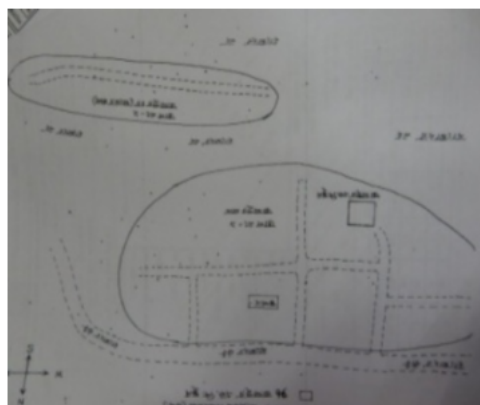

নির্বাচক নিবন্ধন আধিকারিকের স্বাক্ষর

Nazri Naksha

Google Map View

Polling Station Building Front View

Polling Station Front View

Cad View

Key MAP View

1 নাম : পূর্ণিমা সরকার (মন্ডল) স্বামীর নাম: দিবাকর মন্ডল বাড়ির নং : n0141 বয়স : 32 লিঙ্গ : মহিলা	YAJ1563840	ফটো উপলব্ধ	2 নাম : সুশীল কবিরাজ পিতার নাম: সুবল কবিরাজ বাড়ির নং : n0057 বয়স : 50 লিঙ্গ : পুরুষ	WB/37/269/021018	ফটো উপলব্ধ	3 নাম : সদানন্দ কবিরাজ পিতার নাম: সুবল কবিরাজ বাড়ির নং : n0057 বয়স : 37 লিঙ্গ : মহিলা	YAJ1180306	ফটো উপলব্ধ
4 নাম : গদাধর কবিরাজ পিতার নাম: সুবল কবিরাজ বাড়ির নং : n0057 বয়স : 32 লিঙ্গ : পুরুষ	YAJ1506179	ফটো উপলব্ধ	5 নাম : সাধনা কবিরাজ স্বামীর নাম: গদাধর কবিরাজ বাড়ির নং : n0057 বয়স : 39 লিঙ্গ : মহিলা	YAJ1286426	ফটো উপলব্ধ	6 নাম : আমোদিনী কবিরাজ স্বামীর নাম: মদনমোহন কবিরাজ বাড়ির নং : n0084 বয়স : 66 লিঙ্গ : মহিলা	WB/37/269/021311	ফটো উপলব্ধ
7 নাম : বর্না কবিরাজ স্বামীর নাম: রামকৃষ্ণ কবিরাজ বাড়ির নং : n0084 বয়স : 43 লিঙ্গ : মহিলা	JDZ1486612	ফটো উপলব্ধ	8 নাম : মানসী কবিরাজ স্বামীর নাম: মানবেন্দ্র কবিরাজ বাড়ির নং : n0084 বয়স : 45 লিঙ্গ : মহিলা	JDZ1129600	ফটো উপলব্ধ	9 নাম : মানবেন্দ্র কবিরাজ পিতার নাম: মদনমোহন কবিরাজ বাড়ির নং : n0084 বয়স : 50 লিঙ্গ : পুরুষ	WB/37/269/021029	ফটো উপলব্ধ
10 নাম : কম্পনা কবিরাজ স্বামীর নাম: সুশীল কবিরাজ বাড়ির নং : n0057 বয়স : 45 লিঙ্গ : মহিলা	JDZ1129311	ফটো উপলব্ধ	11 নাম : সুমনা কবিরাজ স্বামীর নাম: সদানন্দ কবিরাজ বাড়ির নং : n0057 বয়স : 37 লিঙ্গ : মহিলা	YAJ1418177	ফটো উপলব্ধ	12 নাম : স্মৃতি কবিরাজ পিতার নাম: সদানন্দ কবিরাজ বাড়ির নং : এন0057 বয়স : 20 লিঙ্গ : মহিলা	YAJ2417376	ফটো উপলব্ধ
13 নাম : অরুণ কবিরাজ পিতার নাম: মানবেন্দ্র কবিরাজ বাড়ির নং : N0084 বয়স : 24 লিঙ্গ : পুরুষ	YAJ2095594	ফটো উপলব্ধ	14 নাম : চন্দ্রা কবিরাজ মায়ের নাম: বর্ণা কবিরাজ বাড়ির নং : N0084 বয়স : 24 লিঙ্গ : মহিলা	YAJ2095792	ফটো উপলব্ধ	15 নাম : সূর্যকান্ত কীর্তনীয়া পিতার নাম: সুশীল কীর্তনীয়া বাড়ির নং : 0093 বয়স : 37 লিঙ্গ : পুরুষ	JDZ2917151	ফটো উপলব্ধ
16 নাম : প্রমিলা কীর্তনীয়া স্বামীর নাম: রাধাকান্ত কীর্তনীয়া বাড়ির নং : n0020 বয়স : 27 লিঙ্গ : মহিলা	YAJ1749290	ফটো উপলব্ধ	17 নাম : মন্দিরা কীর্তনীয়া স্বামীর নাম: দিলীপ কীর্তনীয়া বাড়ির নং : এন0033 বয়স : 23 লিঙ্গ : মহিলা	YAJ2169712	ফটো উপলব্ধ	18 নাম : সুজয়া কীর্তনীয়া পিতার নাম: সুশীল কীর্তনীয়া বাড়ির নং : এন0058 বয়স : 20 লিঙ্গ : পুরুষ	YAJ2345023	ফটো উপলব্ধ
19 নাম : বিশ্বকান্ত কীর্তনীয়া মায়ের নাম: রঞ্জনা কীর্তনীয়া বাড়ির নং : n0020 বয়স : 33 লিঙ্গ : পুরুষ	YAJ1418219	ফটো উপলব্ধ	20 নাম : চন্দ্রকান্ত কীর্তনীয়া পিতার নাম: সুশীল কীর্তনীয়া বাড়ির নং : n0020 বয়স : 33 লিঙ্গ : পুরুষ	YAJ1418201	ফটো উপলব্ধ	21 নাম : রাধাকান্ত কীর্তনীয়া পিতার নাম: অনিল কীর্তনীয়া বাড়ির নং : 0093 বয়স : 38 লিঙ্গ : পুরুষ	JDZ2917169	ফটো উপলব্ধ
22 নাম : চন্দনা কীর্তনীয়া স্বামীর নাম: লক্ষীকান্ত কীর্তনীয়া বাড়ির নং : n0020 বয়স : 35 লিঙ্গ : মহিলা	YAJ1286434	ফটো উপলব্ধ	23 নাম : লক্ষীকান্ত কীর্তনীয়া পিতার নাম: অনিল কীর্তনীয়া বাড়ির নং : n0020 বয়স : 39 লিঙ্গ : পুরুষ	JDZ2812550	ফটো উপলব্ধ	24 নাম : সবিতা কীর্তনীয়া স্বামীর নাম: সুশীল কীর্তনীয়া বাড়ির নং : n0058 বয়স : 54 লিঙ্গ : মহিলা	WB/37/269/021048	ফটো উপলব্ধ
25 নাম : পুষ্প কীর্তনীয়া স্বামীর নাম: নিতাই কীর্তনীয়া বাড়ির নং : n0056 বয়স : 76 লিঙ্গ : মহিলা	WB/37/269/021020	ফটো উপলব্ধ	26 নাম : বিমলা কীর্তনীয়া স্বামীর নাম: শশু কীর্তনীয়া বাড়ির নং : n0033 বয়স : 63 লিঙ্গ : মহিলা	WB/37/269/021290	ফটো উপলব্ধ	27 নাম : মামনি কীর্তনীয়া মায়ের নাম: সবিতা কীর্তনীয়া বাড়ির নং : এন0058 বয়স : 22 লিঙ্গ : মহিলা	YAJ2233583	ফটো উপলব্ধ
28 নাম : দিলীপ কীর্তনীয়া মায়ের নাম: বিমলা কীর্তনীয়া বাড়ির নং : n0033 বয়স : 33 লিঙ্গ : পুরুষ	YAJ1418185	ফটো উপলব্ধ	29 নাম : সুশীল কীর্তনীয়া পিতার নাম: উমাচরন কীর্তনীয়া বাড়ির নং : n0020 বয়স : 69 লিঙ্গ : পুরুষ	WB/37/269/021426	ফটো উপলব্ধ	30 নাম : রঞ্জনা কীর্তনীয়া স্বামীর নাম: অনিল কীর্তনীয়া বাড়ির নং : n0020 বয়স : 54 লিঙ্গ : মহিলা	WB/37/269/021183	ফটো উপলব্ধ