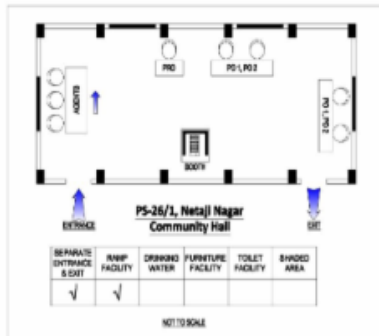

নির্বাচক নিবন্ধন আধিকারিকের স্বাক্ষর

Nazri Naksha

Google Map View

Polling Station Building Front View

Polling Station Front View

Cad View

Key MAP View

1 নাম : আনোয়ারী খাতুন হাসান স্বামীর নাম : ফজল হাসান বাড়ির নং : n0169 বয়স : 64 লিঙ্গ : মহিলা	WB/04/025/0385377	2 নাম : মোহাম্মদ হাফিজুল্লাহ পিতার নাম : মহঃ বিস্বক বাড়ির নং : n0116 বয়স : 62 লিঙ্গ : পুরুষ	XEQ2646875	3 নাম : আফসানা খাতুন স্বামীর নাম : মহঃ শৈল বাড়ির নং : n0116 বয়স : 50 লিঙ্গ : মহিলা	WB/04/025/0741242
4 নাম : বাবলু খাঁ পিতার নাম : ফজলু খাঁ বাড়ির নং : n0116 বয়স : 41 লিঙ্গ : পুরুষ	GXJ3320710	5 নাম : হুসনে আলম স্বামীর নাম : মহঃ হাফিজুল্লাহ বাড়ির নং : n0116 বয়স : 62 লিঙ্গ : মহিলা	XEQ1027663	6 নাম : মেরী রাই স্বামীর নাম : বিষ্ণু রাই বাড়ির নং : n0175 বয়স : 55 লিঙ্গ : মহিলা	WB/04/025/0372225
7 নাম : সুরা খাতুন পিতার নাম : মহঃ শামিম বাড়ির নং : n0116 বয়স : 49 লিঙ্গ : মহিলা	XEQ1185867	8 নাম : দীপঙ্কর সা কানু পিতার নাম : রাম দেনী সা কানু বাড়ির নং : n0094 বয়স : 34 লিঙ্গ : পুরুষ	XEQ1411750	9 নাম : মহঃ মিন্নত উল্লাহ পিতার নাম : মহঃ নূর আলম বাড়ির নং : N0220 বয়স : 24 লিঙ্গ : পুরুষ	XEQ2287985
10 নাম : মিনু রায় স্বামীর নাম : লোকনাথ রায় বাড়ির নং : n0159 বয়স : 48 লিঙ্গ : মহিলা	GLQ2553196	11 নাম : সাবিনা খাতুন স্বামীর নাম : বাবলু খাঁ বাড়ির নং : n0116 বয়স : 39 লিঙ্গ : মহিলা	WEU1599208	12 নাম : আহমেদু মিঞা মায়ের নাম : চাঁদতারা বাড়ির নং : n0322 বয়স : 40 লিঙ্গ : পুরুষ	XEQ1965581
13 নাম : সবনম খাতুন পিতার নাম : আহমদ মিয়া বাড়ির নং : ওয়েস্ট বেঙ্গল 48 এস এম সি বয়স : 49 লিঙ্গ : মহিলা	XEQ2597755	14 নাম : মুস্তার আলম স্বামীর নাম : ওবৈদ আলম বাড়ির নং : n0175 বয়স : 56 লিঙ্গ : মহিলা	WB/04/025/0375596	15 নাম : মহঃ সামিক জানসারি পিতার নাম : মনজুর আলম বাড়ির নং : n0175 বয়স : 43 লিঙ্গ : পুরুষ	XEQ1186477
16 নাম : সরিতা কুমারী কানু পিতার নাম : রাম দেনী কানু বাড়ির নং : n0094 বয়স : 33 লিঙ্গ : মহিলা	XEQ1861160	17 নাম : লোকনাথ রায় পিতার নাম : রমানাথ রায় বাড়ির নং : n0159 বয়স : 54 লিঙ্গ : পুরুষ	GLQ2553378	18 নাম : মোহাম্মদ হাফিজুল্লাহ পিতার নাম : ফজল হাসান বাড়ির নং : n0169 বয়স : 43 লিঙ্গ : পুরুষ	GLQ2277713
19 নাম : আশীষ কুমার সিংহ পিতার নাম : সত্যেন্দ্র সিংহ বাড়ির নং : ওয়েস্ট বেঙ্গল বয়স : 20 লিঙ্গ : পুরুষ	XEQ2591535	20 নাম : দীপক কুমার কানু পিতার নাম : রামদেনে কানু বাড়ির নং : n0094 বয়স : 43 লিঙ্গ : পুরুষ	GLQ4428777	21 নাম : মহঃ শৈল পিতার নাম : সাকির আহমদ বাড়ির নং : n0175 বয়স : 38 লিঙ্গ : পুরুষ	XEQ1708759
22 নাম : আবদুল হনন আনসারি পিতার নাম : মোহাম্মদ নঈম আনসারি বাড়ির নং : n0320 বয়স : 50 লিঙ্গ : পুরুষ	GLQ1174994	23 নাম : শাজিদা হুসনে আলম পিতার নাম : সামিম আনসারি বাড়ির নং : n0175 বয়স : 43 লিঙ্গ : পুরুষ	XEQ2425635	24 নাম : ফকরে জাহান স্বামীর নাম : আবদুল মান্নান আনসারি বাড়ির নং : 476/গুন্ড বয়স : 45 লিঙ্গ : মহিলা	XEQ2656999
25 নাম : ইশরত খাতুন মায়ের নাম : নেবরজন খাতুন বাড়ির নং : নেতাজি নগর বয়স : 41 লিঙ্গ : মহিলা	XEQ2629145	26 নাম : দিলীপ সা কানু পিতার নাম : রাম দেনী কানু বাড়ির নং : n0094 বয়স : 34 লিঙ্গ : পুরুষ	XEQ1411743	27 নাম : প্রেম নারায়ন রায় পিতার নাম : লোকনাথ রায় বাড়ির নং : n0159 বয়স : 33 লিঙ্গ : পুরুষ	XEQ1304542
28 নাম : রুবিনা আফেক স্বামীর নাম : মহঃ শের আলি বাড়ির নং : n0175 বয়স : 35 লিঙ্গ : মহিলা	XEQ1708767	29 নাম : রীনা দেবী স্বামীর নাম : মুন্না শাহ বাড়ির নং : n0256 বয়স : 35 লিঙ্গ : মহিলা	XEQ1139682	30 নাম : মহিমা খাতুন পিতার নাম : ওবৈদ আলি বাড়ির নং : N0400 বয়স : 23 লিঙ্গ : মহিলা	XEQ2288025