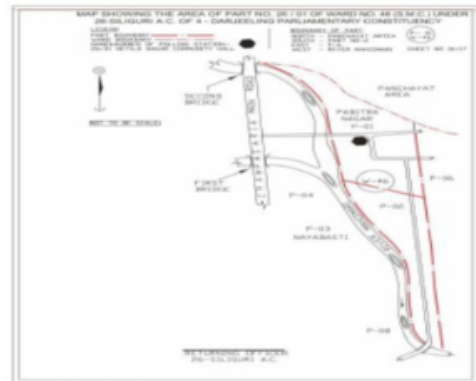

Cad View

Key MAP View