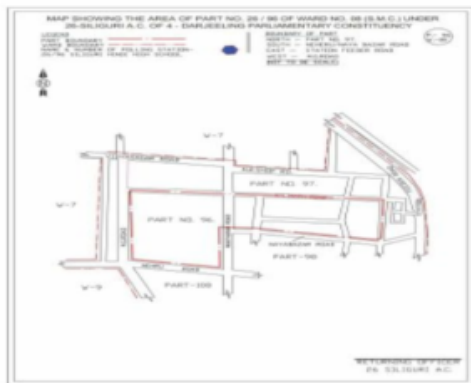

নির্বাচক নিবন্ধন আধিকারিকের স্বাক্ষর

Nazri Naksha

Google Map View

Polling Station Building Front View

Polling Station Front View

Cad View

Key MAP View

1 নাম : মহঃ সিকন্দর আলি পিতার নাম : মহঃ আলি বাড়ির নং : n0005 বয়স : পুরুষ	GLQ4029468 ফটো উপলব্ধ	2 নাম : নেহা গুপ্তা স্বামীর নাম : মোহিত গুপ্তা বাড়ির নং : এন0158 বয়স : 36 লিঙ্গ : মহিলা	XEQ1223213 ফটো উপলব্ধ	S2 3 নাম : হর্ষিতা বিহানী পিতার নাম : রাজেশ বিহানী বাড়ির নং : বিহানী হাউস বয়স : 23 লিঙ্গ : মহিলা	XEQ2398576 ফটো উপলব্ধ
4 নাম : মহঃ অমিত আলি পিতার নাম : মহঃ ফরকান আলি বাড়ির নং : 408/2 বয়স : পুরুষ	XEQ2014991 ফটো উপলব্ধ	5 নাম : আয়েশা বেগম স্বামীর নাম : মহঃ মুরতাজা বাড়ির নং : n0096 বয়স : 49 লিঙ্গ : মহিলা	XEQ2357069 ফটো উপলব্ধ	6 নাম : মহঃ কালু পিতার নাম : মহঃ চিজলাল বাড়ির নং : n0055 বয়স : 50 লিঙ্গ : পুরুষ	WB/04/025/0504255 ফটো উপলব্ধ
7 নাম : মহঃ গুলাম রসুল পিতার নাম : মহঃ নাজিরউদ্দিন বাড়ির নং : n0005 বয়স : 45 লিঙ্গ : পুরুষ	XEQ1164649 ফটো উপলব্ধ	8 নাম : মাসুম রাজা পিতার নাম : আরশাদ রাজা বাড়ির নং : n0098 বয়স : 36 লিঙ্গ : পুরুষ	XEQ1052331 ফটো উপলব্ধ	9 নাম : মোহাম্মদ সমারুল খান পিতার নাম : মহঃ সিরাজ খান বাড়ির নং : N0001 বয়স : 25 লিঙ্গ : পুরুষ	XEQ2232890 ফটো উপলব্ধ
10 নাম : শবনম বেগম স্বামীর নাম : সাবির মহঃ বাড়ির নং : n0055 বয়স : 32 লিঙ্গ : মহিলা	XEQ2015071 ফটো উপলব্ধ	11 নাম : মহঃ লালু পিতার নাম : ফরসুল খান বাড়ির নং : n0087 বয়স : পুরুষ	XEQ1222918 ফটো উপলব্ধ	12 নাম : মহঃ মোহাম্মদ আলি পিতার নাম : মহঃ রশ্মি আলি বাড়ির নং : n0112 বয়স : পুরুষ	WB/04/025/0504036 ফটো উপলব্ধ
13 নাম : রেহানা খাতুন পিতার নাম : রশ্মি আলি বাড়ির নং : n0112 বয়স : 45 লিঙ্গ : মহিলা	GLQ3325925 ফটো উপলব্ধ	14 নাম : মহঃ উমর পিতার নাম : মহঃ অবলহুসেন বাড়ির নং : n0118 বয়স : 56 লিঙ্গ : পুরুষ	WB/04/025/0504203 ফটো উপলব্ধ	15 নাম : মহঃ আলি পিতার নাম : ওয়াজির আলি বাড়ির নং : n0005 বয়স : 71 লিঙ্গ : পুরুষ	WB/04/025/0504208 ফটো উপলব্ধ
16 নাম : সৈয়দ ফারুক হুসেন পিতার নাম : ফারুক আলি বাড়ির নং : n0087 বয়স : পুরুষ	XEQ1222900 ফটো উপলব্ধ	17 নাম : মহঃ আয়সি আকতার পিতার নাম : অবল হুসেন বাড়ির নং : n0118 বয়স : 45 লিঙ্গ : পুরুষ	GLQ4024980 ফটো উপলব্ধ	18 নাম : মোহাম্মদ শোএব রাজা পিতার নাম : মোহাম্মদ নইমুদ্দিন বাড়ির নং : n0118 বয়স : 57 লিঙ্গ : পুরুষ	XEQ2370641 ফটো উপলব্ধ
19 নাম : মহঃ সাবির পিতার নাম : মহঃ হজরত বাড়ির নং : n0055 বয়স : 37 লিঙ্গ : পুরুষ	XEQ1110782 ফটো উপলব্ধ	20 নাম : হিনা পারভীন পিতার নাম : মহঃ মৃতুজা বাড়ির নং : n0096 বয়স : 30 লিঙ্গ : মহিলা	XEQ1755404 ফটো উপলব্ধ	21 নাম : হাসিনা বেগম স্বামীর নাম : মোহাম্মদ কুরবান আলি বাড়ির নং : n0097 বয়স : 76 লিঙ্গ : মহিলা	XEQ2255503 ফটো উপলব্ধ
22 নাম : সাইদা খাতুন পিতার নাম : মহঃ আসিক বাড়ির নং : n0005 বয়স : 54 লিঙ্গ : মহিলা	WB/04/025/0504219 ফটো উপলব্ধ	23 নাম : মঞ্জুরা বেগম স্বামীর নাম : আবুকালাম মল্লিক বাড়ির নং : n0058 বয়স : 66 লিঙ্গ : মহিলা	WB/04/025/0504257 ফটো উপলব্ধ	24 নাম : কাশিরা স্বামীর নাম : মহঃ মুক্তা বাড়ির নং : n0058 বয়স : 61 লিঙ্গ : মহিলা	XEQ2665891 ফটো উপলব্ধ
25 নাম : মহঃ কোসর আলি পিতার নাম : কুরবান আলি বাড়ির নং : n0097 বয়স : 53 লিঙ্গ : পুরুষ	WB/04/025/0504236 ফটো উপলব্ধ	26 নাম : মহঃ হাফিজ আলি পিতার নাম : মহঃ কুরবান আলি বাড়ির নং : n0097 বয়স : পুরুষ	GLQ3327855 ফটো উপলব্ধ	27 নাম : যশ আগরওয়াল পিতার নাম : মনোজ কুমার আগরওয়াল বাড়ির নং : এন0055 বয়স : 22 লিঙ্গ : পুরুষ	XEQ2511046 ফটো উপলব্ধ
28 নাম : মিনা বেগম স্বামীর নাম : খানফয়সল বাড়ির নং : n0057 বয়স : 66 লিঙ্গ : মহিলা	XEQ0398875 ফটো উপলব্ধ	29 নাম : নার্গিস খাতুন পিতার নাম : মহঃ জামালুদ্দিন বাড়ির নং : n0005 বয়স : 43 লিঙ্গ : মহিলা	GLQ4029625 ফটো উপলব্ধ	30 নাম : মহঃ লতিফ পিতার নাম : মহঃ আবদুল জলিল বাড়ির নং : n0055 বয়স : 42 লিঙ্গ : পুরুষ	GLQ4024923 ফটো উপলব্ধ