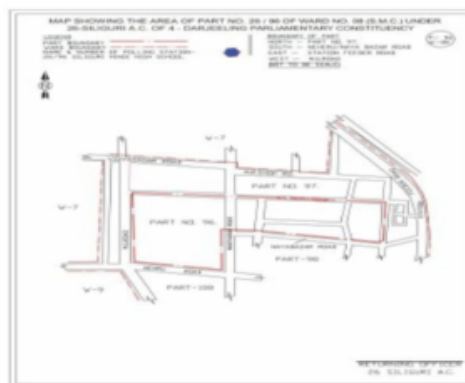

নির্বাচক নিবন্ধন আধিকারিকের স্বাক্ষর

Nazri Naksha

Google Map View

Polling Station Building Front View

Polling Station Front View

Cad View

Key MAP View

1 নাম : মহঃ সিকন্দর আলি পিতার নাম : মহঃ আলি বাড়ির নং : n0005 বয়স : পুরুষ	GLQ4029468 ফটো উপলব্ধ	2 নাম : নেহা গুপ্তা স্বামীর নাম : মোহিত গুপ্তা বাড়ির নং : এন0158 বয়স : 36 লিঙ্গ : মহিলা	XEQ1223213 ফটো উপলব্ধ	S2 3 নাম : হর্ষিতা বিহানী পিতার নাম : রাজেশ বিহানী বাড়ির নং : বিহানী হাউস বয়স : 23 লিঙ্গ : মহিলা	XEQ2398576 ফটো উপলব্ধ
4 নাম : মহঃ অমিত আলি পিতার নাম : মহঃ ফরকান আলি বাড়ির নং : 408/2 বয়স : পুরুষ	XEQ2014991 ফটো উপলব্ধ	5 নাম : আয়েশা বেগম স্বামীর নাম : মহঃ মুরতাজা বাড়ির নং : n0096 বয়স : 49 লিঙ্গ : মহিলা	XEQ2357069 ফটো উপলব্ধ	6 নাম : মহঃ কালু পিতার নাম : মহঃ চিজলাল বাড়ির নং : n0055 বয়স : 50 লিঙ্গ : পুরুষ	WB/04/025/0504255 ফটো উপলব্ধ
7 নাম : মহঃ গুলাম রসুল পিতার নাম : মহঃ নাজিরউদ্দিন বাড়ির নং : n0005 বয়স : 45 লিঙ্গ : পুরুষ	XEQ1164649 ফটো উপলব্ধ	8 নাম : মাসুম রাজা পিতার নাম : আরশাদ রাজা বাড়ির নং : n0098 বয়স : 36 লিঙ্গ : পুরুষ	XEQ1052331 ফটো উপলব্ধ	9 নাম : মোহাম্মদ সমারুল খান পিতার নাম : মহঃ সিরাজ খান বাড়ির নং : N0001 বয়স : 25 লিঙ্গ : পুরুষ	XEQ2232890 ফটো উপলব্ধ
10 নাম : শবনম বেগম স্বামীর নাম : সাবির মহঃ বাড়ির নং : n0055 বয়স : 32 লিঙ্গ : মহিলা	XEQ2015071 ফটো উপলব্ধ	11 নাম : মহঃ লালু পিতার নাম : ফরসুল খান বাড়ির নং : n0087 বয়স : পুরুষ	XEQ1222918 ফটো উপলব্ধ	12 নাম : মহঃ মোহাম্মদ আলি পিতার নাম : মহঃ রশ্মি আলি বাড়ির নং : n0112 বয়স : পুরুষ	WB/04/025/0504036 ফটো উপলব্ধ
13 নাম : রেহানা খাতুন পিতার নাম : রশ্মি আলি বাড়ির নং : n0112 বয়স : 45 লিঙ্গ : মহিলা	GLQ3325925 ফটো উপলব্ধ	14 নাম : মহঃ উমর পিতার নাম : মহঃ অবলহুসেন বাড়ির নং : n0118 বয়স : 56 লিঙ্গ : পুরুষ	WB/04/025/0504203 ফটো উপলব্ধ	15 নাম : মহঃ আলি পিতার নাম : ওয়াজির আলি বাড়ির নং : n0005 বয়স : 71 লিঙ্গ : পুরুষ	WB/04/025/0504208 ফটো উপলব্ধ
16 নাম : সৈয়দ ফারুক হুসেন পিতার নাম : ফারুক আলি বাড়ির নং : n0087 বয়স : পুরুষ	XEQ1222900 ফটো উপলব্ধ	17 নাম : মহঃ আয়সি আকতার পিতার নাম : অবল হুসেন বাড়ির নং : n0118 বয়স : 45 লিঙ্গ : পুরুষ	GLQ4024980 ফটো উপলব্ধ	18 নাম : মোহাম্মদ শোএব রাজা পিতার নাম : মোহাম্মদ নইমুদ্দিন বাড়ির নং : n0118 বয়স : 57 লিঙ্গ : পুরুষ	XEQ2370641 ফটো উপলব্ধ
19 নাম : মহঃ সাবির পিতার নাম : মহঃ হজরত বাড়ির নং : n0055 বয়স : 37 লিঙ্গ : পুরুষ	XEQ1110782 ফটো উপলব্ধ	20 নাম : হিনা পারভীন পিতার নাম : মহঃ মৃতুজা বাড়ির নং : n0096 বয়স : 30 লিঙ্গ : মহিলা	XEQ1755404 ফটো উপলব্ধ	21 নাম : হাসিনা বেগম স্বামীর নাম : মোহাম্মদ কুরবান আলি বাড়ির নং : n0097 বয়স : 76 লিঙ্গ : মহিলা	XEQ2255503 ফটো উপলব্ধ
22 নাম : সাইদা খাতুন পিতার নাম : মহঃ আসিক বাড়ির নং : n0005 বয়স : 54 লিঙ্গ : মহিলা	WB/04/025/0504219 ফটো উপলব্ধ	23 নাম : মঞ্জুরা বেগম স্বামীর নাম : আবুকালাম মল্লিক বাড়ির নং : n0058 বয়স : 66 লিঙ্গ : মহিলা	WB/04/025/0504257 ফটো উপলব্ধ	24 নাম : কাশিরা স্বামীর নাম : মহঃ মুক্তা বাড়ির নং : n0058 বয়স : 61 লিঙ্গ : মহিলা	XEQ2665891 ফটো উপলব্ধ
25 নাম : মহঃ কোসর আলি পিতার নাম : কুরবান আলি বাড়ির নং : n0097 বয়স : 53 লিঙ্গ : পুরুষ	WB/04/025/0504236 ফটো উপলব্ধ	26 নাম : মহঃ হাফিজ আলি পিতার নাম : মহঃ কুরবান আলি বাড়ির নং : n0097 বয়স : পুরুষ	GLQ3327855 ফটো উপলব্ধ	27 নাম : যশ আগরওয়াল পিতার নাম : মনোজ কুমার আগরওয়াল বাড়ির নং : এন0055 বয়স : 22 লিঙ্গ : পুরুষ	XEQ2511046 ফটো উপলব্ধ
28 নাম : মিনা বেগম স্বামীর নাম : খানফয়সল বাড়ির নং : n0057 বয়স : 66 লিঙ্গ : মহিলা	XEQ0398875 ফটো উপলব্ধ	29 নাম : নার্গিস খাতুন পিতার নাম : মহঃ জামালুদ্দিন বাড়ির নং : n0005 বয়স : 43 লিঙ্গ : মহিলা	GLQ4029625 ফটো উপলব্ধ	30 নাম : মহঃ লতিফ পিতার নাম : মহঃ আবদুল জলিল বাড়ির নং : n0055 বয়স : 42 লিঙ্গ : পুরুষ	GLQ4024923 ফটো উপলব্ধ