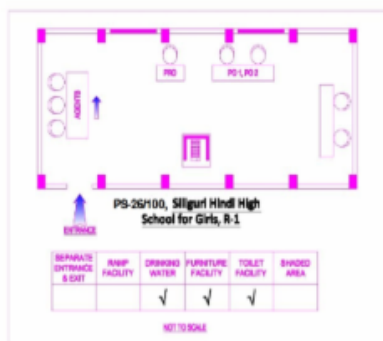

নির্বাচক নিবন্ধন আধিকারিকের স্বাক্ষর

Nazri Naksha

Google Map View

Polling Station Building Front View

Polling Station Front View

Cad View

Key MAP View

1 নাম : মহঃ সিকন্দর আলি পিতার নাম : মহঃ আলি বাড়ির নং : n0005 বয়স : পুরুষ	GLQ4029468 ফটো উপলব্ধ	2 নাম : নেহা গুপ্তা স্বামীর নাম : মোহিত গুপ্তা বাড়ির নং : এন0158 বয়স : 36 লিঙ্গ : মহিলা	XEQ1223213 ফটো উপলব্ধ	S2 3 নাম : হর্ষিতা বিহানী পিতার নাম : রাজেশ বিহানী বাড়ির নং : বিহানী হাউস বয়স : 23 লিঙ্গ : মহিলা	XEQ2398576 ফটো উপলব্ধ
4 নাম : মহঃ অমিত আলি পিতার নাম : মহঃ ফরকান আলি বাড়ির নং : 408/2 বয়স : পুরুষ	XEQ2014991 ফটো উপলব্ধ	5 নাম : আয়েশা বেগম স্বামীর নাম : মহঃ মুরতাজা বাড়ির নং : n0096 বয়স : 49 লিঙ্গ : মহিলা	XEQ2357069 ফটো উপলব্ধ	6 নাম : মহঃ কালু পিতার নাম : মহঃ চিজলাল বাড়ির নং : n0055 বয়স : 50 লিঙ্গ : পুরুষ	WB/04/025/0504255 ফটো উপলব্ধ
7 নাম : মহঃ গুলাম রসুল পিতার নাম : মহঃ নাজিরউদ্দিন বাড়ির নং : n0005 বয়স : 45 লিঙ্গ : পুরুষ	XEQ1164649 ফটো উপলব্ধ	8 নাম : মাসুম রাজা পিতার নাম : আরশাদ রাজা বাড়ির নং : n0098 বয়স : 36 লিঙ্গ : পুরুষ	XEQ1052331 ফটো উপলব্ধ	9 নাম : মোহাম্মদ সমারুল খান পিতার নাম : মহঃ সিরাজ খান বাড়ির নং : N0001 বয়স : 25 লিঙ্গ : পুরুষ	XEQ2232890 ফটো উপলব্ধ
10 নাম : শবনম বেগম স্বামীর নাম : সাবির মহঃ বাড়ির নং : n0055 বয়স : 32 লিঙ্গ : মহিলা	XEQ2015071 ফটো উপলব্ধ	11 নাম : মহঃ লালু পিতার নাম : ফরসুল খান বাড়ির নং : n0087 বয়স : পুরুষ	XEQ1222918 ফটো উপলব্ধ	12 নাম : মহঃ মোহাম্মদ আলি পিতার নাম : মহঃ রশ্মি আলি বাড়ির নং : n0112 বয়স : পুরুষ	WB/04/025/0504036 ফটো উপলব্ধ
13 নাম : রেহানা খাতুন পিতার নাম : রশ্মি আলি বাড়ির নং : n0112 বয়স : 45 লিঙ্গ : মহিলা	GLQ3325925 ফটো উপলব্ধ	14 নাম : মহঃ উমর পিতার নাম : মহঃ অবলহুসেন বাড়ির নং : n0118 বয়স : 56 লিঙ্গ : পুরুষ	WB/04/025/0504203 ফটো উপলব্ধ	15 নাম : মহঃ আলি পিতার নাম : ওয়াজির আলি বাড়ির নং : n0005 বয়স : 71 লিঙ্গ : পুরুষ	WB/04/025/0504208 ফটো উপলব্ধ
16 নাম : সৈয়দ ফারুক হুসেন পিতার নাম : ফারুক আলি বাড়ির নং : n0087 বয়স : পুরুষ	XEQ1222900 ফটো উপলব্ধ	17 নাম : মহঃ আয়সি আকতার পিতার নাম : অবল হুসেন বাড়ির নং : n0118 বয়স : 45 লিঙ্গ : পুরুষ	GLQ4024980 ফটো উপলব্ধ	18 নাম : মোহাম্মদ শোএব রাজা পিতার নাম : মোহাম্মদ নইমুদ্দিন বাড়ির নং : n0118 বয়স : 57 লিঙ্গ : পুরুষ	XEQ2370641 ফটো উপলব্ধ
19 নাম : মহঃ সাবির পিতার নাম : মহঃ হজরত বাড়ির নং : n0055 বয়স : 37 লিঙ্গ : পুরুষ	XEQ1110782 ফটো উপলব্ধ	20 নাম : হিনা পারভীন পিতার নাম : মহঃ মৃতুজা বাড়ির নং : n0096 বয়স : 30 লিঙ্গ : মহিলা	XEQ1755404 ফটো উপলব্ধ	21 নাম : হাসিনা বেগম স্বামীর নাম : মোহাম্মদ কুরবান আলি বাড়ির নং : n0097 বয়স : 76 লিঙ্গ : মহিলা	XEQ2255503 ফটো উপলব্ধ
22 নাম : সাইদা খাতুন পিতার নাম : মহঃ আসিক বাড়ির নং : n0005 বয়স : 54 লিঙ্গ : মহিলা	WB/04/025/0504219 ফটো উপলব্ধ	23 নাম : মঞ্জুরা বেগম স্বামীর নাম : আবুকালাম মল্লিক বাড়ির নং : n0058 বয়স : 66 লিঙ্গ : মহিলা	WB/04/025/0504257 ফটো উপলব্ধ	24 নাম : কাশিরা স্বামীর নাম : মহঃ মুক্তা বাড়ির নং : n0058 বয়স : 61 লিঙ্গ : মহিলা	XEQ2665891 ফটো উপলব্ধ
25 নাম : মহঃ কোসর আলি পিতার নাম : কুরবান আলি বাড়ির নং : n0097 বয়স : 53 লিঙ্গ : পুরুষ	WB/04/025/0504236 ফটো উপলব্ধ	26 নাম : মহঃ হাফিজ আলি পিতার নাম : মহঃ কুরবান আলি বাড়ির নং : n0097 বয়স : পুরুষ	GLQ3327855 ফটো উপলব্ধ	27 নাম : যশ আগরওয়াল পিতার নাম : মনোজ কুমার আগরওয়াল বাড়ির নং : এন0055 বয়স : 22 লিঙ্গ : পুরুষ	XEQ2511046 ফটো উপলব্ধ
28 নাম : মিনা বেগম স্বামীর নাম : খানফয়সল বাড়ির নং : n0057 বয়স : 66 লিঙ্গ : মহিলা	XEQ0398875 ফটো উপলব্ধ	29 নাম : নার্গিস খাতুন পিতার নাম : মহঃ জামালুদ্দিন বাড়ির নং : n0005 বয়স : 43 লিঙ্গ : মহিলা	GLQ4029625 ফটো উপলব্ধ	30 নাম : মহঃ লতিফ পিতার নাম : মহঃ আবদুল জলিল বাড়ির নং : n0055 বয়স : 42 লিঙ্গ : পুরুষ	GLQ4024923 ফটো উপলব্ধ