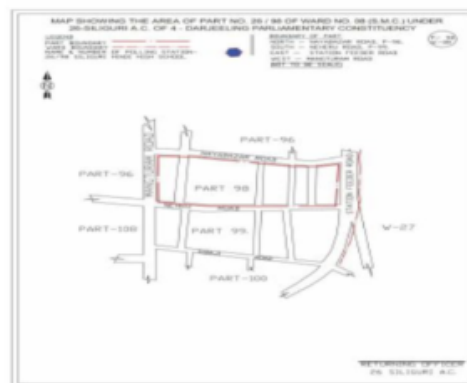

নির্বাচক নিবন্ধন আধিকারিকের স্বাক্ষর

Nazri Naksha

Google Map View

Polling Station Building Front View

Polling Station Front View

Cad View

Key MAP View

বিধানসভা নির্বাচনকেন্দ্রের নং, নাম : 26-শিলিগুড়ি