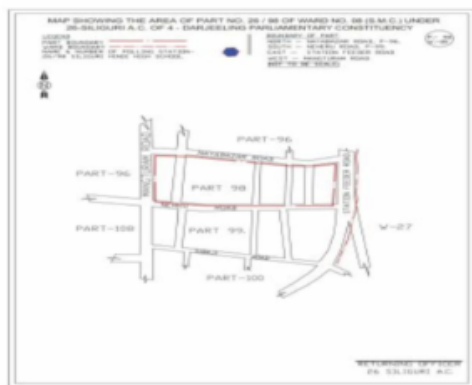

নির্বাচক তালিকা 2026 S25 পশ্চিমবঙ্গ

বিধানসভা নির্বাচনক্ষেত্রের নং, নাম ও সংরক্ষণের স্থিতি : 26 - শিলিগুড়ি (সাধারণ)		অংশ নং : 102			
বিধানসভা নির্বাচনক্ষেত্রটি যে লোকসভা নির্বাচনক্ষেত্রের / ক্ষেত্রসমূহের অন্তর্ভুক্ত তার নং, নাম ও সংরক্ষণ স্থিতি : 4 - দার্জিলিং (সাধারণ)					
1. সংশোধনের পূর্ণ বিবরণ					
সংশোধনের বৎসর :	2026	নির্বাচক তালিকার পরিচিতি :			
ভিত্তি তারিখ :	01-01-2026	বিশেষ নিবিড় সংশোধন ২০২৬ এর চূড়ান্ত ভোটার তালিকার সহিত 06-04-2026 তারিখ অবধি সংশোধিত নির্বাচক তালিকা			
সংশোধনের প্রকৃতি :	ধারাবাহিক সংশোধন 2026				
প্রকাশনার তারিখ :	06-04-2026				
2. অংশ ও নির্বাচনী এলাকার পূর্ণ বিবরণ :					
অংশের ভাগ নং ও নাম :					
1-নেহেরু রোড (মহাবীরস্থান)		প্রধান শহর/গ্রাম	: শিলিগুড়ি মিউঃ কর্পোঃ		
2-নেহেরু রোড		ওয়ার্ড	: 008		
3-এম. আর. রোড		থানা	: শিলিগুড়ি		
4-শিবাজী রোড		গ্রাম পঞ্চগয়েত	:		
5-নয়া বাজার		ব্লক	:		
		মহকুমা	: শিলিগুড়ি		
		জেলা	: দার্জিলিং		
		পিন	: 734005		
3. ভোট গ্রহন কেন্দ্রের পূর্ণ বিবরণ :					
ভোট গ্রহন কেন্দ্রের নং, নাম :		ভোট গ্রহন কেন্দ্রের শ্রেণী :		শহরাঞ্চল	
102 - শিলিগুড়ি হিন্দি হাইস্কুল ফর গার্লস		এই অংশে সহায়ক ভোটগ্রহন কেন্দ্রের সংখ্যা		0	
ভোট গ্রহন কেন্দ্রের ঠিকানা :		:			
শিলিগুড়ি হিন্দি হাইস্কুল ফর গার্লস, ঘর-৩, খাল পাড়া					
4. নির্বাচকের সংখ্যা :					
প্রথম ক্রমিক নং	শেষ ক্রমিক নং	মোট সংখ্যা			
		পুরুষ	মহিলা	তৃতীয় লিঙ্গ	মোট
1	938	506	412	0	918

নির্বাচক নিবন্ধন আধিকারিকের স্বাক্ষর

Nazri Naksha

Google Map View

Polling Station Building Front View

Polling Station Front View

Cad View

Key MAP View

বিধানসভা নির্বাচনকেন্দ্রের নং, নাম : 26-শিলিগুড়ি