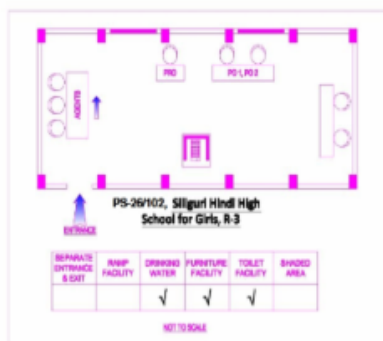

নির্বাচক তালিকা 2026 S25 পশ্চিমবঙ্গ

বিধানসভা নির্বাচনক্ষেত্রের নং, নাম ও সংরক্ষণের স্থিতি : 26 - শিলিগুড়ি (সাধারণ)		অংশ নং : 102			
বিধানসভা নির্বাচনক্ষেত্রটি যে লোকসভা নির্বাচনক্ষেত্রের / ক্ষেত্রসমূহের অন্তর্ভুক্ত তার নং, নাম ও সংরক্ষণ স্থিতি : 4 - দার্জিলিং (সাধারণ)					
1. সংশোধনের পূর্ণ বিবরণ					
সংশোধনের বৎসর :	2026	নির্বাচক তালিকার পরিচিতি :			
ভিত্তি তারিখ :	01-01-2026	বিশেষ নিবিড় সংশোধন ২০২৬ এর চূড়ান্ত ভোটার তালিকার সহিত 06-04-2026 তারিখ অবধি সংশোধিত নির্বাচক তালিকা			
সংশোধনের প্রকৃতি :	ধারাবাহিক সংশোধন 2026				
প্রকাশনার তারিখ :	06-04-2026				
2. অংশ ও নির্বাচনী এলাকার পূর্ণ বিবরণ :					
অংশের ভাগ নং ও নাম :					
1-নেহেরু রোড (মহাবীরস্থান)		প্রধান শহর/গ্রাম	: শিলিগুড়ি মিউঃ কর্পোঃ		
2-নেহেরু রোড		ওয়ার্ড	: 008		
3-এম. আর. রোড		থানা	: শিলিগুড়ি		
4-শিবাজী রোড		গ্রাম পঞ্চগয়েত	:		
5-নয়া বাজার		ব্লক	:		
		মহকুমা	: শিলিগুড়ি		
		জেলা	: দার্জিলিং		
		পিন	: 734005		
3. ভোট গ্রহন কেন্দ্রের পূর্ণ বিবরণ :					
ভোট গ্রহন কেন্দ্রের নং, নাম :		ভোট গ্রহন কেন্দ্রের শ্রেণী :		শহরাঞ্চল	
102 - শিলিগুড়ি হিন্দি হাইস্কুল ফর গার্লস		এই অংশে সহায়ক ভোটগ্রহন কেন্দ্রের সংখ্যা		0	
ভোট গ্রহন কেন্দ্রের ঠিকানা :		:			
শিলিগুড়ি হিন্দি হাইস্কুল ফর গার্লস, ঘর-৩, খাল পাড়া					
4. নির্বাচকের সংখ্যা :					
প্রথম ক্রমিক নং	শেষ ক্রমিক নং	মোট সংখ্যা			
		পুরুষ	মহিলা	তৃতীয় লিঙ্গ	মোট
1	938	506	412	0	918

নির্বাচক নিবন্ধন আধিকারিকের স্বাক্ষর

Nazri Naksha

Google Map View

Polling Station Building Front View

Polling Station Front View

Cad View

Key MAP View

বিধানসভা নির্বাচনকেন্দ্রের নং, নাম : 26-শিলিগুড়ি