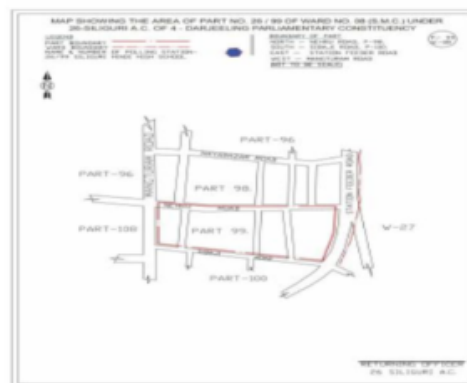

নির্বাচক নিবন্ধন আধিকারিকের স্বাক্ষর

Nazri Naksha

Google Map View

Polling Station Building Front View

Polling Station Front View

Cad View

Key MAP View

বিধানসভা নির্বাচনকেন্দ্রের নং, নাম : 26-শিলিগুড়ি  
ভাগ নং, নাম : 1-নয়া বাজার (নেহেরু রোড)