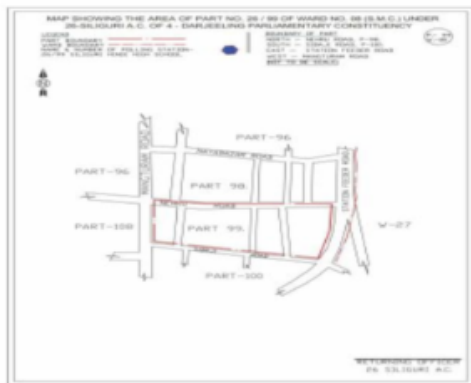

নির্বাচক নিবন্ধন আধিকারিকের স্বাক্ষর

Nazri Naksha

Google Map View

Polling Station Building Front View

Polling Station Front View

Cad View

Key MAP View

বিধানসভা নির্বাচনকেন্দ্রের নং, নাম : 26-শিলিগুড়ি  
ভাগ নং, নাম : 1-নয়া বাজার (নেহেরু রোড)