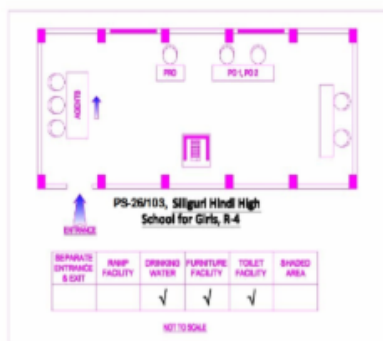

নির্বাচক নিবন্ধন আধিকারিকের স্বাক্ষর

Nazri Naksha

Google Map View

Polling Station Building Front View

Polling Station Front View

Cad View

Key MAP View

বিধানসভা নির্বাচনকেন্দ্রের নং, নাম : 26-শিলিগুড়ি  
ভাগ নং, নাম : 1-নয়া বাজার (নেহেরু রোড)

বিধানসভা নির্বাচনকেন্দ্রের নং, নাম : 26-শিলিগুড়ি  
ভাগ নং, নাম : 1-নয়া বাজার (নেহেরু রোড)

31	XEQ1281310	ফটো উপলব্ধ
নাম : অঙ্কিতা আগরওয়াল স্বামীর নাম: রজত কুমার আগরওয়াল বাড়ির নং : এন0001 বয়স : 35 লিঙ্গ : মহিলা		