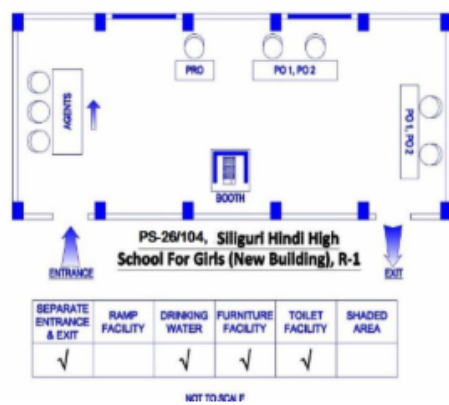

নির্বাচক নিবন্ধন আধিকারিকের স্বাক্ষর

Nazri Naksha

Google Map View

Polling Station Building Front View

Polling Station Front View

Cad View

Key MAP View

বিধানসভা নির্বাচনক্ষেত্রের নং, নাম : 26-শিলিগুড়ি
ভাগ নং, নাম : 1-স্টেশন ফিডার রোড