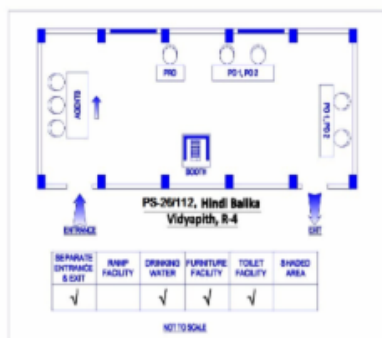

নির্বাচক নিবন্ধন আধিকারিকের স্বাক্ষর

Nazri Naksha

Google Map View

Polling Station Building Front View

Polling Station Front View

Cad View

Key MAP View

1 নাম : রাজেশ কুমার পিতার নাম: ওম প্রকাশ বাড়ির নং : n0196 বয়স : 42 লিঙ্গ : পুরুষ	XEQ1897701 ফটো উপলব্ধ	2 নাম : হেমলতা আগরওয়াল পিতার নাম: পবন কুমার আগরওয়াল বাড়ির নং : এন0179 বয়স : 47 লিঙ্গ : মহিলা	XEQ2387728 ফটো উপলব্ধ	3 নাম : প্রমোদ কুমার আগরওয়াল পিতার নাম: ভল্লৈ রাম আগরওয়াল বাড়ির নং : n0216 বয়স : 51 লিঙ্গ : পুরুষ	WB/04/025/558094 ফটো উপলব্ধ
4 নাম : প্রথম লাখোটিয়া পিতার নাম: রামোতার লাখোটিয়া বাড়ির নং : N0001 বয়স : 24 লিঙ্গ : পুরুষ	XEQ2326171 ফটো উপলব্ধ	5 নাম : সাইনি আগরওয়াল পিতার নাম: সঞ্জীব আগরওয়াল বাড়ির নং : এন0001 বয়স : 26 লিঙ্গ : মহিলা	XEQ2279669 ফটো উপলব্ধ	6 নাম : রোহিনী জিন্দাল পিতার নাম: সুরেশ কুমার আগরওয়াল বাড়ির নং : n0006 বয়স : 34 লিঙ্গ : মহিলা	XEQ1420108 ফটো উপলব্ধ
7 নাম : নেহা দেবী আগরওয়াল স্বামীর নাম: শিব কুমার আগরওয়াল বাড়ির নং : N0001 বয়স : 45 লিঙ্গ : মহিলা	XEQ2326114 ফটো উপলব্ধ	8 নাম : মুক্চান আগরওয়াল পিতার নাম: টোনি কুমার আগরওয়াল বাড়ির নং : n0005 বয়স : 25 লিঙ্গ : মহিলা	XEQ2326346 ফটো উপলব্ধ	9 নাম : সন্তোষদেবী আগরওয়াল স্বামীর নাম: জগদীশ আগরওয়াল বাড়ির নং : n0006 বয়স : 70 লিঙ্গ : মহিলা	XEQ2276814 ফটো উপলব্ধ
10 নাম : সুরেশ কুমার আগরওয়াল পিতার নাম: কিষণ লাল আগরওয়াল বাড়ির নং : n0006 বয়স : 67 লিঙ্গ : পুরুষ	XEQ2371565 ফটো উপলব্ধ	11 নাম : শান্তিদেবী আগরওয়াল স্বামীর নাম: ভল্লৈরাম আগরওয়াল বাড়ির নং : n0005 বয়স : 71 লিঙ্গ : মহিলা	WB/04/025/0558092 ফটো উপলব্ধ	12 নাম : বালকিষান আগরওয়াল পিতার নাম: অমরসিং আগরওয়াল বাড়ির নং : n0008 বয়স : 55 লিঙ্গ : পুরুষ	WB/04/025/0558032 ফটো উপলব্ধ
13 নাম : রিচা আগরওয়াল পিতার নাম: মনোজ কুমার আগরওয়াল আগরওয়াল বাড়ির নং : এন0001 বয়স : 30 লিঙ্গ : মহিলা	XEQ2461879 ফটো উপলব্ধ	14 নাম : পারুল আগরওয়াল পিতার নাম: বালকিশান আগরওয়াল বাড়ির নং : b0 বয়স : 28 লিঙ্গ : মহিলা	XEQ2234706 ফটো উপলব্ধ	15 নাম : অরবিন্দ আগরওয়াল পিতার নাম: জগদীশ প্রসাদ আগরওয়াল বাড়ির নং : n0006 বয়স : 44 লিঙ্গ : পুরুষ	XEQ1897727 ফটো উপলব্ধ
16 নাম : আশীষ আগরওয়াল পিতার নাম: জগদীশ প্রসাদ আগরওয়াল বাড়ির নং : n0006 বয়স : 43 লিঙ্গ : পুরুষ	XEQ1897719 ফটো উপলব্ধ	17 নাম : শর্মিলাদেবী আগরওয়াল স্বামীর নাম: সুনিল কুমার আগরওয়াল বাড়ির নং : 58 বয়স : 54 লিঙ্গ : মহিলা	GLQ4521241 ফটো উপলব্ধ	18 নাম : অভিষেক আগরওয়াল পিতার নাম: ললিত কুমার আগরওয়াল বাড়ির নং : n0008 বয়স : 35 লিঙ্গ : পুরুষ	XEQ1227404 ফটো উপলব্ধ
19 নাম : শ্রীতি আগরওয়াল পিতার নাম: ভগবানদাস আগরওয়াল বাড়ির নং : এন0006 পাট নং 112 বয়স : 42 লিঙ্গ : মহিলা	GLQ4521035 ফটো উপলব্ধ	20 নাম : অশোকুমার আগরওয়াল পিতার নাম: কিষনলাল আগরওয়াল বাড়ির নং : n0006 বয়স : 64 লিঙ্গ : পুরুষ	WB/04/025/0558069 ফটো উপলব্ধ	21 নাম : সুনীতা দেবী আগরওয়াল স্বামীর নাম: ফুল চাঁদ আগরওয়াল বাড়ির নং : n0006 বয়স : 57 লিঙ্গ : মহিলা	XEQ2700656 ফটো উপলব্ধ
22 নাম : নেহা আগরওয়াল স্বামীর নাম: নতীন আগরওয়াল বাড়ির নং : n0006 বয়স : 36 লিঙ্গ : মহিলা	XEQ2160687 ফটো উপলব্ধ	23 নাম : জয় কুমার আগরওয়াল পিতার নাম: উমাদত্ত আগরওয়াল বাড়ির নং : n0001 বয়স : 59 লিঙ্গ : পুরুষ	WB/04/025/0558193 ফটো উপলব্ধ	24 নাম : কৃষ্ণা আগরওয়াল স্বামীর নাম: দিলীপ আগরওয়াল বাড়ির নং : n0001 বয়স : 58 লিঙ্গ : মহিলা	XEQ0455626 ফটো উপলব্ধ
25 নাম : মঞ্জু দেবী আগরওয়াল স্বামীর নাম: বাসুদেব আগরওয়াল বাড়ির নং : n0006 বয়স : 71 লিঙ্গ : মহিলা	XEQ0454108 ফটো উপলব্ধ	26 নাম : বিশ্বনাথ আগরওয়াল পিতার নাম: কিষনলাল আগরওয়াল বাড়ির নং : n0006 বয়স : 71 লিঙ্গ : পুরুষ	XEQ2709590 ফটো উপলব্ধ	27 নাম : নবীন আগরওয়াল পিতার নাম: বিশ্বনাথ আগরওয়াল বাড়ির নং : n0006 বয়স : 44 লিঙ্গ : পুরুষ	XEQ0454165 ফটো উপলব্ধ
28 নাম : মঞ্জু দেবী আগরওয়াল স্বামীর নাম: রাজকুমার আগরওয়াল বাড়ির নং : n0006 বয়স : 62 লিঙ্গ : মহিলা	GLQ0943423 ফটো উপলব্ধ	29 নাম : কৈলাস কুমার আগরওয়াল পিতার নাম: বাসুদেব আগরওয়াল বাড়ির নং : n0006 বয়স : 39 লিঙ্গ : পুরুষ	XEQ1227396 ফটো উপলব্ধ	30 নাম : সুনিল আগরওয়াল পিতার নাম: অমর সিং আগরওয়াল বাড়ির নং : n0008 বয়স : 58 লিঙ্গ : পুরুষ	WB/04/025/0558031 ফটো উপলব্ধ