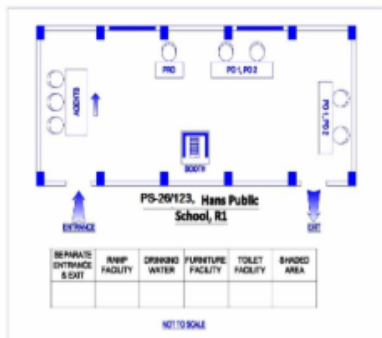

নির্বাচক নিবন্ধন আধিকারিকের স্বাক্ষর

Nazri Naksha

Google Map View

Polling Station Building Front View

Polling Station Front View

Cad View

Key MAP View

1 নাম : আইনুল হক পিতার নাম: সাকাতুল বাড়ির নং : n0332 বয়স : 54 লিঙ্গ : পুরুষ ফটো উপলব্ধ	XEQ2161651	2 নাম : হসমুল খাতুন স্বামীর নাম: কাজু বাড়ির নং : n0136 বয়স : 61 লিঙ্গ : মহিলা ফটো উপলব্ধ	WB/04/025/0543169	3 নাম : রবিনা বেগম স্বামীর নাম: মহঃ পাউজির আলম বাড়ির নং : n0136 বয়স : 27 লিঙ্গ : মহিলা ফটো উপলব্ধ	XEQ2183424
4 নাম : কনিজা খাতুন স্বামীর নাম: তাহির বাড়ির নং : n0119 বয়স : 56 লিঙ্গ : মহিলা ফটো উপলব্ধ	WB/04/025/0543072	5 নাম : টুসি দাস স্বামীর নাম: শঙ্কর দাস বাড়ির নং : n0125 বয়স : 40 লিঙ্গ : মহিলা ফটো উপলব্ধ	GLQ3932845	6 নাম : শেখ ইশাক পিতার নাম: শেখ বসির বাড়ির নং : n0139 বয়স : 35 লিঙ্গ : পুরুষ ফটো উপলব্ধ	XEQ1488436
7 নাম : মহম্মদ ইসরাইল পিতার নাম: সেলিম বাড়ির নং : n0136 বয়স : 61 লিঙ্গ : পুরুষ ফটো উপলব্ধ	GLQ0919423	8 নাম : মহঃ পাওজীর আলম পিতার নাম: মহঃ ইসরাইল বাড়ির নং : n0136 বয়স : 33 লিঙ্গ : পুরুষ ফটো উপলব্ধ	XEQ1488451	9 নাম : ইকবাল মহঃ মায়ের নাম: আমিনা খাতুন বাড়ির নং : n0136 বয়স : 26 লিঙ্গ : পুরুষ ফটো উপলব্ধ	XEQ2183564
10 নাম : মহম্মদ কালু পিতার নাম: ভজু বাড়ির নং : n0042 বয়স : 71 লিঙ্গ : পুরুষ ফটো উপলব্ধ	WB/04/025/0543436	11 নাম : প্রানতোষ চন্দ্র দাস পিতার নাম: অনিল চন্দ্র বাড়ির নং : n0083 বয়স : 48 লিঙ্গ : পুরুষ ফটো উপলব্ধ	GLQ2406163	12 নাম : মহঃ সাহেবজান পিতার নাম: মহঃ হানিফ বাড়ির নং : n0046 বয়স : 81 লিঙ্গ : পুরুষ ফটো উপলব্ধ	WB/04/025/0543140
13 নাম : মহম্মদ তাহির পিতার নাম: তামিজউদ্দীন বাড়ির নং : n0119 বয়স : 63 লিঙ্গ : পুরুষ ফটো উপলব্ধ	WB/04/025/0543112	14 নাম : নুরজাহান খাতুন স্বামীর নাম: মোহম্মদ লাল বাড়ির নং : n0042 বয়স : 38 লিঙ্গ : মহিলা ফটো উপলব্ধ	GLQ4749834	15 নাম : মহঃ আব্দুল পিতার নাম: মহঃ তাহির বাড়ির নং : n0119 বয়স : 63 লিঙ্গ : পুরুষ ফটো উপলব্ধ	XEQ1620194
16 নাম : জুমেরা খাতুন স্বামীর নাম: আলী হুসেন বাড়ির নং : n0182 বয়স : 51 লিঙ্গ : মহিলা ফটো উপলব্ধ	WB/04/025/0543267	17 নাম : মহঃ সাবির পিতার নাম: কালিমুদ্দিন বাড়ির নং : n0212 বয়স : 41 লিঙ্গ : পুরুষ ফটো উপলব্ধ	GLQ4473120	18 নাম : মৌসুমী দাস স্বামীর নাম: নস্তোষ দাস বাড়ির নং : এন0001 বয়স : 35 লিঙ্গ : মহিলা ফটো উপলব্ধ	ZMJ1716414
19 নাম : কুমা দাস স্বামীর নাম: প্রানতোষ চন্দ্র দাস বাড়ির নং : n0083 বয়স : 28 লিঙ্গ : মহিলা ফটো উপলব্ধ	XEQ2193597	20 নাম : মহঃ শেখ ইলাহী পিতার নাম: মহঃ শেখ বসির বাড়ির নং : n0139 বয়স : 33 লিঙ্গ : পুরুষ ফটো উপলব্ধ	XEQ1764182	21 নাম : নুরজাহা খাতুন (বেগম) স্বামীর নাম: সাহিদ মহঃ বাড়ির নং : n0230 বয়স : 38 লিঙ্গ : মহিলা ফটো উপলব্ধ	GLQ4749081
22 নাম : জুবের মহঃ পিতার নাম: তাহির মহঃ বাড়ির নং : n0119 বয়স : 29 লিঙ্গ : পুরুষ ফটো উপলব্ধ	XEQ1901636	23 নাম : শঙ্কর দাস পিতার নাম: বাচ্চু বাড়ির নং : n0125 বয়স : 46 লিঙ্গ : পুরুষ ফটো উপলব্ধ	GLQ2406353	24 নাম : সয়ানা দাস পিতার নাম: শঙ্কর দাস বাড়ির নং : 2 নং জ্যোতি নগর কলোনী বয়স : 21 লিঙ্গ : পুরুষ ফটো উপলব্ধ	XEQ2603199
25 নাম : তমিনা খাতুন স্বামীর নাম: আইনুল হক বাড়ির নং : n0332 বয়স : 52 লিঙ্গ : মহিলা ফটো উপলব্ধ	XEQ2161669	26 নাম : আলিহোসেন পিতার নাম: করিমউদ্দিন বাড়ির নং : n0121 বয়স : 56 লিঙ্গ : পুরুষ ফটো উপলব্ধ	WB/04/025/0543531	27 নাম : শোভনা খাতুন পিতার নাম: আলি হুসেন বাড়ির নং : ওয়ার্ড নং 4 বয়স : 21 লিঙ্গ : মহিলা ফটো উপলব্ধ	XEQ2609725
28 নাম : অঙ্গুরী খাতুন পিতার নাম: মহঃ রাজু বাড়ির নং : n0136 বয়স : 32 লিঙ্গ : মহিলা ফটো উপলব্ধ	XEQ1488469	29 নাম : সামিনা খাতুন পিতার নাম: মহঃ বসির বাড়ির নং : n0139 বয়স : 36 লিঙ্গ : মহিলা ফটো উপলব্ধ	XEQ1169564	30 নাম : মহঃ লাল পিতার নাম: মহঃ কালু বাড়ির নং : n0042 বয়স : 42 লিঙ্গ : পুরুষ ফটো উপলব্ধ	GLQ3932795