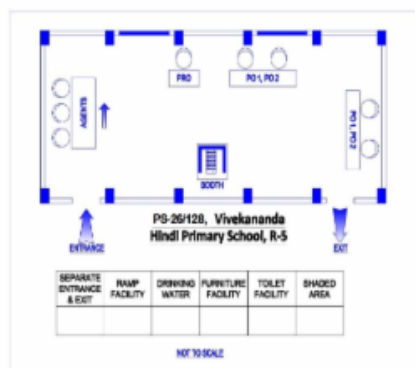

নির্বাচক তালিকা 2026 S25 পশ্চিমবঙ্গ

বিধানসভা নির্বাচনক্ষেত্রের নং, নাম ও সংরক্ষণের স্থিতি : 26 - শিলিগুড়ি (সাধারণ)		অংশ নং : 128			
বিধানসভা নির্বাচনক্ষেত্রটি যে লোকসভা নির্বাচনক্ষেত্রের / ক্ষেত্রসমূহের অন্তর্ভুক্ত তার নং, নাম ও সংরক্ষণ স্থিতি : 4 - দার্জিলিং (সাধারণ)					
1. সংশোধনের পূর্ণ বিবরণ					
সংশোধনের বৎসর :	2026	নির্বাচক তালিকার পরিচিতি :			
ভিত্তি তারিখ :	01-01-2026	বিশেষ নিবিড় সংশোধন ২০২৬ এর চূড়ান্ত ভোটার তালিকার সহিত 06-04-2026 তারিখ অবধি সংশোধিত নির্বাচক তালিকা			
সংশোধনের প্রকৃতি :	ধারাবাহিক সংশোধন 2026				
প্রকাশনার তারিখ :	06-04-2026				
2. অংশ ও নির্বাচনী এলাকার পূর্ণ বিবরণ :					
অংশের ভাগ নং ও নাম :					
1-গঙ্গানগর, সন্তোষীনগর					
2-বর্ধমান রোড (গঙ্গানগর, সন্তোষীনগর)					
3-গঙ্গানগর					
	প্রধান শহর/গ্রাম	: শিলিগুড়ি মিউঃ কর্পোঃ			
	ওয়ার্ড	: 005			
	থানা	: শিলিগুড়ি			
	গ্রাম পঞ্চগয়েত	:			
	ব্লক	:			
	মহকুমা	: শিলিগুড়ি			
	জেলা	: দার্জিলিং			
	পিন	: 734005			
3. ভোট গ্রহন কেন্দ্রের পূর্ণ বিবরণ :					
ভোট গ্রহন কেন্দ্রের নং, নাম :	ভোট গ্রহন কেন্দ্রের শ্রেণী :		শহরাঞ্চল		
128 - বিবেকানন্দ হিন্দী প্রাইমারী স্কুল	এই অংশে সহায়ক ভোটগ্রহন কেন্দ্রের সংখ্যা		0		
ভোট গ্রহন কেন্দ্রের ঠিকানা :	:				
বিবেকানন্দ হিন্দী প্রাইমারী স্কুল, ঘর-8, সন্তোষী নগর					
4. নির্বাচকের সংখ্যা :					
প্রথম ক্রমিক নং	শেষ ক্রমিক নং	মোট সংখ্যা			
		পুরুষ	মহিলা	তৃতীয় লিঙ্গ	মোট
1	658	329	295	0	624

নির্বাচক নিবন্ধন আধিকারিকের স্বাক্ষর

Nazri Naksha

Google Map View

Polling Station Building Front View

Polling Station Front View

Cad View

Key MAP View

বিধানসভা নির্বাচনকেন্দ্রের নং, নাম : 26-শিলিগুড়ি
ভাগ নং, নাম : 1-গঙ্গানগর, সন্তোষীনগর