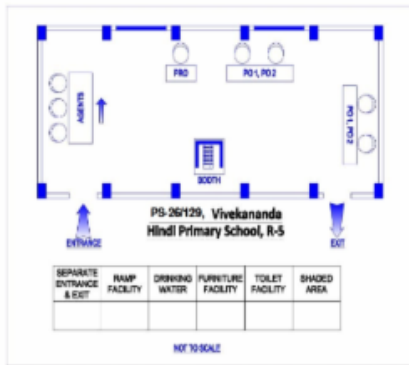

নির্বাচক নিবন্ধন আধিকারিকের স্বাক্ষর

Nazri Naksha

Google Map View

Polling Station Building Front View

Polling Station Front View

Cad View

Key MAP View

1	JLD1296847	নাম : মনোজ কুমার পিতার নাম: হরি ভগবান বাড়ির নং : অঞ্জলী অপার্টমেন্ট, ব্লক-এফ বয়স : 49 লিঙ্গ : পুরুষ	ফটো উপলব্ধ	2	JLD1668870	নাম : নিশা দেবী স্বামীর নাম: মনোজ কুমার বাড়ির নং : অঞ্জলী অপার্টমেন্ট, ব্লক-এফ বয়স : 44 লিঙ্গ : মহিলা	ফটো উপলব্ধ	3	HDC1632330	নাম : XXXXXXXXXX পিতার নাম: XXXXXXXXXX বাড়ির নং : XXXXXXXXXX বয়স : 37 লিঙ্গ : পুরুষ	ফটো উপলব্ধ
4	BVH1137256	নাম : মনোজ কুমার খান্ডেলওয়াল পিতার নাম: শ্যাম সুন্দর খান্ডেলঅবল বাড়ির নং : ফ্লট 106এফ, অঞ্জলী অ্যাপার্টমেন্ট বয়স : 49 লিঙ্গ : পুরুষ	ফটো উপলব্ধ	5	XEQ2609279	নাম : রিনকল খান্ডেলওয়াল পিতার নাম: মনোজ কুমার খান্ডেলওয়াল বাড়ির নং : এফ/106/অঞ্জলী অ্যাপার্টমেন্ট বয়স : 26 লিঙ্গ : মহিলা	ফটো উপলব্ধ	6	XEQ2572527	নাম : মুন্সন কুমারী গুপ্তা পিতার নাম: মনোজ কুমার গুপ্তা বাড়ির নং : গুপ্তা ফুটওয়্যার বয়স : 22 লিঙ্গ : মহিলা	ফটো উপলব্ধ
7	REP0784827	নাম : মিনা দেবী স্বামীর নাম: ইন্দ্রদেব রে বাড়ির নং : ওয়ার্ড নং 05 বয়স : 61 লিঙ্গ : মহিলা	ফটো উপলব্ধ	8	TQG1383785	নাম : XXXXXXXXXX পিতার নাম: XXXXXXXXXX বাড়ির নং : XXXXXXXXXX , XXXXXXXXXX 00-05 বয়স : 31 লিঙ্গ : পুরুষ	ফটো উপলব্ধ	9	GLQ4046819	নাম : কমল কুমার আগরওয়াল পিতার নাম: রামগোপাল আগরওয়াল বাড়ির নং : XXXXXXXXXX বয়স : 57 লিঙ্গ : পুরুষ	ফটো উপলব্ধ
10	XEQ2579829	নাম : তরুণ কুমার আগরওয়াল পিতার নাম: সাগরমল আগরওয়াল বাড়ির নং : এস/ও সাগরমল আগরওয়াল বয়স : 21 লিঙ্গ : পুরুষ	ফটো উপলব্ধ	11	GLQ3347655	নাম : সরিতা আগরওয়াল স্বামীর নাম: কমল কুমার আগরওয়াল বাড়ির নং : কৃষ্ণম বয়স : 53 লিঙ্গ : মহিলা	ফটো উপলব্ধ	12	XEQ2581486	নাম : কিরণ কুমারী অন্যান্য: অশোক রায় বাড়ির নং : পত 137 বয়স : 30 লিঙ্গ : পুরুষ	ফটো উপলব্ধ
13	XEQ2560464	নাম : প্রিয়ঙ্কা কুমারী স্বামীর নাম: বিকাশ কুমার গুপ্তা বাড়ির নং : না বয়স : 27 লিঙ্গ : মহিলা	ফটো উপলব্ধ	14	XEQ2560662	নাম : রঞ্জিত গুপ্তা মায়ের নাম: হিরা দেবী গুপ্তা বাড়ির নং : গঙ্গা নগর বয়স : 25 লিঙ্গ : পুরুষ	ফটো উপলব্ধ	15	XEQ2540771	নাম : চম্পা গুপ্তা পিতার নাম: রাজু কুমার গুপ্তা বাড়ির নং : 11 বয়স : 22 লিঙ্গ : মহিলা	ফটো উপলব্ধ
16	GLQ4061834	নাম : সাধনা বাঁ পিতার নাম: বীজেন্দ্র বাঁ বাড়ির নং : n0085 বয়স : 39 লিঙ্গ : মহিলা	ফটো উপলব্ধ	17	WB/04/025/0600484	নাম : শরীতাদেবী পাঠক স্বামীর নাম: বিজেন্দ্র পাঠক বাড়ির নং : n0085 বয়স : 56 লিঙ্গ : মহিলা	ফটো উপলব্ধ	18	XEQ1766898	নাম : পিযুসা বা পিতার নাম: বীজেন্দ্র বা বাড়ির নং : n0085 বয়স : 31 লিঙ্গ : মহিলা	ফটো উপলব্ধ
19	XEQ1767284	নাম : মনীশ বাঁ পিতার নাম: বীজেন্দ্র বাঁ বাড়ির নং : n0085 বয়স : 30 লিঙ্গ : পুরুষ	ফটো উপলব্ধ	20	WB/04/025/0600475	নাম : বীজেন্দ্র বাঁ পিতার নাম: বাসুদেব বাঁ বাড়ির নং : n0085 বয়স : 61 লিঙ্গ : পুরুষ	ফটো উপলব্ধ	21	XEQ1766930	নাম : XXXXXXXXXX পিতার নাম: XXXXXXXXXX বাড়ির নং : XXXXXXXXXX বয়স : XXXXXXXXXX লিঙ্গ : মহিলা	ফটো উপলব্ধ
22	XEQ2235992	নাম : শুভম বা পিতার নাম: বিজেন্দ্র বা বাড়ির নং : 107/606/124/2 বয়স : 25 লিঙ্গ : পুরুষ	ফটো উপলব্ধ	23	WB/04/025/0600212	নাম : গৌরী দাস স্বামীর নাম: গৌতম দাস বাড়ির নং : n0119 বয়স : 49 লিঙ্গ : মহিলা	ফটো উপলব্ধ	24	XEQ2235042	নাম : সুমন দাস পিতার নাম: রাখাল দাস বাড়ির নং : এন0158 বয়স : 30 লিঙ্গ : মহিলা	ফটো উপলব্ধ
25	XEQ2581809	নাম : বিনীতা দাস পিতার নাম: পিয়ারি দাস বাড়ির নং : 001 বয়স : XXXXXXXXXX লিঙ্গ : মহিলা	ফটো উপলব্ধ	26	XEQ1623420	নাম : বিকাশ কুমার দাস মায়ের নাম: মুম্বী দেবী বাড়ির নং : n0079 বয়স : 32 লিঙ্গ : পুরুষ	ফটো উপলব্ধ	27	XEQ1232933	নাম : তারা দাস পিতার নাম: সুরজ দাস বাড়ির নং : n0125 বয়স : 54 লিঙ্গ : মহিলা	ফটো উপলব্ধ
28	WB/04/025/0600163	নাম : শীলাদেবী দাশ স্বামীর নাম: শ্যাম দাশ বাড়ির নং : n0125 বয়স : 50 লিঙ্গ : মহিলা	ফটো উপলব্ধ	29	XEQ0521872	নাম : প্রকাশ কুমার দাস পিতার নাম: সুরোজ দাস বাড়ির নং : n0125 বয়স : 38 লিঙ্গ : পুরুষ	ফটো উপলব্ধ	30	XEQ2569150	নাম : নিশা দাস পিতার নাম: রতন দাস বাড়ির নং : নেতাজি রোড বয়স : 26 লিঙ্গ : মহিলা	ফটো উপলব্ধ