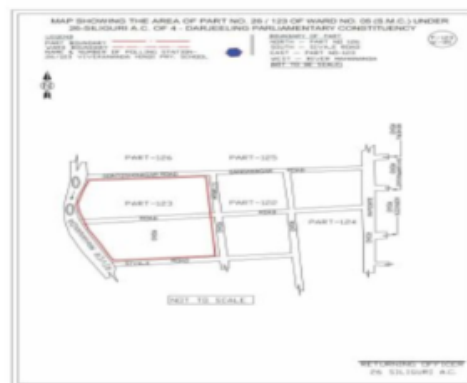

নির্বাচক নিবন্ধন আধিকারিকের স্বাক্ষর

Nazri Naksha

Google Map View

Polling Station Building Front View

Polling Station Front View

Cad View

Key MAP View

1	XEQ2405397	নাম : খুসরু খাতুন পিতার নাম: মোহাম্মদ জাকির হুসেন বাড়ির নং : এন0023 বয়স : 24 লিঙ্গ : মহিলা	ফটো উপলব্ধ	2	XEQ2423887	নাম : মহঃ জুনেট পিতার নাম: মহঃ সহিদ বাড়ির নং : এন0001 বয়স : 25 লিঙ্গ : পুরুষ	ফটো উপলব্ধ	3	XEQ2565083	নাম : শৈল দেবী গুপ্তা স্বামীর নাম: উত্তম কুমার গুপ্তা বাড়ির নং : n0388 বয়স : 58 লিঙ্গ : মহিলা	ফটো উপলব্ধ
4	XEQ1903400	নাম : হাসিনা বেগম মায়ের নাম: জমিলা খাতুন বাড়ির নং : n0024 বয়স : 47 লিঙ্গ : মহিলা	ফটো উপলব্ধ	5	XEQ1170414	নাম : রেখা বেগম স্বামীর নাম: মহম্মদ সহিদ বাড়ির নং : n0024 বয়স : 47 লিঙ্গ : মহিলা	ফটো উপলব্ধ	6	XEQ2424034	নাম : পরবীন খাতুন পিতার নাম: মহঃ সহিদ বাড়ির নং : এন0001 বয়স : 26 লিঙ্গ : মহিলা	ফটো উপলব্ধ
7	WB/04/025/0597638	নাম : মোহাম্মদ জাকির হোসেন পিতার নাম: মঃ শরীফ বাড়ির নং : n0023 বয়স : 50 লিঙ্গ : পুরুষ	ফটো উপলব্ধ	8	XEQ2029940	নাম : মহঃ সারুপ পিতার নাম: মহঃ সহিদ বাড়ির নং : n0024 বয়স : 29 লিঙ্গ : পুরুষ	ফটো উপলব্ধ	9	GLQ4056669	নাম : আজমা বেগম স্বামীর নাম: মহঃ জাকির হোসেন বাড়ির নং : n0023 বয়স : 43 লিঙ্গ : মহিলা	ফটো উপলব্ধ
10	WB/04/025/0597016	নাম : খাতুন সালামা স্বামীর নাম: মঃ শরীফ বাড়ির নং : n0023 বয়স : 66 লিঙ্গ : মহিলা	ফটো উপলব্ধ	11	WB/04/025/0597640	নাম : উমরদীন মনিয়ার পিতার নাম: সুরাতী বাড়ির নং : n0032 বয়স : 60 লিঙ্গ : পুরুষ	ফটো উপলব্ধ	12	WB/04/025/0597641	নাম : জেবুন মানিয়ার স্বামীর নাম: উমরদীন বাড়ির নং : n0032 বয়স : 53 লিঙ্গ : মহিলা	ফটো উপলব্ধ
13	WB/04/025/0597017	নাম : খাতুন জমিলা স্বামীর নাম: মঃ শরীফ বাড়ির নং : n0024 বয়স : 66 লিঙ্গ : মহিলা	ফটো উপলব্ধ	14	GLQ4056651	নাম : আসমা খাতুন মায়ের নাম: জমিলা খাতুন বাড়ির নং : n0024 বয়স : 41 লিঙ্গ : মহিলা	ফটো উপলব্ধ	15	XEQ1170612	নাম : পবন উপাধ্যায় পিতার নাম: রাজ ঋষি উপাধ্যায় বাড়ির নং : n0246 বয়স : 43 লিঙ্গ : পুরুষ	ফটো উপলব্ধ
16	WB/04/025/0546004	নাম : তারামনীদেবী উপাধ্যায় স্বামীর নাম: রাজঋষি উপাধ্যায় বাড়ির নং : n0042 বয়স : 70 লিঙ্গ : মহিলা	ফটো উপলব্ধ	17	WB/04/025/0546003	নাম : রাজঋষি উপাধ্যায় পিতার নাম: চন্দ্রশেখর উপাধ্যায় বাড়ির নং : n0042 বয়স : 75 লিঙ্গ : পুরুষ	ফটো উপলব্ধ	18	XEQ0511774	নাম : অজিত উপাধ্যায় পিতার নাম: রাজঋষি উপাধ্যায় বাড়ির নং : n0042 বয়স : 43 লিঙ্গ : পুরুষ	ফটো উপলব্ধ
19	GLQ0996652	নাম : প্রেম কুমার উপাধ্যায় পিতার নাম: তারকেশ্বর উপাধ্যায় বাড়ির নং : n0042 বয়স : 59 লিঙ্গ : পুরুষ	ফটো উপলব্ধ	20	RIY0009738	নাম : সম্পা কুমারী শর্মা পিতার নাম: দেবেন্দ্র শর্মা বাড়ির নং : গঙ্গানগর বয়স : 36 লিঙ্গ : মহিলা	ফটো উপলব্ধ	21	XEQ2284008	নাম : সীতা গুপ্তা স্বামীর নাম: পবন কুমার গুপ্তা বাড়ির নং : n0078 বয়স : 52 লিঙ্গ : মহিলা	ফটো উপলব্ধ
22	XEQ1489707	নাম : সানী গুপ্তা পিতার নাম: পবন কুমার গুপ্তা বাড়ির নং : n0078 বয়স : 32 লিঙ্গ : পুরুষ	ফটো উপলব্ধ	23	XEQ1232354	নাম : শশাঙ্ক গুপ্তা পিতার নাম: পবন কুমার গুপ্তা বাড়ির নং : n0078 বয়স : 35 লিঙ্গ : পুরুষ	ফটো উপলব্ধ	24	XEQ2283992	নাম : পবন কুমার গুপ্তা পিতার নাম: বিয়াশঞ্জী গুপ্তা বাড়ির নং : n0078 বয়স : 59 লিঙ্গ : পুরুষ	ফটো উপলব্ধ
25	XEQ1622430	নাম : বিবেক কুমার চৌধুরী পিতার নাম: রামবাবু চৌধুরী বাড়ির নং : n0290 বয়স : 31 লিঙ্গ : পুরুষ	ফটো উপলব্ধ	26	XEQ2402071	নাম : সুদর্শন কুমার সিংহ পিতার নাম: অনিল কুমার সিংহ বাড়ির নং : 1258/1/এ/880/643/3 বয়স : 27 লিঙ্গ : পুরুষ	ফটো উপলব্ধ	27	XEQ2204147	নাম : রোশন শর্মা পিতার নাম: মহেশ শর্মা বাড়ির নং : n00395 বয়স : 26 লিঙ্গ : পুরুষ	ফটো উপলব্ধ
28	WB/04/025/0597011	নাম : সারদাদেবী কানু স্বামীর নাম: মতিলাল কানু বাড়ির নং : n0069 বয়স : 66 লিঙ্গ : মহিলা	ফটো উপলব্ধ	29	XEQ1766328	নাম : দীনেশ গুপ্তা পিতার নাম: দুর্গা প্রসাদ গুপ্তা বাড়ির নং : n0069 বয়স : 35 লিঙ্গ : পুরুষ	ফটো উপলব্ধ	30	WB/04/025/0597095	নাম : অনিতাদেবী গুপ্তা স্বামীর নাম: দুর্গাকুমার গুপ্তা বাড়ির নং : n0069 বয়স : 61 লিঙ্গ : মহিলা	ফটো উপলব্ধ