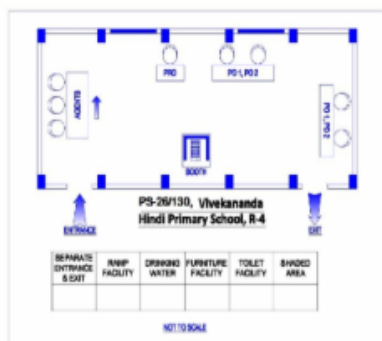

নির্বাচক নিবন্ধন আধিকারিকের স্বাক্ষর

Nazri Naksha

Google Map View

Polling Station Building Front View

Polling Station Front View

Cad View

Key MAP View

1	XEQ2405397	নাম : খুসরু খাতুন পিতার নাম: মোহাম্মদ জাকির হুসেন বাড়ির নং : এন0023 বয়স : 24 লিঙ্গ : মহিলা	ফটো উপলব্ধ	2	XEQ2423887	নাম : মহঃ জুনেট পিতার নাম: মহঃ সহিদ বাড়ির নং : এন0001 বয়স : 25 লিঙ্গ : পুরুষ	ফটো উপলব্ধ	3	XEQ2565083	নাম : শৈল দেবী গুপ্তা স্বামীর নাম: উত্তম কুমার গুপ্তা বাড়ির নং : n0388 বয়স : 58 লিঙ্গ : মহিলা	ফটো উপলব্ধ
4	XEQ1903400	নাম : হাসিনা বেগম মায়ের নাম: জমিলা খাতুন বাড়ির নং : n0024 বয়স : 47 লিঙ্গ : মহিলা	ফটো উপলব্ধ	5	XEQ1170414	নাম : রেখা বেগম স্বামীর নাম: মহম্মদ সহিদ বাড়ির নং : n0024 বয়স : 47 লিঙ্গ : মহিলা	ফটো উপলব্ধ	6	XEQ2424034	নাম : পরবীন খাতুন পিতার নাম: মহঃ সহিদ বাড়ির নং : এন0001 বয়স : 26 লিঙ্গ : মহিলা	ফটো উপলব্ধ
7	WB/04/025/0597638	নাম : মোহাম্মদ জাকির হোসেন পিতার নাম: মঃ শরীফ বাড়ির নং : n0023 বয়স : 50 লিঙ্গ : পুরুষ	ফটো উপলব্ধ	8	XEQ2029940	নাম : মহঃ সারুপ পিতার নাম: মহঃ সহিদ বাড়ির নং : n0024 বয়স : 29 লিঙ্গ : পুরুষ	ফটো উপলব্ধ	9	GLQ4056669	নাম : আজমা বেগম স্বামীর নাম: মহঃ জাকির হোসেন বাড়ির নং : n0023 বয়স : 43 লিঙ্গ : মহিলা	ফটো উপলব্ধ
10	WB/04/025/0597016	নাম : খাতুন সালামা স্বামীর নাম: মঃ শরীফ বাড়ির নং : n0023 বয়স : 66 লিঙ্গ : মহিলা	ফটো উপলব্ধ	11	WB/04/025/0597640	নাম : উমরদীন মনিয়ার পিতার নাম: সুরাতী বাড়ির নং : n0032 বয়স : 60 লিঙ্গ : পুরুষ	ফটো উপলব্ধ	12	WB/04/025/0597641	নাম : জেবুন মানিয়ার স্বামীর নাম: উমরদীন বাড়ির নং : n0032 বয়স : 53 লিঙ্গ : মহিলা	ফটো উপলব্ধ
13	WB/04/025/0597017	নাম : খাতুন জমিলা স্বামীর নাম: মঃ শরীফ বাড়ির নং : n0024 বয়স : 66 লিঙ্গ : মহিলা	ফটো উপলব্ধ	14	GLQ4056651	নাম : আসমা খাতুন মায়ের নাম: জমিলা খাতুন বাড়ির নং : n0024 বয়স : 41 লিঙ্গ : মহিলা	ফটো উপলব্ধ	15	XEQ1170612	নাম : পবন উপাধ্যায় পিতার নাম: রাজ ঋষি উপাধ্যায় বাড়ির নং : n0246 বয়স : 43 লিঙ্গ : পুরুষ	ফটো উপলব্ধ
16	WB/04/025/0546004	নাম : তারামনীদেবী উপাধ্যায় স্বামীর নাম: রাজঋষি উপাধ্যায় বাড়ির নং : n0042 বয়স : 70 লিঙ্গ : মহিলা	ফটো উপলব্ধ	17	WB/04/025/0546003	নাম : রাজঋষি উপাধ্যায় পিতার নাম: চন্দ্রশেখর উপাধ্যায় বাড়ির নং : n0042 বয়স : 75 লিঙ্গ : পুরুষ	ফটো উপলব্ধ	18	XEQ0511774	নাম : অজিত উপাধ্যায় পিতার নাম: রাজঋষি উপাধ্যায় বাড়ির নং : n0042 বয়স : 43 লিঙ্গ : পুরুষ	ফটো উপলব্ধ
19	GLQ0996652	নাম : প্রেম কুমার উপাধ্যায় পিতার নাম: তারকেশ্বর উপাধ্যায় বাড়ির নং : n0042 বয়স : 59 লিঙ্গ : পুরুষ	ফটো উপলব্ধ	20	RIY0009738	নাম : সম্পা কুমারী শর্মা পিতার নাম: দেবেন্দ্র শর্মা বাড়ির নং : গঙ্গানগর বয়স : 36 লিঙ্গ : মহিলা	ফটো উপলব্ধ	21	XEQ2284008	নাম : সীতা গুপ্তা স্বামীর নাম: পবন কুমার গুপ্তা বাড়ির নং : n0078 বয়স : 52 লিঙ্গ : মহিলা	ফটো উপলব্ধ
22	XEQ1489707	নাম : সানী গুপ্তা পিতার নাম: পবন কুমার গুপ্তা বাড়ির নং : n0078 বয়স : 32 লিঙ্গ : পুরুষ	ফটো উপলব্ধ	23	XEQ1232354	নাম : শশাঙ্ক গুপ্তা পিতার নাম: পবন কুমার গুপ্তা বাড়ির নং : n0078 বয়স : 35 লিঙ্গ : পুরুষ	ফটো উপলব্ধ	24	XEQ2283992	নাম : পবন কুমার গুপ্তা পিতার নাম: বিয়াশঞ্জী গুপ্তা বাড়ির নং : n0078 বয়স : 59 লিঙ্গ : পুরুষ	ফটো উপলব্ধ
25	XEQ1622430	নাম : বিবেক কুমার চৌধুরী পিতার নাম: রামবাবু চৌধুরী বাড়ির নং : n0290 বয়স : 31 লিঙ্গ : পুরুষ	ফটো উপলব্ধ	26	XEQ2402071	নাম : সুদর্শন কুমার সিংহ পিতার নাম: অনিল কুমার সিংহ বাড়ির নং : 1258/1/এ/880/643/3 বয়স : 27 লিঙ্গ : পুরুষ	ফটো উপলব্ধ	27	XEQ2204147	নাম : রোশন শর্মা পিতার নাম: মহেশ শর্মা বাড়ির নং : n00395 বয়স : 26 লিঙ্গ : পুরুষ	ফটো উপলব্ধ
28	WB/04/025/0597011	নাম : সারদাদেবী কানু স্বামীর নাম: মতিলাল কানু বাড়ির নং : n0069 বয়স : 66 লিঙ্গ : মহিলা	ফটো উপলব্ধ	29	XEQ1766328	নাম : দীনেশ গুপ্তা পিতার নাম: দুর্গা প্রসাদ গুপ্তা বাড়ির নং : n0069 বয়স : 35 লিঙ্গ : পুরুষ	ফটো উপলব্ধ	30	WB/04/025/0597095	নাম : অনিতাদেবী গুপ্তা স্বামীর নাম: দুর্গাকুমার গুপ্তা বাড়ির নং : n0069 বয়স : 61 লিঙ্গ : মহিলা	ফটো উপলব্ধ