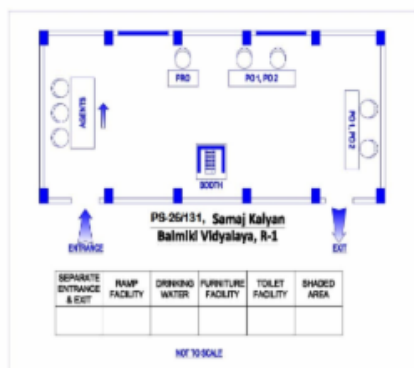

নির্বাচক নিবন্ধন আধিকারিকের স্বাক্ষর

Nazri Naksha

Google Map View

Polling Station Building Front View

Polling Station Front View

Cad View

Key MAP View

1 নাম : মহঃ নাসিরউদ্দিন পিতার নাম: মহঃ রফিক বাড়ির নং : n0118 বয়স : 41 লিঙ্গ : পুরুষ	GLQ4053641 ফটো উপলব্ধ	2 নাম : মহঃ ফিরোজ পিতার নাম: মহঃ রফিক বাড়ির নং : n0118 বয়স : 46 লিঙ্গ : পুরুষ	XEQ1233436 ফটো উপলব্ধ	3 নাম : বুলবুল বেগম স্বামীর নাম: মহঃ আলাউদ্দিন বাড়ির নং : n0118 বয়স : 44 লিঙ্গ : মহিলা	GLQ4761946 ফটো উপলব্ধ
4 নাম : সাবিনা খাতুন পিতার নাম: মহঃ সফিক বাড়ির নং : n0118 বয়স : 42 লিঙ্গ : মহিলা	GLQ3366101 ফটো উপলব্ধ	5 নাম : বরুণ আগরওয়াল পিতার নাম: রবী কান্ত আগরওয়াল বাড়ির নং : এন0118 বয়স : 21 লিঙ্গ : পুরুষ	XEQ2540615 ফটো উপলব্ধ	6 নাম : মহম্মদ রফিক শেখ পিতার নাম: মহঃ ফিলুদ্দিন শেখ বাড়ির নং : n0118 বয়স : 63 লিঙ্গ : পুরুষ	WB/04/025/0594429 ফটো উপলব্ধ
7 নাম : জোয়াব্দুল হক পিতার নাম: হারিকুল্লা শেখ বাড়ির নং : n0118 বয়স : 43 লিঙ্গ : মহিলা	XEQ1233196 ফটো উপলব্ধ	8 নাম : মহঃ রসুলউদ্দিন পিতার নাম: মহঃ কফিলউদ্দিন বাড়ির নং : n0118 বয়স : 56 লিঙ্গ : পুরুষ	WB/04/025/0594431 ফটো উপলব্ধ	9 নাম : ফতমা খাতুন শেখ স্বামীর নাম: মহম্মদ সামসুদ্দিন শেখ বাড়ির নং : n0118 বয়স : 51 লিঙ্গ : মহিলা	WB/04/025/0594433 ফটো উপলব্ধ
10 নাম : ইমরান হুসেন পিতার নাম: সাহেব হুসেন বাড়ির নং : এন0118 বয়স : 43 লিঙ্গ : পুরুষ	XEQ2519841 ফটো উপলব্ধ	11 নাম : কদম্বা হুসেন পিতার নাম: হারিকুল্লা শেখ বাড়ির নং : n0118 বয়স : 43 লিঙ্গ : মহিলা	XEQ1278860 ফটো উপলব্ধ	12 নাম : জানবি খাতুন পিতার নাম: মহঃ আজহারউদ্দিন বাড়ির নং : n0118 বয়স : 35 লিঙ্গ : মহিলা	XEQ1233055 ফটো উপলব্ধ
13 নাম : মহঃ সাহিদ পিতার নাম: মহঃ সফিক বাড়ির নং : n0118 বয়স : 34 লিঙ্গ : পুরুষ	XEQ1233170 ফটো উপলব্ধ	14 নাম : সজিনা রয় স্বামীর নাম: সঞ্জয় রয় বাড়ির নং : n0138 বয়স : 34 লিঙ্গ : মহিলা	XEQ1624337 ফটো উপলব্ধ	15 নাম : রিংকি খাতুন স্বামীর নাম: মহঃ বাবলু বাড়ির নং : n0118 বয়স : 32 লিঙ্গ : মহিলা	XEQ1624238 ফটো উপলব্ধ
16 নাম : শ্রিশ্ৰী গোয়াল পিতার নাম: রবিকান্ত আগরওয়াল বাড়ির নং : এন0001 বয়স : 25 লিঙ্গ : মহিলা	XEQ2236651 ফটো উপলব্ধ	17 নাম : আয়েসা খাতুন স্বামীর নাম: মহঃ রসুলউদ্দিন বাড়ির নং : n0118 বয়স : 45 লিঙ্গ : মহিলা	GLQ3366069 ফটো উপলব্ধ	18 নাম : রবি কান্ত আগরওয়াল পিতার নাম: রাওয়ানুল মল আগরওয়াল বাড়ির নং : n0118 বয়স : 49 লিঙ্গ : পুরুষ	XEQ2698710 ফটো উপলব্ধ
19 নাম : নাজমা খাতুন স্বামীর নাম: মহঃ রফিক শেখ বাড়ির নং : সন্তোষী নগর গলি নং 1 বয়স : 61 লিঙ্গ : মহিলা	XEQ2662732 ফটো উপলব্ধ	20 নাম : রজিনা খাতুন পিতার নাম: মহঃ রফিক বাড়ির নং : n0118 বয়স : 43 লিঙ্গ : মহিলা	GLQ3366093 ফটো উপলব্ধ	21 নাম : মহঃ আজহারউদ্দিন পিতার নাম: মহঃ রফিক বাড়ির নং : n0118 বয়স : 40 লিঙ্গ : পুরুষ	GLQ4536116 ফটো উপলব্ধ
22 নাম : মহঃ বাবলু পিতার নাম: মহঃ সফিক বাড়ির নং : n0118 বয়স : 38 লিঙ্গ : পুরুষ	XEQ1362714 ফটো উপলব্ধ	23 নাম : রেহানা খাতুন পিতার নাম: মহঃ সফিক বাড়ির নং : n0118 বয়স : 37 লিঙ্গ : মহিলা	XEQ1233329 ফটো উপলব্ধ	24 নাম : শক্ত রহমান পিতার নাম: সবীর রহমান বাড়ির নং : n0138 বয়স : 33 লিঙ্গ : পুরুষ	XEQ1767912 ফটো উপলব্ধ
25 নাম : রুকসানা খাতুন পিতার নাম: মোহম্মদ রসলুদদীন বাড়ির নং : সন্তোষী নগর বয়স : 21 লিঙ্গ : মহিলা	XEQ2552693 ফটো উপলব্ধ	26 নাম : মহঃ সমীর পিতার নাম: মহঃ রসুলুদ্দিন বাড়ির নং : n0056 বয়স : 35 লিঙ্গ : পুরুষ	XEQ1061241 ফটো উপলব্ধ	27 নাম : সাহিনা খাতুন স্বামীর নাম: মহঃ সফিক শেখ বাড়ির নং : n0118 বয়স : 56 লিঙ্গ : মহিলা	WB/04/025/0594428 ফটো উপলব্ধ
28 নাম : কমলেশ দেবী স্বামীর নাম: দেবেন্দ্র প্রসাদ বাড়ির নং : n0302 বয়স : 65 লিঙ্গ : মহিলা	XEQ1768118 ফটো উপলব্ধ	29 নাম : ডলি কঙ্কর স্বামীর নাম: প্রেমচাঁদ কঙ্কর বাড়ির নং : n0024 বয়স : 56 লিঙ্গ : মহিলা	WB/04/025/0594032 ফটো উপলব্ধ	30 নাম : বিজয় কুমার কর্মকার পিতার নাম: লালবচন কর্মকার বাড়ির নং : n0029 বয়স : 49 লিঙ্গ : পুরুষ	WB/04/025/0594038 ফটো উপলব্ধ