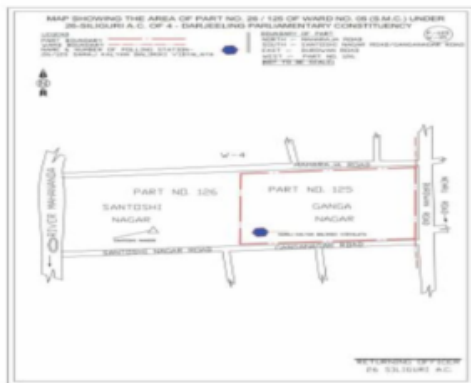

Nazri Naksha