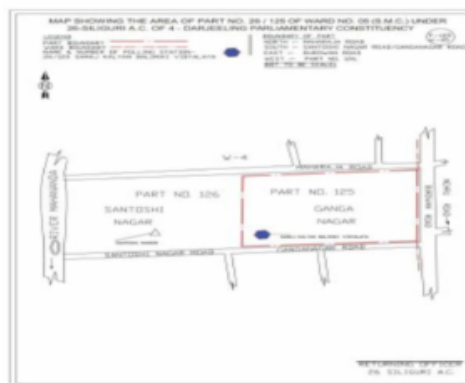

নির্বাচক নিবন্ধন আধিকারিকের স্বাক্ষর

Nazri Naksha

Google Map View

Polling Station Building Front View

Polling Station Front View

Cad View

Key MAP View

1 নাম : মহঃ নাসিরউদ্দিন পিতার নাম: মহঃ রফিক বাড়ির নং : n0118 বয়স : 41 লিঙ্গ : পুরুষ	GLQ4053641 ফটো উপলব্ধ	2 নাম : মহঃ ফিরোজ পিতার নাম: মহঃ রফিক বাড়ির নং : n0118 বয়স : 46 লিঙ্গ : পুরুষ	XEQ1233436 ফটো উপলব্ধ	3 নাম : বুলবুল বেগম স্বামীর নাম: মহঃ আলাউদ্দিন বাড়ির নং : n0118 বয়স : 44 লিঙ্গ : মহিলা	GLQ4761946 ফটো উপলব্ধ
4 নাম : সাবিনা খাতুন পিতার নাম: মহঃ সফিক বাড়ির নং : n0118 বয়স : 42 লিঙ্গ : মহিলা	GLQ3366101 ফটো উপলব্ধ	5 নাম : বরুণ আগরওয়াল পিতার নাম: রবী কান্ত আগরওয়াল বাড়ির নং : এন0118 বয়স : 21 লিঙ্গ : পুরুষ	XEQ2540615 ফটো উপলব্ধ	6 নাম : মহম্মদ রফিক শেখ পিতার নাম: মহঃ ফিলুদ্দিন শেখ বাড়ির নং : n0118 বয়স : 63 লিঙ্গ : পুরুষ	WB/04/025/0594429 ফটো উপলব্ধ
7 নাম : জোয়াব্দুল হক পিতার নাম: হারিকুল্লা শেখ বাড়ির নং : n0118 বয়স : 43 লিঙ্গ : মহিলা	XEQ1233196 ফটো উপলব্ধ	8 নাম : মহঃ রসুলউদ্দিন পিতার নাম: মহঃ কফিলউদ্দিন বাড়ির নং : n0118 বয়স : 56 লিঙ্গ : পুরুষ	WB/04/025/0594431 ফটো উপলব্ধ	9 নাম : ফতমা খাতুন শেখ স্বামীর নাম: মহম্মদ সামসুদ্দিন শেখ বাড়ির নং : n0118 বয়স : 51 লিঙ্গ : মহিলা	WB/04/025/0594433 ফটো উপলব্ধ
10 নাম : ইমরান হুসেন পিতার নাম: সাহেব হুসেন বাড়ির নং : এন0118 বয়স : 43 লিঙ্গ : পুরুষ	XEQ2519841 ফটো উপলব্ধ	11 নাম : কদম্বা হুসেন পিতার নাম: হারিকুল্লা শেখ বাড়ির নং : n0118 বয়স : 43 লিঙ্গ : মহিলা	XEQ1278860 ফটো উপলব্ধ	12 নাম : জানবি খাতুন পিতার নাম: মহঃ আজহারউদ্দিন বাড়ির নং : n0118 বয়স : 35 লিঙ্গ : মহিলা	XEQ1233055 ফটো উপলব্ধ
13 নাম : মহঃ সাহিদ পিতার নাম: মহঃ সফিক বাড়ির নং : n0118 বয়স : 34 লিঙ্গ : পুরুষ	XEQ1233170 ফটো উপলব্ধ	14 নাম : সজিনা রয় স্বামীর নাম: সঞ্জয় রয় বাড়ির নং : n0138 বয়স : 34 লিঙ্গ : মহিলা	XEQ1624337 ফটো উপলব্ধ	15 নাম : রিংকি খাতুন স্বামীর নাম: মহঃ বাবলু বাড়ির নং : n0118 বয়স : 32 লিঙ্গ : মহিলা	XEQ1624238 ফটো উপলব্ধ
16 নাম : শ্রিশ্ৰী গোয়াল পিতার নাম: রবিকান্ত আগরওয়াল বাড়ির নং : এন0001 বয়স : 25 লিঙ্গ : মহিলা	XEQ2236651 ফটো উপলব্ধ	17 নাম : আয়েসা খাতুন স্বামীর নাম: মহঃ রসুলউদ্দিন বাড়ির নং : n0118 বয়স : 45 লিঙ্গ : মহিলা	GLQ3366069 ফটো উপলব্ধ	18 নাম : রবি কান্ত আগরওয়াল পিতার নাম: রাওয়ানুল মল আগরওয়াল বাড়ির নং : n0118 বয়স : 49 লিঙ্গ : পুরুষ	XEQ2698710 ফটো উপলব্ধ
19 নাম : নাজমা খাতুন স্বামীর নাম: মহঃ রফিক শেখ বাড়ির নং : সন্তোষী নগর গলি নং 1 বয়স : 61 লিঙ্গ : মহিলা	XEQ2662732 ফটো উপলব্ধ	20 নাম : রজিনা খাতুন পিতার নাম: মহঃ রফিক বাড়ির নং : n0118 বয়স : 43 লিঙ্গ : মহিলা	GLQ3366093 ফটো উপলব্ধ	21 নাম : মহঃ আজহারউদ্দিন পিতার নাম: মহঃ রফিক বাড়ির নং : n0118 বয়স : 40 লিঙ্গ : পুরুষ	GLQ4536116 ফটো উপলব্ধ
22 নাম : মহঃ বাবলু পিতার নাম: মহঃ সফিক বাড়ির নং : n0118 বয়স : 38 লিঙ্গ : পুরুষ	XEQ1362714 ফটো উপলব্ধ	23 নাম : রেহানা খাতুন পিতার নাম: মহঃ সফিক বাড়ির নং : n0118 বয়স : 37 লিঙ্গ : মহিলা	XEQ1233329 ফটো উপলব্ধ	24 নাম : শক্ত রহমান পিতার নাম: সবীর রহমান বাড়ির নং : n0138 বয়স : 33 লিঙ্গ : পুরুষ	XEQ1767912 ফটো উপলব্ধ
25 নাম : রুকসানা খাতুন পিতার নাম: মোহম্মদ রসলুদদীন বাড়ির নং : সন্তোষী নগর বয়স : 21 লিঙ্গ : মহিলা	XEQ2552693 ফটো উপলব্ধ	26 নাম : মহঃ সমীর পিতার নাম: মহঃ রসুলুদ্দিন বাড়ির নং : n0056 বয়স : 35 লিঙ্গ : পুরুষ	XEQ1061241 ফটো উপলব্ধ	27 নাম : সাহিনা খাতুন স্বামীর নাম: মহঃ সফিক শেখ বাড়ির নং : n0118 বয়স : 56 লিঙ্গ : মহিলা	WB/04/025/0594428 ফটো উপলব্ধ
28 নাম : কমলেশ দেবী স্বামীর নাম: দেবেন্দ্র প্রসাদ বাড়ির নং : n0302 বয়স : 65 লিঙ্গ : মহিলা	XEQ1768118 ফটো উপলব্ধ	29 নাম : ডলি কঙ্কর স্বামীর নাম: প্রেমচাঁদ কঙ্কর বাড়ির নং : n0024 বয়স : 56 লিঙ্গ : মহিলা	WB/04/025/0594032 ফটো উপলব্ধ	30 নাম : বিজয় কুমার কর্মকার পিতার নাম: লালবচন কর্মকার বাড়ির নং : n0029 বয়স : 49 লিঙ্গ : পুরুষ	WB/04/025/0594038 ফটো উপলব্ধ