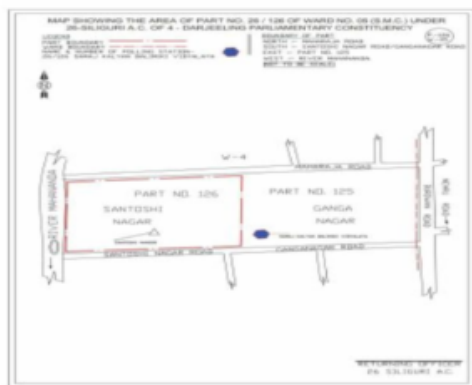

Nazri Naksha