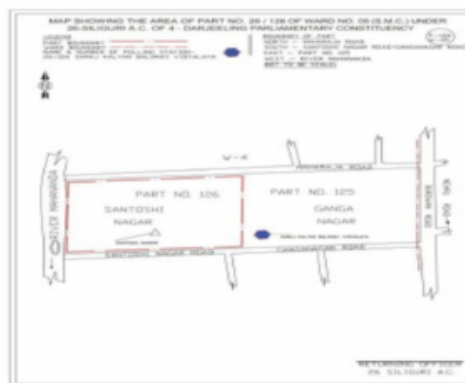

নির্বাচক নিবন্ধন আধিকারিকের স্বাক্ষর

Nazri Naksha

Google Map View

Polling Station Building Front View

Polling Station Front View

Cad View

Key MAP View

1	XEQ1768126	নাম : অমিত কুমার সিং পিতার নাম: সুরজ সিং বাড়ির নং : n0040 বয়স : 33 লিঙ্গ : পুরুষ	ফটো উপলব্ধ	2	GLQ4056370	নাম : বিমল প্রসাদ সিংহ পিতার নাম: নাগিনা প্রসাদ সিংহ বাড়ির নং : n0040 বয়স : 42 লিঙ্গ : পুরুষ	ফটো উপলব্ধ	3	XEQ1904911	নাম : রাহুল কুমার সিং পিতার নাম: কমল প্রসাদ সিং বাড়ির নং : n0040 বয়স : 29 লিঙ্গ : পুরুষ	ফটো উপলব্ধ
4	WB/04/025/0594885	নাম : সুরজ সিং পিতার নাম: বধু সিং বাড়ির নং : n0040 বয়স : 55 লিঙ্গ : পুরুষ	ফটো উপলব্ধ	5	GLQ2705572	নাম : পুনমদেবী সিং স্বামীর নাম: কমলপ্রসাদ সিং বাড়ির নং : n0040 বয়স : 51 লিঙ্গ : মহিলা	ফটো উপলব্ধ	6	WB/04/025/0594886	নাম : গীতাদেবী সিং স্বামীর নাম: সুরজ সিং বাড়ির নং : n0040 বয়স : 55 লিঙ্গ : মহিলা	ফটো উপলব্ধ
7	XEQ2469427	নাম : আমন কুমার সিংহ পিতার নাম: প্রমোদ সিংহ বাড়ির নং : এন0001 বয়স : 39 লিঙ্গ : পুরুষ	ফটো উপলব্ধ	Q	XEQ1172295	নাম : রাজু শা পিতার নাম: বিষ্ণুদেও শা বাড়ির নং : বয়স : 41 লিঙ্গ : পুরুষ	ফটো উপলব্ধ	9	WB/04/025/0594884	নাম : কমলপ্রসাদ সিং পিতার নাম: নাগিনাপ্রসাদ সিং বাড়ির নং : n0040 বয়স : 56 লিঙ্গ : পুরুষ	ফটো উপলব্ধ
10	XEQ1768266	নাম : সুজিত সিং পিতার নাম: সুরজ সিং বাড়ির নং : n0040 বয়স : 30 লিঙ্গ : পুরুষ	ফটো উপলব্ধ	11	XPL2232858	নাম : পিঙ্কি দেবী স্বামীর নাম: নুনুলাল সিংহ বাড়ির নং : নতুনপাড়া বয়স : 31 লিঙ্গ : মহিলা	ফটো উপলব্ধ	12	XEQ2184802	নাম : রোহিত সিং পিতার নাম: কমল প্রসাদ সিং বাড়ির নং : n0040 বয়স : 28 লিঙ্গ : পুরুষ	ফটো উপলব্ধ
13	WB/04/025/0594413	নাম : মর্জিনা স্বামীর নাম: সবীর মহম্মদ বাড়ির নং : n0138 বয়স : 69 লিঙ্গ : মহিলা	ফটো উপলব্ধ	14	WB/04/025/0594414	নাম : মহম্মদ মতিয়ুব পিতার নাম: সবীর মহম্মদ বাড়ির নং : n0138 বয়স : 50 লিঙ্গ : পুরুষ	ফটো উপলব্ধ	15	XEQ1624329	নাম : সবিতা খাতুন পিতার নাম: সবীর মহঃ বাড়ির নং : n0138 বয়স : 49 লিঙ্গ : মহিলা	ফটো উপলব্ধ
16	GLQ4055745	নাম : মহঃ নদী পিতার নাম: মহঃ সবীর রহমান বাড়ির নং : n0138 বয়স : 41 লিঙ্গ : পুরুষ	ফটো উপলব্ধ	17	XEQ1767664	নাম : সাহেব ছসেন পিতার নাম: মহঃ সবীর বাড়ির নং : n0138 বয়স : 41 লিঙ্গ : পুরুষ	ফটো উপলব্ধ	18	XEQ2136117	নাম : শমু রায় পিতার নাম: লাল বিহারী রায় বাড়ির নং : n0388 বয়স : 50 লিঙ্গ : পুরুষ	ফটো উপলব্ধ
Q	XEQ2135762	নাম : রিনা মাহাতো স্বামীর নাম: অসোক মাহাতো বাড়ির নং : বয়স : 41 লিঙ্গ : মহিলা	ফটো উপলব্ধ	20	XEQ2135994	নাম : অঞ্জলী রায় স্বামীর নাম: সমু রায় বাড়ির নং : n0376 বয়স : 36 লিঙ্গ : মহিলা	ফটো উপলব্ধ	21	XEQ1819507	নাম : সচীন আগরওয়াল পিতার নাম: নাথুরাম আগরওয়াল বাড়ির নং : n0379 বয়স : 42 লিঙ্গ : পুরুষ	ফটো উপলব্ধ
22	XEQ2280006	নাম : প্রিয়ঙ্কা আগরওয়াল পিতার নাম: মনমোহন আগরওয়াল বাড়ির নং : n0378 বয়স : 30 লিঙ্গ : মহিলা	ফটো উপলব্ধ	23	XEQ2342830	নাম : রাজেন্দ্র কুমার আগরওয়াল পিতার নাম: বিশ্বস্তর দয়াল আগরওয়াল বাড়ির নং : N041 বয়স : 74 লিঙ্গ : পুরুষ	ফটো উপলব্ধ	24	XEQ2161826	নাম : ববিতা আগরওয়াল স্বামীর নাম: শ্যাম সুন্দর আগরওয়াল বাড়ির নং : n0313 বয়স : 51 লিঙ্গ : মহিলা	ফটো উপলব্ধ
25	XEQ2433175	নাম : কোমল আগরওয়াল স্বামীর নাম: বিকাশ আগরওয়াল বাড়ির নং : এন0001 বয়স : 50 লিঙ্গ : মহিলা	ফটো উপলব্ধ	26	GLQ4266045	নাম : বিপিন আগরওয়াল পিতার নাম: বিনোদ আগরওয়াল বাড়ির নং : n0300 বয়স : 38 লিঙ্গ : পুরুষ	ফটো উপলব্ধ	27	GLQ4266052	নাম : প্রবীন আগরওয়াল পিতার নাম: বিনোদ আগরওয়াল বাড়ির নং : n0300 বয়স : 40 লিঙ্গ : পুরুষ	ফটো উপলব্ধ
28	GLQ4765269	নাম : প্রেরনা আগরওয়াল স্বামীর নাম: সারদ তোসনিবাল বাড়ির নং : n0321 বয়স : 37 লিঙ্গ : মহিলা	ফটো উপলব্ধ	29	WB/04/024/141003	নাম : বিনোদ আগরওয়াল পিতার নাম: কিসানলাল আগরওয়াল বাড়ির নং : n0300 বয়স : 68 লিঙ্গ : পুরুষ	ফটো উপলব্ধ	30	WB/04/024/141004	নাম : ললিতা দেবী আগরওয়াল স্বামীর নাম: বিনোদ আগরওয়াল বাড়ির নং : n0299 বয়স : 61 লিঙ্গ : মহিলা	ফটো উপলব্ধ