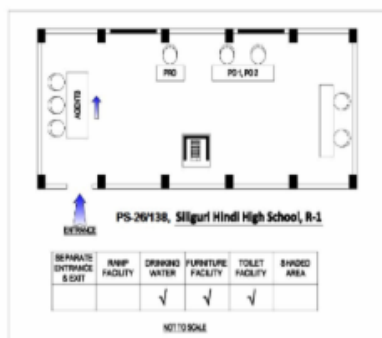

নির্বাচক নিবন্ধন আধিকারিকের স্বাক্ষর

Nazri Naksha

Google Map View

Polling Station Building Front View

Polling Station Front View

Cad View

Key MAP View

1 নাম : সন্ধ্যা অধিকারী স্বামীর নাম: পুলক অধিকারী বাড়ির নং : n0099 বয়স : 66 লিঙ্গ : মহিলা ফটো উপলব্ধ	WB/04/025/0618464	2 নাম : দেবাশিষ অধিকারী পিতার নাম: পুলক অধিকারী বাড়ির নং : n0099 বয়স : 36 লিঙ্গ : পুরুষ ফটো উপলব্ধ	XEQ1235357	3 নাম : পুলক অধিকারী পিতার নাম: বিনয় অধিকারী বাড়ির নং : n0099 বয়স : 71 লিঙ্গ : পুরুষ ফটো উপলব্ধ	WB/04/025/0618463
4 নাম : ইলোরা অধিকারী পিতার নাম: পুলক অধিকারী বাড়ির নং : n0099 বয়স : 41 লিঙ্গ : মহিলা ফটো উপলব্ধ	GLQ4547535	5 নাম : রতনলাল আগরওয়াল পিতার নাম: নন্দলাল আগরওয়াল বাড়ির নং : n0206 বয়স : 77 লিঙ্গ : পুরুষ ফটো উপলব্ধ	GLQ2135259	6 নাম : আশীষ কুমার আগরওয়াল পিতার নাম: বিনোদ কুমার আগরওয়াল বাড়ির নং : n0103 বয়স : 44 লিঙ্গ : পুরুষ ফটো উপলব্ধ	HYJ0683151
7 নাম : নিশান্ত আগরওয়াল পিতার নাম: বিনোদ কুমার আগরওয়াল বাড়ির নং : n0103 বয়স : 39 লিঙ্গ : পুরুষ ফটো উপলব্ধ	HYJ2102788	8 নাম : প্রিয়ঙ্কা শর্মা স্বামীর নাম: রাজকুমার শর্মা বাড়ির নং : এন0001 বয়স : 45 লিঙ্গ : মহিলা ফটো উপলব্ধ	XEQ2505261	9 নাম : সত্যভামা আগরওয়াল স্বামীর নাম: রতন কুমার আগরওয়াল বাড়ির নং : n0166 বয়স : 60 লিঙ্গ : মহিলা ফটো উপলব্ধ	WB/04/025/0885130
10 নাম : সাবিত্রী দেবী আগরওয়াল স্বামীর নাম: অমর সিংহ আগরওয়াল বাড়ির নং : এন0001 বয়স : 77 লিঙ্গ : মহিলা ফটো উপলব্ধ	XEQ2424489	11 নাম : রবীকুমার আগরওয়াল পিতার নাম: লক্ষীচন্দ্র আগরওয়াল বাড়ির নং : n0137 বয়স : 50 লিঙ্গ : পুরুষ ফটো উপলব্ধ	WB/04/025/0627390	12 নাম : সঞ্জিতা আগরওয়াল স্বামীর নাম: মনোজ কুমার আগরওয়াল বাড়ির নং : n0137 বয়স : 45 লিঙ্গ : মহিলা ফটো উপলব্ধ	GLQ4079281
13 নাম : রাহুল চৌধুরী পিতার নাম: পবন কুমার চৌধুরী বাড়ির নং : N0001 বয়স : 28 লিঙ্গ : পুরুষ ফটো উপলব্ধ	XEQ2345957	14 নাম : প্রীতি আগরওয়াল পিতার নাম: রমেশ ক্র আগরওয়াল বাড়ির নং : এন0001 বয়স : 33 লিঙ্গ : মহিলা ফটো উপলব্ধ	WLY0003285	15 নাম : চিরাগ কুমার চৌধুরী পিতার নাম: প্রবীণ কুমার চৌধুরী বাড়ির নং : এন0001 বয়স : 23 লিঙ্গ : পুরুষ ফটো উপলব্ধ	XEQ2489292
16 নাম : সমীর বর্মন পিতার নাম: রামচরণ বর্মন বাড়ির নং : এন001 বয়স : 23 লিঙ্গ : পুরুষ ফটো উপলব্ধ	XEQ2446482	17 নাম : প্রিয়াশা চৌধুরী পিতার নাম: মনোজ কুমার চৌধুরী বাড়ির নং : এন0001 বয়স : 25 লিঙ্গ : মহিলা ফটো উপলব্ধ	XEQ2462620	18 নাম : প্রীতি আগরওয়াল পিতার নাম: বিজয় কুমার আগরওয়াল বাড়ির নং : N0001 বয়স : 37 লিঙ্গ : মহিলা ফটো উপলব্ধ	XEQ1513209
19 নাম : দর্শন বৈদ পিতার নাম: বিমল কুমার বৈদ বাড়ির নং : 101, অহিংসা অ্যাপ্ট বয়স : 23 লিঙ্গ : মহিলা ফটো উপলব্ধ	XEQ2396471	20 নাম : রাজেশ কুমার আগরওয়াল পিতার নাম: শংকরলাল আগরওয়াল বাড়ির নং : n0166 বয়স : 53 লিঙ্গ : পুরুষ ফটো উপলব্ধ	XEQ2649796	21 নাম : রোহিত কুমার আগরওয়াল পিতার নাম: দিনেশ কুমার আগরওয়াল বাড়ির নং : এন0001 বয়স : 28 লিঙ্গ : পুরুষ ফটো উপলব্ধ	XEQ2425213
22 নাম : চেরংগ শেরপা পিতার নাম: নিশা শেরপা বাড়ির নং : এন0001 বয়স : 27 লিঙ্গ : পুরুষ ফটো উপলব্ধ	XEQ2450518	23 নাম : দীপ মন্ডল পিতার নাম: পঙ্কজ মন্ডল বাড়ির নং : N0001 বয়স : 26 লিঙ্গ : পুরুষ ফটো উপলব্ধ	XEQ2346054	24 নাম : দুর্গাদেবী আগরওয়াল স্বামীর নাম: বিষ্ণুদয়াল আগরওয়াল বাড়ির নং : n0165 বয়স : 61 লিঙ্গ : মহিলা ফটো উপলব্ধ	WB/04/025/0627386
25 নাম : সীতাদেবী আগরওয়াল স্বামীর নাম: শংকরলাল আগরওয়াল বাড়ির নং : n0166 বয়স : 63 লিঙ্গ : মহিলা ফটো উপলব্ধ	WB/04/025/0885126	26 নাম : মীনা আগরওয়াল স্বামীর নাম: অশোক কুমার আগরওয়াল বাড়ির নং : N0001 বয়স : 65 লিঙ্গ : মহিলা ফটো উপলব্ধ	XEQ2346021	27 নাম : চেতনা আগরওয়াল পিতার নাম: পবন আগরওয়াল বাড়ির নং : পীয়ুষ এনক্রুড অর্পার্টমেন্ট, ফু বয়স : 26 লিঙ্গ : মহিলা ফটো উপলব্ধ	XEQ2178424
28 নাম : হর্ষ আগরওয়াল পিতার নাম: মুন্না লাল আগরওয়াল বাড়ির নং : এন0001 বয়স : 23 লিঙ্গ : পুরুষ ফটো উপলব্ধ	XEQ2398121	29 নাম : রতন কুমার আগরওয়াল পিতার নাম: শংকরলাল আগরওয়াল বাড়ির নং : n0166 বয়স : 63 লিঙ্গ : পুরুষ ফটো উপলব্ধ	WB/04/025/0885127	30 নাম : রমেশচন্দ্র আগরওয়াল পিতার নাম: শংকরলাল আগরওয়াল বাড়ির নং : n0166 বয়স : 54 লিঙ্গ : পুরুষ ফটো উপলব্ধ	XEQ2695674