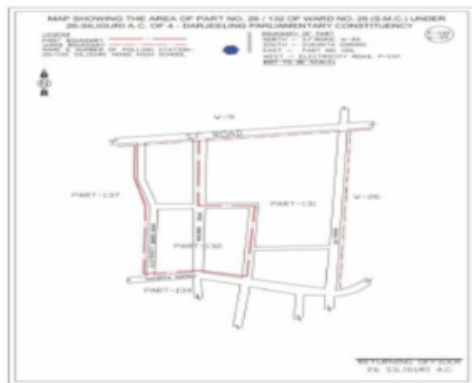

নির্বাচক তালিকা 2026 S25 পশ্চিমবঙ্গ

বিধানসভা নির্বাচনক্ষেত্রের নং, নাম ও সংরক্ষণের স্থিতি : 26 - শিলিগুড়ি (সাধারণ)		অংশ নং : 139			
বিধানসভা নির্বাচনক্ষেত্রটি যে লোকসভা নির্বাচনক্ষেত্রের / ক্ষেত্রসমূহের অন্তর্ভুক্ত তার নং, নাম ও সংরক্ষণ স্থিতি : 4 - দার্জিলিং (সাধারণ)					
1. সংশোধনের পূর্ণ বিবরণ					
সংশোধনের বৎসর :	2026	নির্বাচক তালিকার পরিচিতি :			
ভিত্তি তারিখ :	01-01-2026	বিশেষ নিবিড় সংশোধন ২০২৬ এর চূড়ান্ত ভোটার তালিকার সহিত 06-04-2026 তারিখ অবধি সংশোধিত নির্বাচক তালিকা			
সংশোধনের প্রকৃতি :	ধারাবাহিক সংশোধন 2026				
প্রকাশনার তারিখ :	06-04-2026				
2. অংশ ও নির্বাচনী এলাকার পূর্ণ বিবরণ :					
অংশের ভাগ নং ও নাম :					
1-সুকান্ত সরণী					
2-মুকুন্দ দাস রোড	প্রধান শহর/গ্রাম : শিলিগুড়ি মিউঃ কর্পোঃ				
3-স্টেশন ফিডার রোড	ওয়ার্ড : 025				
4-সেক্টর অফিস রোড	থানা : শিলিগুড়ি				
5-শ্যামসুন্দর গৌড়ীয় মঠ রোড	গ্রাম পঞ্চগয়েত :				
6-সার্কুলার রোড, মিলনপল্লী	ব্লক :				
7-ডি.ই.টি. রোড, মিলনপল্লী	মহকুমা : শিলিগুড়ি				
	জেলা : দার্জিলিং				
	পিন : 734005				
3. ভোট গ্রহন কেন্দ্রের পূর্ণ বিবরণ :					
ভোট গ্রহন কেন্দ্রের নং, নাম :	ভোট গ্রহন কেন্দ্রের শ্রেণী :		শহরাঞ্চল		
139 - শিলিগুড়ি হিন্দী হাই স্কুল (উচ্চ মাধ্যমিক)	এই অংশে সহায়ক ভোটগ্রহন কেন্দ্রের সংখ্যা :		1		
ভোট গ্রহন কেন্দ্রের ঠিকানা :					
শিলিগুড়ি হিন্দী হাই স্কুল (উচ্চ মাধ্যমিক), ঘর-২, মিলন পল্লী					
4. নির্বাচকের সংখ্যা :					
প্রথম ক্রমিক নং	শেষ ক্রমিক নং	মোট সংখ্যা			
		পুরুষ	মহিলা	তৃতীয় লিঙ্গ	মোট
1	1279	629	609	0	1238

নির্বাচক নিবন্ধন আধিকারিকের স্বাক্ষর

Nazri Naksha

Google Map View

Polling Station Building Front View

Polling Station Front View

Cad View

Key MAP View

বিধানসভা নির্বাচনক্ষেত্রের নং, নাম : 26-শিলিগুড়ি
ভাগ নং, নাম : 1-সুকাভ সরণী