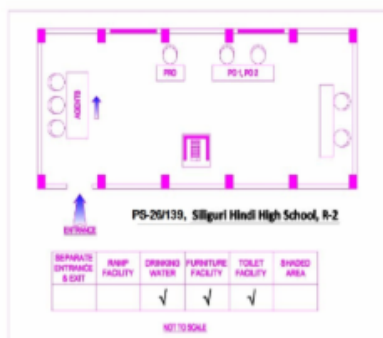

নির্বাচক তালিকা 2026 S25 পশ্চিমবঙ্গ

বিধানসভা নির্বাচনক্ষেত্রের নং, নাম ও সংরক্ষণের স্থিতি : 26 - শিলিগুড়ি (সাধারণ)		অংশ নং : 139			
বিধানসভা নির্বাচনক্ষেত্রটি যে লোকসভা নির্বাচনক্ষেত্রের / ক্ষেত্রসমূহের অন্তর্ভুক্ত তার নং, নাম ও সংরক্ষণ স্থিতি : 4 - দার্জিলিং (সাধারণ)					
1. সংশোধনের পূর্ণ বিবরণ					
সংশোধনের বৎসর :	2026	নির্বাচক তালিকার পরিচিতি :			
ভিত্তি তারিখ :	01-01-2026	বিশেষ নিবিড় সংশোধন ২০২৬ এর চূড়ান্ত ভোটার তালিকার সহিত 06-04-2026 তারিখ অবধি সংশোধিত নির্বাচক তালিকা			
সংশোধনের প্রকৃতি :	ধারাবাহিক সংশোধন 2026				
প্রকাশনার তারিখ :	06-04-2026				
2. অংশ ও নির্বাচনী এলাকার পূর্ণ বিবরণ :					
অংশের ভাগ নং ও নাম :					
1-সুকান্ত সরণী					
2-মুকুন্দ দাস রোড	প্রধান শহর/গ্রাম : শিলিগুড়ি মিউঃ কর্পোঃ				
3-স্টেশন ফিডার রোড	ওয়ার্ড : 025				
4-সেক্টর অফিস রোড	থানা : শিলিগুড়ি				
5-শ্যামসুন্দর গৌড়ীয় মঠ রোড	গ্রাম পঞ্চগয়েত :				
6-সার্কুলার রোড, মিলনপল্লী	ব্লক :				
7-ডি.ই.টি. রোড, মিলনপল্লী	মহকুমা : শিলিগুড়ি				
	জেলা : দার্জিলিং				
	পিন : 734005				
3. ভোট গ্রহন কেন্দ্রের পূর্ণ বিবরণ :					
ভোট গ্রহন কেন্দ্রের নং, নাম :	ভোট গ্রহন কেন্দ্রের শ্রেণী :		শহরাঞ্চল		
139 - শিলিগুড়ি হিন্দী হাই স্কুল (উচ্চ মাধ্যমিক)	এই অংশে সহায়ক ভোটগ্রহন কেন্দ্রের সংখ্যা :		1		
ভোট গ্রহন কেন্দ্রের ঠিকানা :					
শিলিগুড়ি হিন্দী হাই স্কুল (উচ্চ মাধ্যমিক), ঘর-২, মিলন পল্লী					
4. নির্বাচকের সংখ্যা :					
প্রথম ক্রমিক নং	শেষ ক্রমিক নং	মোট সংখ্যা			
		পুরুষ	মহিলা	তৃতীয় লিঙ্গ	মোট
1	1279	629	609	0	1238

নির্বাচক নিবন্ধন আধিকারিকের স্বাক্ষর

Nazri Naksha

Google Map View

Polling Station Building Front View

Polling Station Front View

Cad View

Key MAP View

বিধানসভা নির্বাচনক্ষেত্রের নং, নাম : 26-শিলিগুড়ি
ভাগ নং, নাম : 1-সুকাভ সরণী