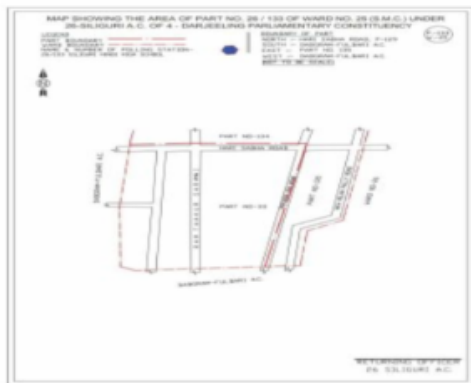

Nazri Naksha