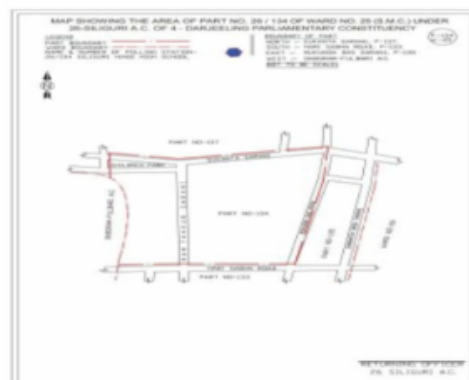

নির্বাচক নিবন্ধন আধিকারিকের স্বাক্ষর

Nazri Naksha

Google Map View

Polling Station Building Front View

Polling Station Front View

Cad View

Key MAP View

বিধানসভা নির্বাচনকেন্দ্রের নং, নাম : 26-শিলিগুড়ি
ভাগ নং, নাম : 1-সুকান্ত সরনী, নিউ মিলন পল্লী