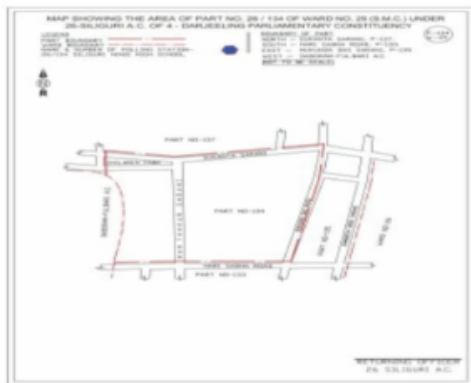

নির্বাচক তালিকা 2026 S25 পশ্চিমবঙ্গ

| | | | | | |
|--|-----------------------|---|-------------------------|--------------|-----|
| বিধানসভা নির্বাচনক্ষেত্রের নং, নাম ও সংরক্ষণের স্থিতি : 26 - শিলিগুড়ি (সাধারণ) | | অংশ নং : 141 | | | |
| বিধানসভা নির্বাচনক্ষেত্রটি যে লোকসভা নির্বাচনক্ষেত্রের / ক্ষেত্রসমূহের অন্তর্ভুক্ত তার নং, নাম ও সংরক্ষণ স্থিতি : 4 - দার্জিলিং (সাধারণ) | | | | | |
| 1. সংশোধনের পূর্ণ বিবরণ | | | | | |
| সংশোধনের বৎসর : | 2026 | নির্বাচক তালিকার পরিচিতি : | | | |
| ভিত্তি তারিখ : | 01-01-2026 | বিশেষ নিবিড় সংশোধন ২০২৬ এর চূড়ান্ত ভোটার তালিকার সহিত 06-04-2026 তারিখ অবধি সংশোধিত নির্বাচক তালিকা | | | |
| সংশোধনের প্রকৃতি : | ধারাবাহিক সংশোধন 2026 | | | | |
| প্রকাশনার তারিখ : | 06-04-2026 | | | | |
| 2. অংশ ও নির্বাচনী এলাকার পূর্ণ বিবরণ : | | | | | |
| অংশের ভাগ নং ও নাম : | | | | | |
| 1-সুকান্ত সরনী, নিউ মিলন পল্লী | প্রধান শহর/গ্রাম | | : শিলিগুড়ি মিউঃ কর্পোঃ | | |
| 2-শ্যামসুন্দর গৌড়ীয় মঠ | ওয়ার্ড | | : 025 | | |
| 3-সুকান্ত সরনী | থানা | | : শিলিগুড়ি | | |
| 4-মিলনপল্লী | গ্রাম পঞ্চগয়েত | | : | | |
| 5-নিউ মিলনপল্লী | ব্লক | | : | | |
| 6-সার্কুলার রোড | মহকুমা | | : শিলিগুড়ি | | |
| | জেলা | | : দার্জিলিং | | |
| | পিন | | : 734005 | | |
| 3. ভোট গ্রহন কেন্দ্রের পূর্ণ বিবরণ : | | | | | |
| ভোট গ্রহন কেন্দ্রের নং, নাম : | | ভোট গ্রহন কেন্দ্রের শ্রেণী : | | শহরাঞ্চল | |
| 141 - শিলিগুড়ি হিন্দী হাই স্কুল (উচ্চ মাধ্যমিক) | | এই অংশে সহায়ক ভোটগ্রহন কেন্দ্রের সংখ্যা | | 0 | |
| ভোট গ্রহন কেন্দ্রের ঠিকানা : | | : | | | |
| শিলিগুড়ি হিন্দী হাই স্কুল (উচ্চ মাধ্যমিক), ঘর-৪, মিলন পল্লী | | | | | |
| 4. নির্বাচকের সংখ্যা : | | | | | |
| প্রথম ক্রমিক নং | শেষ ক্রমিক নং | মোট সংখ্যা | | | |
| | | পুরুষ | মহিলা | তৃতীয় লিঙ্গ | মোট |
| 1 | 932 | 470 | 435 | 0 | 905 |

নির্বাচক নিবন্ধন আধিকারিকের স্বাক্ষর

Nazri Naksha

Google Map View

Polling Station Building Front View

Polling Station Front View

Cad View

Key MAP View

বিধানসভা নির্বাচনকেন্দ্রের নং, নাম : 26-শিলিগুড়ি
ভাগ নং, নাম : 1-সুকান্ত সরনী, নিউ মিলন পল্লী