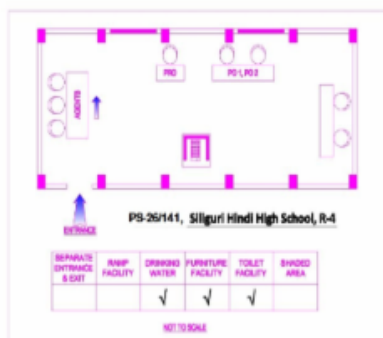

নির্বাচক তালিকা 2026 S25 পশ্চিমবঙ্গ

| | | | | | |
|--|-----------------------|---|-------------------------|--------------|-----|
| বিধানসভা নির্বাচনক্ষেত্রের নং, নাম ও সংরক্ষণের স্থিতি : 26 - শিলিগুড়ি (সাধারণ) | | অংশ নং : 141 | | | |
| বিধানসভা নির্বাচনক্ষেত্রটি যে লোকসভা নির্বাচনক্ষেত্রের / ক্ষেত্রসমূহের অন্তর্ভুক্ত তার নং, নাম ও সংরক্ষণ স্থিতি : 4 - দার্জিলিং (সাধারণ) | | | | | |
| 1. সংশোধনের পূর্ণ বিবরণ | | | | | |
| সংশোধনের বৎসর : | 2026 | নির্বাচক তালিকার পরিচিতি : | | | |
| ভিত্তি তারিখ : | 01-01-2026 | বিশেষ নিবিড় সংশোধন ২০২৬ এর চূড়ান্ত ভোটার তালিকার সহিত 06-04-2026 তারিখ অবধি সংশোধিত নির্বাচক তালিকা | | | |
| সংশোধনের প্রকৃতি : | ধারাবাহিক সংশোধন 2026 | | | | |
| প্রকাশনার তারিখ : | 06-04-2026 | | | | |
| 2. অংশ ও নির্বাচনী এলাকার পূর্ণ বিবরণ : | | | | | |
| অংশের ভাগ নং ও নাম : | | | | | |
| 1-সুকান্ত সরনী, নিউ মিলন পল্লী | প্রধান শহর/গ্রাম | | : শিলিগুড়ি মিউঃ কর্পোঃ | | |
| 2-শ্যামসুন্দর গৌড়ীয় মঠ | ওয়ার্ড | | : 025 | | |
| 3-সুকান্ত সরনী | থানা | | : শিলিগুড়ি | | |
| 4-মিলনপল্লী | গ্রাম পঞ্চগয়েত | | : | | |
| 5-নিউ মিলনপল্লী | ব্লক | | : | | |
| 6-সার্কুলার রোড | মহকুমা | | : শিলিগুড়ি | | |
| | জেলা | | : দার্জিলিং | | |
| | পিন | | : 734005 | | |
| 3. ভোট গ্রহন কেন্দ্রের পূর্ণ বিবরণ : | | | | | |
| ভোট গ্রহন কেন্দ্রের নং, নাম : | | ভোট গ্রহন কেন্দ্রের শ্রেণী : | | শহরাঞ্চল | |
| 141 - শিলিগুড়ি হিন্দী হাই স্কুল (উচ্চ মাধ্যমিক) | | এই অংশে সহায়ক ভোটগ্রহন কেন্দ্রের সংখ্যা | | 0 | |
| ভোট গ্রহন কেন্দ্রের ঠিকানা : | | : | | | |
| শিলিগুড়ি হিন্দী হাই স্কুল (উচ্চ মাধ্যমিক), ঘর-৪, মিলন পল্লী | | | | | |
| 4. নির্বাচকের সংখ্যা : | | | | | |
| প্রথম ক্রমিক নং | শেষ ক্রমিক নং | মোট সংখ্যা | | | |
| | | পুরুষ | মহিলা | তৃতীয় লিঙ্গ | মোট |
| 1 | 932 | 470 | 435 | 0 | 905 |

নির্বাচক নিবন্ধন আধিকারিকের স্বাক্ষর

Nazri Naksha

Google Map View

Polling Station Building Front View

Polling Station Front View

Cad View

Key MAP View

বিধানসভা নির্বাচনকেন্দ্রের নং, নাম : 26-শিলিগুড়ি
ভাগ নং, নাম : 1-সুকান্ত সরনী, নিউ মিলন পল্লী