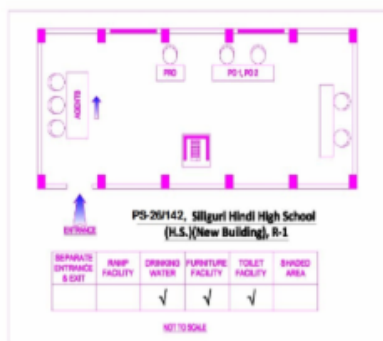

নির্বাচক নিবন্ধন আধিকারিকের স্বাক্ষর

Nazri Naksha

Google Map View

Polling Station Building Front View

Polling Station Front View

Cad View

Key MAP View

বিধানসভা নির্বাচনকেন্দ্রের নং, নাম : 26-শিলিগুড়ি
ভাগ নং, নাম : 1-সমরেশ বোস সরণী