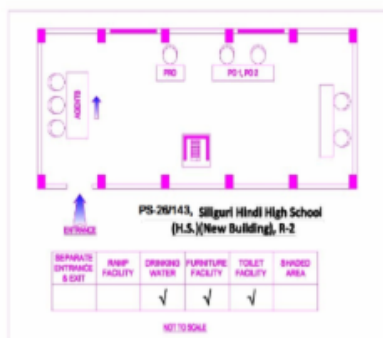

নির্বাচক নিবন্ধন আধিকারিকের স্বাক্ষর

Nazri Naksha

Google Map View

Polling Station Building Front View

Polling Station Front View

Cad View

Key MAP View

1	GLQ4543831	ফটো উপলব্ধ	নাম : রঞ্জিত কুমার মাহাতো পিতার নাম: ব্রজনাথ মাহাতো বাড়ির নং : n0101 বয়স : 42 লিঙ্গ : পুরুষ
2	GLQ4264412	ফটো উপলব্ধ	নাম : মহম্মদ ওয়াজুল কমর পিতার নাম: মহম্মদ ইজাজুল বাড়ির নং : n0095 বয়স : 38 লিঙ্গ : পুরুষ
3	XEQ2037661	ফটো উপলব্ধ	নাম : শাহনাজ খাতুন পিতার নাম: মহঃ আব্দুল কৈয়ুম বাড়ির নং : n0110 বয়স : 29 লিঙ্গ : মহিলা
4	XEQ1909589	ফটো উপলব্ধ	নাম : শাহানাবাজী বেগম স্বামীর নাম: মহঃ ওয়াজুল কমর বাড়ির নং : n0095 বয়স : 35 লিঙ্গ : মহিলা
5	XEQ1237577	ফটো উপলব্ধ	নাম : মমতা দেবী স্বামীর নাম: ব্রজনাথ মাহাতো বাড়ির নং : n0101 বয়স : 58 লিঙ্গ : মহিলা
6	XEQ2037844	ফটো উপলব্ধ	নাম : নেহা (মিশ্র) বা পিতার নাম: কমল কিশোর মিশ্র বাড়ির নং : n0096 বয়স : 30 লিঙ্গ : মহিলা
7	XEQ2505394	ফটো উপলব্ধ	নাম : প্রতীক আগরওয়াল পিতার নাম: বিনোদ আগরওয়াল বাড়ির নং : এন0001 বয়স : 23 লিঙ্গ : পুরুষ
8	XEQ2248334	ফটো উপলব্ধ	নাম : দীপেশ আগরওয়াল পিতার নাম: মহেন্দ্র কুমার আগরওয়াল বাড়ির নং : এন0001 বয়স : 30 লিঙ্গ : পুরুষ
9	WB/03/021/345220	ফটো উপলব্ধ	নাম : সুশীল কুমার আগরওয়াল পিতার নাম: জগদীশ প্রসাদ আগরওয়াল বাড়ির নং : n0166 বয়স : 50 লিঙ্গ : পুরুষ
#2 10	XEQ2186039	ফটো উপলব্ধ	নাম : নিকেত আগরওয়াল পিতার নাম: বিজয় কুমার আগরওয়াল বাড়ির নং : n0166 বয়স : 27 লিঙ্গ : পুরুষ
11	WB/03/021/345331	ফটো উপলব্ধ	নাম : কমলা দেবী আগরওয়াল স্বামীর নাম: জগদীশ প্রসাদ আগরওয়াল বাড়ির নং : n0166 বয়স : 77 লিঙ্গ : মহিলা
12	LMC4117586	ফটো উপলব্ধ	নাম : উমা দেবী আগরওয়াল স্বামীর নাম: মহেন্দ্র কুমার আগরওয়াল বাড়ির নং : n0253 বয়স : 55 লিঙ্গ : মহিলা
13	XEQ2505386	ফটো উপলব্ধ	নাম : খুশি আগরওয়াল পিতার নাম: সুশীল কুমার আগরওয়াল বাড়ির নং : এন0001 বয়স : 22 লিঙ্গ : মহিলা
14	LMC0731059	ফটো উপলব্ধ	নাম : মহেন্দ্র কুমার আগরওয়াল পিতার নাম: কেশ্বরাম আগরওয়াল বাড়ির নং : n0253 বয়স : 58 লিঙ্গ : পুরুষ
15	GLQ4070470	ফটো উপলব্ধ	নাম : আশ্রাফুল হক এজাজি পিতার নাম: মহঃ ফৈজুল হক এজাজি বাড়ির নং : n0029 বয়স : 44 লিঙ্গ : পুরুষ
16	XEQ2446250	ফটো উপলব্ধ	নাম : সত্যম সোমানি মায়ের নাম: রাধা সোমানি বাড়ির নং : এন0001 বয়স : 23 লিঙ্গ : পুরুষ
17	XEQ2239747	ফটো উপলব্ধ	নাম : ফৈ. জ. ল হক এজাজি পিতার নাম: ইজাজুল হক বাড়ির নং : এন0001 বয়স : 75 লিঙ্গ : পুরুষ
18	XEQ2446276	ফটো উপলব্ধ	নাম : শিবম সোমানি মায়ের নাম: রাধা সোমানি বাড়ির নং : এন0001 বয়স : 24 লিঙ্গ : পুরুষ
19	XEQ2239887	ফটো উপলব্ধ	নাম : সায়োদা খাতুন পিতার নাম: ফয়জুল হক বাড়ির নং : এন0001 বয়স : 70 লিঙ্গ : মহিলা
20	XEQ2449148	ফটো উপলব্ধ	নাম : রাশী সিংঘি অন্যান্য: সমপতমাল সঞ্চেতী বাড়ির নং : এন0001 বয়স : 30 লিঙ্গ : মহিলা
21	XEQ2449122	ফটো উপলব্ধ	নাম : শশী সিংঘি পিতার নাম: সমপতমাল সঞ্চেতী বাড়ির নং : 0001 বয়স : 52 লিঙ্গ : মহিলা
22	XEQ2404671	ফটো উপলব্ধ	নাম : মেরি গ্রেস মিঞ্জ স্বামীর নাম: জোসেফ মিঞ্জ বাড়ির নং : এন0001 বয়স : 65 লিঙ্গ : মহিলা
23	XEQ2560860	ফটো উপলব্ধ	নাম : সুমন কুমারী স্বামীর নাম: শিবের কুমার সিংহ বাড়ির নং : 221 বয়স : 35 লিঙ্গ : মহিলা
24	XEQ1492065	ফটো উপলব্ধ	নাম : অভিরূপ কর পিতার নাম: ইন্দ্রজিৎ কর বাড়ির নং : n0003 বয়স : 32 লিঙ্গ : পুরুষ
25	WB/04/025/0609195	ফটো উপলব্ধ	নাম : মহম্মদ কাশিম পিতার নাম: মহম্মদ সৌদিম কাশিম বাড়ির নং : n0055 বয়স : 63 লিঙ্গ : পুরুষ
26	XEQ1173814	ফটো উপলব্ধ	নাম : মহম্মদ নিয়াজ পিতার নাম: মহম্মদ কাশিম বাড়ির নং : n0055 বয়স : 35 লিঙ্গ : পুরুষ
27	GLQ3375680	ফটো উপলব্ধ	নাম : মহঃ হায়দার কাশিম পিতার নাম: মহঃ কাশিম বাড়ির নং : n0055 বয়স : 45 লিঙ্গ : পুরুষ
28	XEQ1064187	ফটো উপলব্ধ	নাম : মহঃ রিয়াজ আহমেদ পিতার নাম: মহঃ কাশিম বাড়ির নং : n0055 বয়স : 36 লিঙ্গ : পুরুষ
29	XEQ2240059	ফটো উপলব্ধ	নাম : রাহুল গুপ্তা পিতার নাম: সুনীল গুপ্তা বাড়ির নং : এন0001 বয়স : 25 লিঙ্গ : পুরুষ
30	GLQ4070587	ফটো উপলব্ধ	নাম : ত্রিলোকী গুপ্তা পিতার নাম: বদ্রী নারায়ণ গুপ্তা বাড়ির নং : n0004 বয়স : 43 লিঙ্গ : পুরুষ