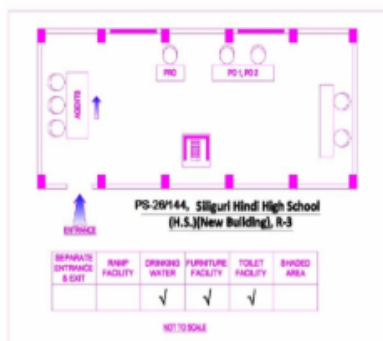

নির্বাচক নিবন্ধন আধিকারিকের স্বাক্ষর

Nazri Naksha

Google Map View

Polling Station Building Front View

Polling Station Front View

Cad View

Key MAP View

1	WB/04/022/351004	নাম : মহাবীর প্রসাদ আগরওয়াল পিতার নাম: আলারাম আগরওয়াল বাড়ির নং : n0418 বয়স : 75 লিঙ্গ : পুরুষ	ফটো উপলব্ধ	2	LMC0023333	নাম : আকাশ কুমার গুপ্তা পিতার নাম: কানাইয়া প্রসাদ গুপ্তা বাড়ির নং : n0418 বয়স : 51 লিঙ্গ : পুরুষ	ফটো উপলব্ধ	3	MDM2179968	নাম : অনিল আগরওয়াল পিতার নাম: মহাবীর প্রসাদ আগরওয়াল বাড়ির নং : n0418 বয়স : 51 লিঙ্গ : পুরুষ	ফটো উপলব্ধ
4	WB/04/025/0627011	নাম : সুনীল আগরওয়াল পিতার নাম: পুরনমল আগরওয়াল বাড়ির নং : n0419 বয়স : 56 লিঙ্গ : পুরুষ	ফটো উপলব্ধ	5	XEQ2138261	নাম : রাজেশ কুমার আগরওয়াল পিতার নাম: দুর্গাদত্ত আগরওয়াল বাড়ির নং : n0450 বয়স : 54 লিঙ্গ : পুরুষ	ফটো উপলব্ধ	6	GLQ3445061	নাম : অক্ষিত কিথানিয়া পিতার নাম: কৃষ্ণ কিথানিয়া বাড়ির নং : n0418 বয়স : 41 লিঙ্গ : পুরুষ	ফটো উপলব্ধ
7	MDM1535756	নাম : সুনীল আগরওয়াল পিতার নাম: মহাবীর প্রসাদ আগরওয়াল বাড়ির নং : n0418 বয়স : 49 লিঙ্গ : পুরুষ	ফটো উপলব্ধ	8	WB/04/025/0627007	নাম : পুরনমল আগরওয়াল পিতার নাম: জয়লাল আগরওয়াল বাড়ির নং : n0418 বয়স : 81 লিঙ্গ : পুরুষ	ফটো উপলব্ধ	9	WB/04/025/0651372	নাম : সুশীল কুমার গোয়েল পিতার নাম: অযোধ্যা প্রসাদ গোয়েল বাড়ির নং : n0419 বয়স : 52 লিঙ্গ : পুরুষ	ফটো উপলব্ধ
10	XEQ1486331	নাম : রীনা গোয়েল স্বামীর নাম: রাজেশ গোয়েল বাড়ির নং : n0158 বয়স : 41 লিঙ্গ : মহিলা	ফটো উপলব্ধ	11	XEQ1808989	নাম : অতুল বনসল পিতার নাম: বজরঙ্গ লাল বনসল বাড়ির নং : n0158 বয়স : 30 লিঙ্গ : পুরুষ	ফটো উপলব্ধ	12	XEQ2138394	নাম : মঞ্জু দেবী বনসল স্বামীর নাম: বজরঙ্গ লাল বনসল বাড়ির নং : n0158 বয়স : 58 লিঙ্গ : মহিলা	ফটো উপলব্ধ
13	MDM2180024	নাম : সতীশ আগরওয়াল পিতার নাম: মহাবীর প্রসাদ আগরওয়াল বাড়ির নং : n0418 বয়স : 45 লিঙ্গ : পুরুষ	ফটো উপলব্ধ	14	XEQ2248631	নাম : শংকর লাল আগরওয়াল পিতার নাম: রামনারায়ন আগরওয়াল বাড়ির নং : এন0001 বয়স : 84 লিঙ্গ : পুরুষ	ফটো উপলব্ধ	15	GLQ4264081	নাম : মৃত্যঞ্জয় রায় চৌধুরী পিতার নাম: আশুতোষ রায় চৌধুরী বাড়ির নং : n0158 বয়স : 67 লিঙ্গ : পুরুষ	ফটো উপলব্ধ
16	XEQ2138238	নাম : রেনুকা কিথানিয়া স্বামীর নাম: অক্ষিত কিথানিয়া বাড়ির নং : n0418 বয়স : 38 লিঙ্গ : মহিলা	ফটো উপলব্ধ	17	XEQ2138410	নাম : রাহুল বনসল পিতার নাম: বজরং লাল বনসল বাড়ির নং : n0158 বয়স : 38 লিঙ্গ : পুরুষ	ফটো উপলব্ধ	Q 18	WB/04/025/0627008	নাম : সুমিত্রা দেবী আগরওয়াল স্বামীর নাম: পুরনমল আগরওয়াল বাড়ির নং : বয়স : 81 লিঙ্গ : মহিলা	ফটো উপলব্ধ
19	XEQ2431229	নাম : চহট গুপ্তা অন্যান্য: আকাশ কুমার গুপ্তা বাড়ির নং : এন0001 বয়স : 24 লিঙ্গ : পুরুষ	ফটো উপলব্ধ	20	GLQ2574028	নাম : মমতা আগরওয়াল স্বামীর নাম: সুনীল আগরওয়াল বাড়ির নং : n0419 বয়স : 48 লিঙ্গ : মহিলা	ফটো উপলব্ধ	21	XEQ2508646	নাম : অদিতি আগরওয়াল পিতার নাম: অনিল আগরওয়াল বাড়ির নং : এন/এ বয়স : 22 লিঙ্গ : মহিলা	ফটো উপলব্ধ
Q 22	XEQ2248623	নাম : সজন কুমার গোয়েল পিতার নাম: রতন লাল গোয়েল বাড়ির নং : এন0492 বয়স : 68 লিঙ্গ : পুরুষ	ফটো উপলব্ধ	23	XEQ2516540	নাম : শিব ভগবান আগরওয়াল পিতার নাম: কিশানলাল আগরওয়াল বাড়ির নং : মহারাজা অ্যাপার্টমেন্ট বয়স : 72 লিঙ্গ : পুরুষ	ফটো উপলব্ধ	24	WB/04/025/0564304	নাম : রতন আগরওয়াল পিতার নাম: গোলাপচাদ আগরওয়াল বাড়ির নং : n0158 বয়স : 59 লিঙ্গ : পুরুষ	ফটো উপলব্ধ
25	XEQ2138279	নাম : ইশা আগরওয়াল স্বামীর নাম: দীপক আগরওয়াল বাড়ির নং : n0451 বয়স : 44 লিঙ্গ : মহিলা	ফটো উপলব্ধ	26	XEQ2138402	নাম : বজরং লাল বনসল পিতার নাম: কিশোরী লাল বনসল বাড়ির নং : n0158 বয়স : 59 লিঙ্গ : পুরুষ	ফটো উপলব্ধ	27	XEQ2647519	নাম : অক্ষিত আগরওয়াল পিতার নাম: অনিল আগরওয়াল বাড়ির নং : গৌতম কুঞ্জ বয়স : 20 লিঙ্গ : পুরুষ	ফটো উপলব্ধ
28	WB/04/025/0564305	নাম : সীমা আগরওয়াল স্বামীর নাম: রতন আগরওয়াল বাড়ির নং : n0158 বয়স : 56 লিঙ্গ : মহিলা	ফটো উপলব্ধ	29	XEQ2138337	নাম : ইন্দ্রমনি আগরওয়াল স্বামীর নাম: দুর্গা দত্ত আগরওয়াল বাড়ির নং : n0452 বয়স : 71 লিঙ্গ : মহিলা	ফটো উপলব্ধ	30	XEQ0446070	নাম : রামভারতী আগরওয়াল পিতার নাম: গোলাপচাদ আগরওয়াল বাড়ির নং : n0158 বয়স : 81 লিঙ্গ : পুরুষ	ফটো উপলব্ধ