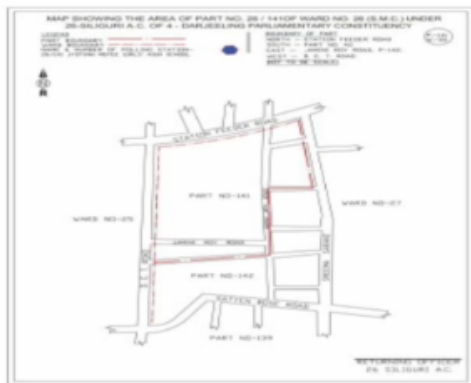

নির্বাচক তালিকা 2026 S25 পশ্চিমবঙ্গ

বিধানসভা নির্বাচনক্ষেত্রের নং, নাম ও সংরক্ষণের স্থিতি : 26 - শিলিগুড়ি (সাধারণ)		অংশ নং : 148			
বিধানসভা নির্বাচনক্ষেত্রটি যে লোকসভা নির্বাচনক্ষেত্রের / ক্ষেত্রসমূহের অন্তর্ভুক্ত তার নং, নাম ও সংরক্ষণ স্থিতি : 4 - দার্জিলিং (সাধারণ)					
1. সংশোধনের পূর্ণ বিবরণ					
সংশোধনের বৎসর :	2026	নির্বাচক তালিকার পরিচিতি :			
ভিত্তি তারিখ :	01-01-2026	বিশেষ নিবিড় সংশোধন ২০২৬ এর চূড়ান্ত ভোটার তালিকার সহিত 06-04-2026 তারিখ অবধি সংশোধিত নির্বাচক তালিকা			
সংশোধনের প্রকৃতি :	ধারাবাহিক সংশোধন 2026				
প্রকাশনার তারিখ :	06-04-2026				
2. অংশ ও নির্বাচনী এলাকার পূর্ণ বিবরণ :					
অংশের ভাগ নং ও নাম :					
1-যামিনী রায় রোড		প্রধান শহর/গ্রাম : শিলিগুড়ি মিউঃ কর্পোঃ			
2-স্টেশন ফিডার রোড		ওয়ার্ড : 026			
3-ডি.ই.টি. রোড		থানা : শিলিগুড়ি			
4-বাবুপাড়া গোশালা রোড		গ্রাম পঞ্চগয়েত :			
5-বাবুপাড়া, নেলী সেনগুপ্ত সরণী		ব্লক :			
		মহকুমা : শিলিগুড়ি			
		জেলা : দার্জিলিং			
		পিন : 734005			
3. ভোট গ্রহন কেন্দ্রের পূর্ণ বিবরণ :					
ভোট গ্রহন কেন্দ্রের নং, নাম :		ভোট গ্রহন কেন্দ্রের শ্রেণী :		শহরাঞ্চল	
148 - জ্যোৎস্নাময়ী গার্লস হাই স্কুল (উচ্চ মাধ্যমিক)		এই অংশে সহায়ক ভোটগ্রহন কেন্দ্রের সংখ্যা :		0	
ভোট গ্রহন কেন্দ্রের ঠিকানা :					
জ্যোৎস্নাময়ী গার্লস হাই স্কুল (উচ্চ মাধ্যমিক), ঘর-১, বাবু পাড়া					
4. নির্বাচকের সংখ্যা :					
প্রথম ক্রমিক নং	শেষ ক্রমিক নং	মোট সংখ্যা			
		পুরুষ	মহিলা	তৃতীয় লিঙ্গ	মোট
1	631	294	329	0	623

নির্বাচক নিবন্ধন আধিকারিকের স্বাক্ষর

Nazri Naksha

Google Map View

Polling Station Building Front View

Polling Station Front View

Cad View

Key MAP View

বিধানসভা নির্বাচনকেন্দ্রের নং, নাম : 26-শিলিগুড়ি
ভাগ নং, নাম : 1-যামিনী রায় রোড