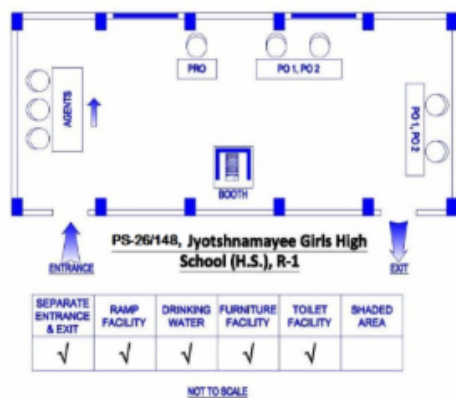

নির্বাচক তালিকা 2026 S25 পশ্চিমবঙ্গ

বিধানসভা নির্বাচনক্ষেত্রের নং, নাম ও সংরক্ষণের স্থিতি : 26 - শিলিগুড়ি (সাধারণ)		অংশ নং : 148			
বিধানসভা নির্বাচনক্ষেত্রটি যে লোকসভা নির্বাচনক্ষেত্রের / ক্ষেত্রসমূহের অন্তর্ভুক্ত তার নং, নাম ও সংরক্ষণ স্থিতি : 4 - দার্জিলিং (সাধারণ)					
1. সংশোধনের পূর্ণ বিবরণ					
সংশোধনের বৎসর :	2026	নির্বাচক তালিকার পরিচিতি :			
ভিত্তি তারিখ :	01-01-2026	বিশেষ নিবিড় সংশোধন ২০২৬ এর চূড়ান্ত ভোটার তালিকার সহিত 06-04-2026 তারিখ অবধি সংশোধিত নির্বাচক তালিকা			
সংশোধনের প্রকৃতি :	ধারাবাহিক সংশোধন 2026				
প্রকাশনার তারিখ :	06-04-2026				
2. অংশ ও নির্বাচনী এলাকার পূর্ণ বিবরণ :					
অংশের ভাগ নং ও নাম :					
1-যামিনী রায় রোড		প্রধান শহর/গ্রাম : শিলিগুড়ি মিউঃ কর্পোঃ			
2-স্টেশন ফিডার রোড		ওয়ার্ড : 026			
3-ডি.ই.টি. রোড		থানা : শিলিগুড়ি			
4-বাবুপাড়া গোশালা রোড		গ্রাম পঞ্চগয়েত :			
5-বাবুপাড়া, নেলী সেনগুপ্ত সরণী		ব্লক :			
		মহকুমা : শিলিগুড়ি			
		জেলা : দার্জিলিং			
		পিন : 734005			
3. ভোট গ্রহন কেন্দ্রের পূর্ণ বিবরণ :					
ভোট গ্রহন কেন্দ্রের নং, নাম :		ভোট গ্রহন কেন্দ্রের শ্রেণী :		শহরাঞ্চল	
148 - জ্যোৎস্নাময়ী গার্লস হাই স্কুল (উচ্চ মাধ্যমিক)		এই অংশে সহায়ক ভোটগ্রহন কেন্দ্রের সংখ্যা :		0	
ভোট গ্রহন কেন্দ্রের ঠিকানা :					
জ্যোৎস্নাময়ী গার্লস হাই স্কুল (উচ্চ মাধ্যমিক), ঘর-১, বাবু পাড়া					
4. নির্বাচকের সংখ্যা :					
প্রথম ক্রমিক নং	শেষ ক্রমিক নং	মোট সংখ্যা			
		পুরুষ	মহিলা	তৃতীয় লিঙ্গ	মোট
1	631	294	329	0	623

নির্বাচক নিবন্ধন আধিকারিকের স্বাক্ষর

Nazri Naksha

Google Map View

Polling Station Building Front View

Polling Station Front View

Cad View

Key MAP View

বিধানসভা নির্বাচনকেন্দ্রের নং, নাম : 26-শিলিগুড়ি
ভাগ নং, নাম : 1-যামিনী রায় রোড