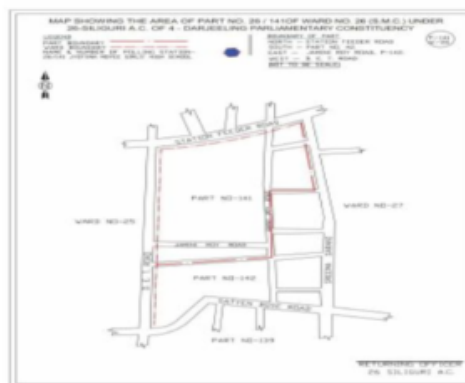

নির্বাচক নিবন্ধন আধিকারিকের স্বাক্ষর

Nazri Naksha

Google Map View

Polling Station Building Front View

Polling Station Front View

Cad View

Key MAP View

বিধানসভা নির্বাচনকেন্দ্রের নং, নাম : 26-শিলিগুড়ি
ভাগ নং, নাম : 1-যামিনী রায় রোড