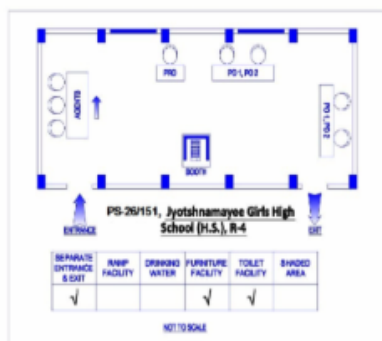

নির্বাচক নিবন্ধন আধিকারিকের স্বাক্ষর

Nazri Naksha

Google Map View

Polling Station Building Front View

Polling Station Front View

Cad View

Key MAP View

1	WB/04/025/0756054	নাম : বসন্ত কুণ্ড পিতার নাম: শৈলেন্দ্রনাথ কুণ্ড বাড়ির নং : n0027 বয়স : 63 লিঙ্গ : পুরুষ	ফটো উপলব্ধ	2	WB/04/025/0756055	নাম : দীনবন্ধু কুণ্ড পিতার নাম: শৈলেন্দ্রনাথ কুণ্ড বাড়ির নং : n0027 বয়স : 61 লিঙ্গ : পুরুষ	ফটো উপলব্ধ	3	XEQ2230498	নাম : রিয়া কুণ্ড পিতার নাম: বসন্ত কুণ্ড বাড়ির নং : এন0027 বয়স : 25 লিঙ্গ : মহিলা	ফটো উপলব্ধ
4	GLQ1209923	নাম : কনিকা কুন্ডু দে স্বামীর নাম: বসন্ত কুন্ডু বাড়ির নং : n0027 বয়স : 52 লিঙ্গ : মহিলা	ফটো উপলব্ধ	5	GLQ1209865	নাম : সুধীন্দ্র নাথ কুণ্ড পিতার নাম: শৈলেন্দ্রনাথ কুণ্ড বাড়ির নং : n0027 বয়স : 73 লিঙ্গ : পুরুষ	ফটো উপলব্ধ	6	XEQ2201952	নাম : স্বাগত কুন্ডু পিতার নাম: সুধীন্দ্র নাথ কুন্ডু বাড়ির নং : n0027 বয়স : 26 লিঙ্গ : পুরুষ	ফটো উপলব্ধ
7	XEQ2139350	নাম : যশ করনানী পিতার নাম: রাজ কুমার করনানী বাড়ির নং : n0171 বয়স : 27 লিঙ্গ : পুরুষ	ফটো উপলব্ধ	8	WB/04/025/0756059	নাম : সম্পা খাসনবিশ স্বামীর নাম: কেশব খাসনবিশ বাড়ির নং : n0015 বয়স : 71 লিঙ্গ : মহিলা	ফটো উপলব্ধ	9	XEQ2657310	নাম : ঋত্বিম্যান সরকার পিতার নাম: তরুণ সরকার বাড়ির নং : ত্রিবেণী অপার্টমেন্ট বয়স : 20 লিঙ্গ : পুরুষ	ফটো উপলব্ধ
10	WB/04/025/0756085	নাম : গীতা গুইন পিতার নাম: তারাপদ গুইন বাড়ির নং : n0013 বয়স : 65 লিঙ্গ : মহিলা	ফটো উপলব্ধ	11	XEQ1534015	নাম : সুবর্ণা ঘোষ স্বামীর নাম: বিশ্বজিৎ ঘোষ বাড়ির নং : n0013 বয়স : 40 লিঙ্গ : মহিলা	ফটো উপলব্ধ	12	WB/04/025/0756086	নাম : অজয় গুইন পিতার নাম: তারাপদ গুইন বাড়ির নং : n0013 বয়স : 61 লিঙ্গ : পুরুষ	ফটো উপলব্ধ
13	XEQ2282747	নাম : বিজয় গুইন পিতার নাম: তারাপদ গুইন বাড়ির নং : n0013 বয়স : 57 লিঙ্গ : পুরুষ	ফটো উপলব্ধ	14	XEQ2041028	নাম : অখিল কুমার গুপ্তা পিতার নাম: দ্বারিকা প্রসাদ গুপ্তা বাড়ির নং : n0247 বয়স : 38 লিঙ্গ : পুরুষ	ফটো উপলব্ধ	15	XEQ2041010	নাম : প্রত্যাষা গুইন পিতার নাম: বিশ্বজিৎ গুইন বাড়ির নং : n0247 বয়স : 35 লিঙ্গ : মহিলা	ফটো উপলব্ধ
16	GLQ4778981	নাম : তিথি গোস্বামী পিতার নাম: হরিময় গোস্বামী বাড়ির নং : n0273 বয়স : 39 লিঙ্গ : মহিলা	ফটো উপলব্ধ	17	XEQ2040970	নাম : অনুত্তমা ঘটক পিতার নাম: জগদানন্দ ঘটক বাড়ির নং : n0235 বয়স : 29 লিঙ্গ : মহিলা	ফটো উপলব্ধ	18	XEQ1514900	নাম : প্রীতম ঘোষ পিতার নাম: অশোক ঘোষ বাড়ির নং : n0010 বয়স : 32 লিঙ্গ : পুরুষ	ফটো উপলব্ধ
19	WB/04/025/0756109	নাম : কৌশিক ঘোষ পিতার নাম: কার্তিক গোপাল ঘোষ বাড়ির নং : n0019 বয়স : 55 লিঙ্গ : পুরুষ	ফটো উপলব্ধ	20	WB/04/025/0756119	নাম : রুমা ঘোষ স্বামীর নাম: অশোক কুমার ঘোষ বাড়ির নং : n0010 বয়স : 52 লিঙ্গ : মহিলা	ফটো উপলব্ধ	21	WB/04/025/0756116	নাম : দিলীপ কুমার ঘোষ পিতার নাম: ধীরেন্দ্র ঘোষ বাড়ির নং : n0010 বয়স : 57 লিঙ্গ : পুরুষ	ফটো উপলব্ধ
22	XEQ2359347	নাম : মৌসুমী ঘোষ স্বামীর নাম: দেবব্রত ঘোষ বাড়ির নং : n0025 বয়স : 59 লিঙ্গ : মহিলা	ফটো উপলব্ধ	23	XEQ2359321	নাম : মধুমিতা ঘোষ স্বামীর নাম: সৌমিত্র ঘোষ বাড়ির নং : n0020 বয়স : 40 লিঙ্গ : মহিলা	ফটো উপলব্ধ	24	WB/04/025/0756117	নাম : প্রদীপ কুমার ঘোষ পিতার নাম: ধীরেন্দ্র ঘোষ বাড়ির নং : n0010 বয়স : 55 লিঙ্গ : পুরুষ	ফটো উপলব্ধ
25	GLQ4092037	নাম : প্রসেনজিত ঘোষ পিতার নাম: ইন্দ্রজিৎ ঘোষ বাড়ির নং : n0025 বয়স : 40 লিঙ্গ : পুরুষ	ফটো উপলব্ধ	26	XEQ2359339	নাম : সৌমিত্র ঘোষ পিতার নাম: বসন্ত ঘোষ বাড়ির নং : n0020 বয়স : 66 লিঙ্গ : পুরুষ	ফটো উপলব্ধ	27	WB/04/025/0756115	নাম : অশোক কুমার ঘোষ পিতার নাম: ধীরেন্দ্র ঘোষ বাড়ির নং : n0010 বয়স : 59 লিঙ্গ : পুরুষ	ফটো উপলব্ধ
28	GLQ1210160	নাম : মিত্রা ঘোষ স্বামীর নাম: তরুণ ঘোষ বাড়ির নং : n0024 বয়স : 73 লিঙ্গ : মহিলা	ফটো উপলব্ধ	29	GLQ3578176	নাম : সম্পা ঘোষ স্বামীর নাম: দিলীপ কুমার ঘোষ বাড়ির নং : n0010 বয়স : 49 লিঙ্গ : মহিলা	ফটো উপলব্ধ	30	XEQ2311538	নাম : কোয়েনা ঘোষ পিতার নাম: কৌশিক ঘোষ বাড়ির নং : বয়স : 24 লিঙ্গ : মহিলা	ফটো উপলব্ধ