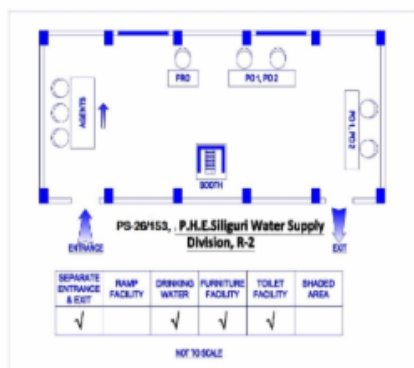

নির্বাচক নিবন্ধন আধিকারিকের স্বাক্ষর

Nazri Naksha

Google Map View

Polling Station Building Front View

Polling Station Front View

Cad View

Key MAP View

বিধানসভা নির্বাচনক্ষেত্রের নং, নাম : 26-শিলিগুড়ি  
ভাগ নং, নাম : 1-স্টেশন ফিডার রোড (শিলিগুড়ি থানা)