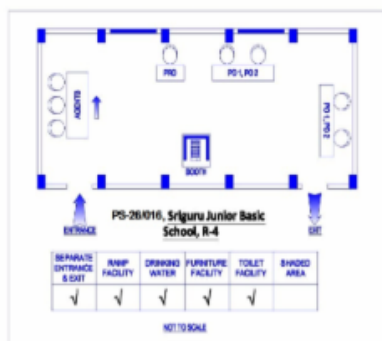

নির্বাচক নিবন্ধন আধিকারিকের স্বাক্ষর

Nazri Naksha

Google Map View

Polling Station Building Front View

Polling Station Front View

Cad View

Key MAP View

1 নাম : সাহেরা খাতুন স্বামীর নাম: আতিউল্লা বাড়ির নং : n0066 বয়স : 76 লিঙ্গ : মহিলা	WB/04/025/0375777	ফটো উপলব্ধ	2 নাম : মহঃ ইলিয়াস পিতার নাম: মহঃ মতিউর রহমান বাড়ির নং : n0066 বয়স : 33 লিঙ্গ : পুরুষ	XEQ1413079	ফটো উপলব্ধ	3 নাম : মহঃ জাহর পিতার নাম: মহঃ আতিউল্লা বাড়ির নং : n0066 বয়স : 33 লিঙ্গ : পুরুষ	WB/04/025/0375779	ফটো উপলব্ধ
4 নাম : মহঃ জমিল আখতার পিতার নাম: মহঃ আব্দুল ওয়াদুত বাড়ির নং : n0066 বয়স : 41 লিঙ্গ : পুরুষ	XEQ1575612	ফটো উপলব্ধ	5 নাম : আবদুল বেগম খাতুন স্বামীর নাম: মহঃ সামিম বাড়ির নং : n0066 বয়স : 33 লিঙ্গ : মহিলা	XEQ2113819	ফটো উপলব্ধ	6 নাম : তনজীলা বেগম স্বামীর নাম: মহঃ জফির বাড়ির নং : n0066 বয়স : 40 লিঙ্গ : মহিলা	XEQ1310838	ফটো উপলব্ধ
7 নাম : নীতা দেবী স্বামীর নাম: বিনোদ তিওয়ারী বাড়ির নং : n0166 বয়স : 42 লিঙ্গ : মহিলা	XCW0474130	ফটো উপলব্ধ	8 নাম : প্রতালী গোস্বামী (সিনহা) স্বামীর নাম: কৌশিক গোস্বামী বাড়ির নং : n0142 বয়স : 47 লিঙ্গ : মহিলা	GLQ2741221	ফটো উপলব্ধ	9 নাম : সুইদা বেগম স্বামীর নাম: মহঃ মতিউর রহমান বাড়ির নং : n0066 বয়স : 30 লিঙ্গ : মহিলা	XEQ1470913	ফটো উপলব্ধ
10 নাম : সাহিন আনজুম পিতার নাম: মহঃ জহুর বাড়ির নং : এন0066 বয়স : 23 লিঙ্গ : মহিলা	XEQ2370260	ফটো উপলব্ধ	11 নাম : সাবানা আক্তার মায়ের নাম: রেহানা বেগম বাড়ির নং : N006 বয়স : 30 লিঙ্গ : মহিলা	XEQ2210185	ফটো উপলব্ধ	12 নাম : মহঃ সামসাদ আলম পিতার নাম: মহঃ জাহর বাড়ির নং : N0066 বয়স : 25 লিঙ্গ : পুরুষ	XEQ2210177	ফটো উপলব্ধ
13 নাম : মহঃ নৌসাদ আলম পিতার নাম: মহঃ মতিউর রহমান বাড়ির নং : n0166 বয়স : 30 লিঙ্গ : পুরুষ	XEQ1575406	ফটো উপলব্ধ	14 নাম : রাইনা প্রতীক স্বামীর নাম: মোহাম্মদ ইলিয়াস বাড়ির নং : এন0066 বয়স : 30 লিঙ্গ : মহিলা	XEQ2370278	ফটো উপলব্ধ	15 নাম : আশিয়া পুরবীম স্বামীর নাম: মহঃ নৌসাদ আলম বাড়ির নং : N0066 বয়স : 30 লিঙ্গ : মহিলা	XEQ2292787	ফটো উপলব্ধ
16 নাম : আপস্মিতা খন্দা স্বামীর নাম: মহঃ জফির হোসেন বাড়ির নং : n0066 বয়স : 33 লিঙ্গ : মহিলা	GLQ3851946	ফটো উপলব্ধ	17 নাম : মহঃ জফির পিতার নাম: মহঃ আতিউল্লা বাড়ির নং : n0066 বয়স : 55 লিঙ্গ : পুরুষ	WB/04/025/0375781	ফটো উপলব্ধ	18 নাম : রেহানা বেগম স্বামীর নাম: মহঃ ফিরোজ বাড়ির নং : n0066 বয়স : 33 লিঙ্গ : মহিলা	XEQ1310846	ফটো উপলব্ধ
19 নাম : কমন নিশা পিতার নাম: মহঃ আজিব বাড়ির নং : n0076 বয়স : 38 লিঙ্গ : মহিলা	XEQ1030402	ফটো উপলব্ধ	20 নাম : মহঃ সামিম পিতার নাম: মহঃ আব্দুল ওয়াদুত বাড়ির নং : n0066 বয়স : 33 লিঙ্গ : পুরুষ	XEQ1270040	ফটো উপলব্ধ	#2 21 নাম : কৌশিক গোস্বামী পিতার নাম: শ্রীকান্ত প্রসাদ গোস্বামী বাড়ির নং : n0142 বয়স : 56 লিঙ্গ : পুরুষ	GLQ2430213	ফটো উপলব্ধ
22 নাম : গুফরান আঞ্জুম মায়ের নাম: রেহানা বেগম বাড়ির নং : এন0001 বয়স : 22 লিঙ্গ : মহিলা	XEQ2496974	ফটো উপলব্ধ	23 নাম : রুকসানা বেগম স্বামীর নাম: মহঃ জহুর বাড়ির নং : n0156 বয়স : 40 লিঙ্গ : মহিলা	XEQ1470905	ফটো উপলব্ধ	24 নাম : মহঃ ইজাজ আলম পিতার নাম: মহঃ জফির বাড়ির নং : এন001 বয়স : 26 লিঙ্গ : পুরুষ	XEQ2210151	ফটো উপলব্ধ
25 নাম : মহঃ মতিউর রহমান পিতার নাম: মহঃ আতিউল্লা বাড়ির নং : n0066 বয়স : 33 লিঙ্গ : পুরুষ	WB/04/025/0375778	ফটো উপলব্ধ	26 নাম : মোহাম্মদ জাকির হুসেন পিতার নাম: মহঃ আতিউল্লা বাড়ির নং : n0066 বয়স : 45 লিঙ্গ : পুরুষ	GLQ3850369	ফটো উপলব্ধ	27 নাম : নজিয়া আক্তার পিতার নাম: মহঃ মতিউর রহমান বাড়ির নং : N0066 বয়স : 33 লিঙ্গ : মহিলা	XEQ2292761	ফটো উপলব্ধ
28 নাম : মোহাম্মদ ইমতিয়াজ পিতার নাম: মোহাম্মদ জাকির বাড়ির নং : এন0001 বয়স : 22 লিঙ্গ : পুরুষ	XEQ2508893	ফটো উপলব্ধ	29 নাম : রুমা অধিকারী (সরকার) স্বামীর নাম: দেবব্রত অধিকারী বাড়ির নং : n0146 বয়স : 47 লিঙ্গ : মহিলা	CFC1931435	ফটো উপলব্ধ	30 নাম : দেবব্রত অধিকারী পিতার নাম: দিলীপ অধিকারী বাড়ির নং : n0146 বয়স : 47 লিঙ্গ : পুরুষ	XEQ1975507	ফটো উপলব্ধ