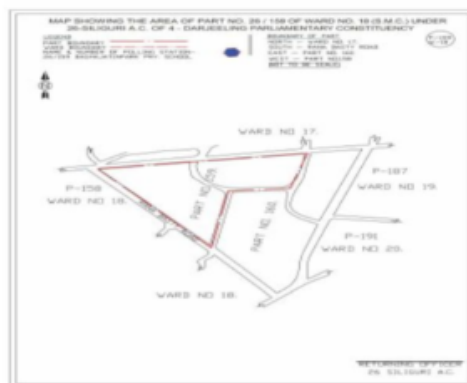

নির্বাচক নিবন্ধন আধিকারিকের স্বাক্ষর

Nazri Naksha

Google Map View

Polling Station Building Front View

Polling Station Front View

Cad View

Key MAP View

1	XEQ1946334	নাম : সুজাতা অধিকারী পিতার নাম: তেরপু অধিকারী বাড়ির নং : n0204 বয়স : 33 লিঙ্গ : মহিলা	ফটো উপলব্ধ	2	WB/04/025/0930011	নাম : সন্দীপ কুন্ডু পিতার নাম: বরেন্দ্র কুন্ডু বাড়ির নং : n0011 বয়স : 49 লিঙ্গ : পুরুষ	ফটো উপলব্ধ	3	WB/04/025/0930008	নাম : প্রতিমা কুন্ডু স্বামীর নাম: নৃপেন্দ্রনাথ কুন্ডু বাড়ির নং : n0011 বয়স : 58 লিঙ্গ : মহিলা	ফটো উপলব্ধ
4	WB/04/025/0930007	নাম : মিনতী কুন্ডু স্বামীর নাম: বরেন্দ্রনাথ কুন্ডু বাড়ির নং : n0011 বয়স : 71 লিঙ্গ : মহিলা	ফটো উপলব্ধ	5	XEQ2640274	নাম : দীপেন্দ্রনাথ কুন্ডু পিতার নাম: কেদারনাথ কুন্ডু বাড়ির নং : n0011 বয়স : 73 লিঙ্গ : পুরুষ	ফটো উপলব্ধ	6	WB/04/025/0930005	নাম : নৃপেন্দ্রনাথ কুন্ডু পিতার নাম: কেদারনাথ কুন্ডু বাড়ির নং : n0011 বয়স : 76 লিঙ্গ : পুরুষ	ফটো উপলব্ধ
7	WB/04/025/0930009	নাম : মীরা কুন্ডু স্বামীর নাম: কমলকৃষ্ণ কুন্ডু বাড়ির নং : n0011 বয়স : 66 লিঙ্গ : মহিলা	ফটো উপলব্ধ	8	GBM2098499	নাম : ভাস্বতী কুণ্ডু (দে) স্বামীর নাম: সন্দীপ কুণ্ডু বাড়ির নং : n0011 বয়স : 42 লিঙ্গ : মহিলা	ফটো উপলব্ধ	9	GLQ4116117	নাম : কৌশিক কুন্ডু পিতার নাম: কমল কৃষ্ণ কুন্ডু বাড়ির নং : n0011 বয়স : 42 লিঙ্গ : পুরুষ	ফটো উপলব্ধ
10	WB/04/025/0930010	নাম : সৌমিত্র কুন্ডু পিতার নাম: বরেন্দ্র নাথ কুন্ডু বাড়ির নং : n0011 বয়স : 52 লিঙ্গ : পুরুষ	ফটো উপলব্ধ	11	XEQ1515626	নাম : ঋতিকা কুণ্ডু পিতার নাম: নৃপেন্দ্র নাথ কুণ্ডু বাড়ির নং : n0011 বয়স : 34 লিঙ্গ : মহিলা	ফটো উপলব্ধ	12	WB/04/025/0930002	নাম : ইরা অধিকারী (কুণ্ডু) স্বামীর নাম: অমিতাভ অধিকারী বাড়ির নং : n0011 বয়স : 69 লিঙ্গ : মহিলা	ফটো উপলব্ধ
13	XEQ1916295	নাম : অর্কমিতা অধিকারী পিতার নাম: অমিতাভ অধিকারী বাড়ির নং : n0011 বয়স : 31 লিঙ্গ : মহিলা	ফটো উপলব্ধ	14	MHX3090420	নাম : ভারতী খাঁ স্বামীর নাম: বিমান বিহারী খাঁ বাড়ির নং : চিরন্তন এপার্টমেন্ট বয়স : 70 লিঙ্গ : মহিলা	ফটো উপলব্ধ	15	MHX3845971	নাম : বনায়ী খাঁ পিতার নাম: বিমান বিহারী খাঁ বাড়ির নং : 1/এ চিরন্তন এপার্টমেন্ট বয়স : 41 লিঙ্গ : মহিলা	ফটো উপলব্ধ
16	XEQ2400141	নাম : আর্যেন্দ্র খাঁ পিতার নাম: কল্যাণ খাঁ বাড়ির নং : এন0001 বয়স : 24 লিঙ্গ : পুরুষ	ফটো উপলব্ধ	17	XEQ2582625	নাম : বৃধাদিত্য খাঁ পিতার নাম: বিমান বিহারী খাঁ বাড়ির নং : 1/এ চিরন্তন এপার্টমেন্ট বয়স : 44 লিঙ্গ : পুরুষ	ফটো উপলব্ধ	18	XEQ1070077	নাম : স্বপ্না ঘোষ স্বামীর নাম: মহাদেব ঘোষ বাড়ির নং : n0012 বয়স : 49 লিঙ্গ : মহিলা	ফটো উপলব্ধ
19	BQT3065604	নাম : অঞ্জলি ঘোষ স্বামীর নাম: উৎপল ঘোষ বাড়ির নং : সরকার ম্যানশন বয়স : 44 লিঙ্গ : মহিলা	ফটো উপলব্ধ	20	WB/04/025/0927579	নাম : জয়শ্রী চক্রবর্তী স্বামীর নাম: বিশ্বদেব চক্রবর্তী বাড়ির নং : n0021 বয়স : 69 লিঙ্গ : মহিলা	ফটো উপলব্ধ	21	XEQ0679167	নাম : বিশ্বদেব চক্রবর্তী পিতার নাম: নলিনী মোহন চক্রবর্তী বাড়ির নং : n0020 বয়স : 72 লিঙ্গ : পুরুষ	ফটো উপলব্ধ
22	WB/04/025/0930022	নাম : শুভাশিস চক্রবর্তী পিতার নাম: মনীন্দ্র চক্রবর্তী বাড়ির নং : n0003 বয়স : 65 লিঙ্গ : পুরুষ	ফটো উপলব্ধ	23	XEQ1378850	নাম : দীপাঞ্জনা চক্রবর্তী পিতার নাম: শুভাশীষ চক্রবর্তী বাড়ির নং : n0003 বয়স : 34 লিঙ্গ : মহিলা	ফটো উপলব্ধ	24	GLQ2260123	নাম : সুমিতা চক্রবর্তী পিতার নাম: বিজনকান্তা চক্রবর্তী বাড়ির নং : n0008 বয়স : 46 লিঙ্গ : মহিলা	ফটো উপলব্ধ
25	WB/04/025/0930026	নাম : বিজন কান্ত চক্রবর্তী পিতার নাম: বিনোদ চক্রবর্তী বাড়ির নং : n0008 বয়স : 84 লিঙ্গ : পুরুষ	ফটো উপলব্ধ	26	XEQ1089192	নাম : দেবাজ্ঞা চক্রবর্তী পিতার নাম: ভবরঞ্জন চক্রবর্তী বাড়ির নং : n0034 বয়স : 36 লিঙ্গ : পুরুষ	ফটো উপলব্ধ	27	YJC0573428	নাম : পিয়ালী চ্যাটার্জী পিতার নাম: পান্না লাল চ্যাটার্জী বাড়ির নং : n0235 বয়স : 38 লিঙ্গ : মহিলা	ফটো উপলব্ধ
28	WGO4099692	নাম : কিসলে কমলেশ চৌধুরী পিতার নাম: কমলেশ কুমার চৌধুরী বাড়ির নং : 2/3 বয়স : 30 লিঙ্গ : পুরুষ	ফটো উপলব্ধ	29	XEQ1070093	নাম : কমলেশ কুমার চৌধুরী পিতার নাম: গোবিন্দ নারায়ন চৌধুরী বাড়ির নং : n0217 বয়স : 61 লিঙ্গ : পুরুষ	ফটো উপলব্ধ	30	XEQ2421667	নাম : রকিনা বেগম চৌধুরী স্বামীর নাম: মোহাম্মদ মুজিবর রহমান বাড়ির নং : এন0013 বয়স : 41 লিঙ্গ : মহিলা	ফটো উপলব্ধ