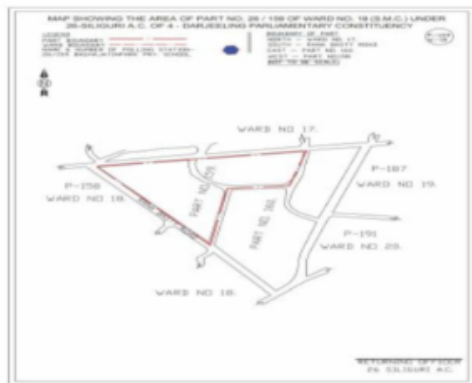

Nazri Naksha