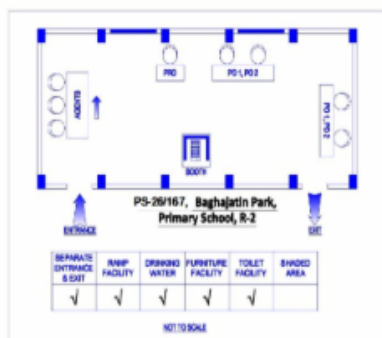

নির্বাচক নিবন্ধন আধিকারিকের স্বাক্ষর

Nazri Naksha

Google Map View

Polling Station Building Front View

Polling Station Front View

Cad View

Key MAP View

বিধানসভা নির্বাচনক্ষেত্রের নং, নাম : 26-শিলিগুড়ি
ভাগ নং, নাম : 1-সুভাষ পল্লী