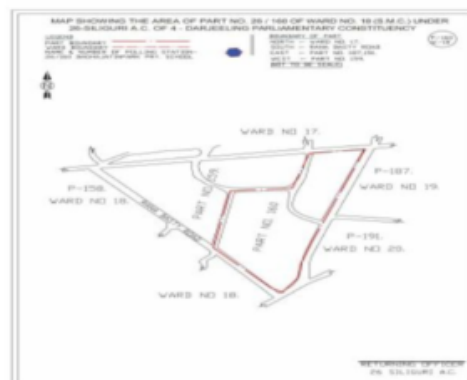

নির্বাচক নিবন্ধন আধিকারিকের স্বাক্ষর

Nazri Naksha

Google Map View

Polling Station Building Front View

Polling Station Front View

Cad View

Key MAP View

বিধানসভা নির্বাচনক্ষেত্রের নং, নাম : 26-শিলিগুড়ি
ভাগ নং, নাম : 1-সুভাষ পল্লী