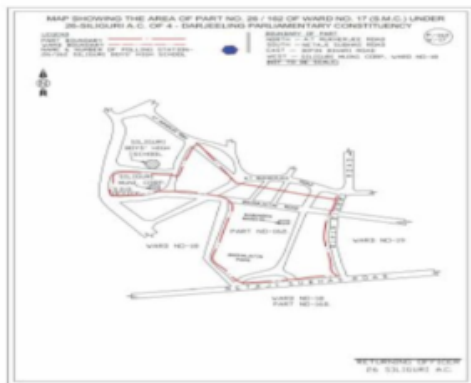

Nazri Naksha