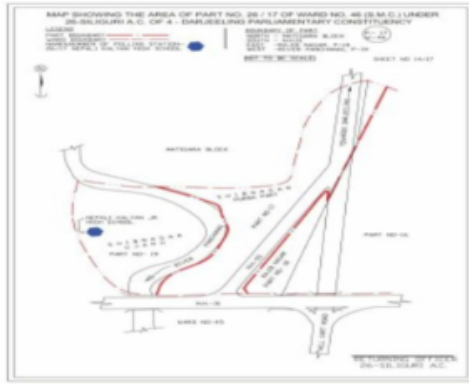

Nazri Naksha