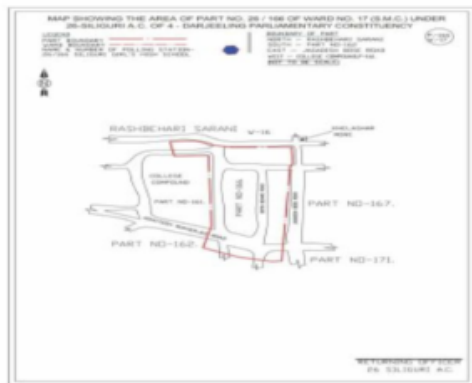

নির্বাচক তালিকা 2026 S25 পশ্চিমবঙ্গ

বিধানসভা নির্বাচনক্ষেত্রের নং, নাম ও সংরক্ষণের স্থিতি : 26 - শিলিগুড়ি (সাধারণ)		অংশ নং : 173			
বিধানসভা নির্বাচনক্ষেত্রটি যে লোকসভা নির্বাচনক্ষেত্রের / ক্ষেত্রসমূহের অন্তর্ভুক্ত তার নং, নাম ও সংরক্ষণ স্থিতি : 4 - দার্জিলিং (সাধারণ)					
1. সংশোধনের পূর্ণ বিবরণ					
সংশোধনের বৎসর :	2026	নির্বাচক তালিকার পরিচিতি :			
ভিত্তি তারিখ :	01-01-2026	বিশেষ নিবিড় সংশোধন ২০২৬ এর চূড়ান্ত ভোটার তালিকার সহিত 06-04-2026 তারিখ অবধি সংশোধিত নির্বাচক তালিকা			
সংশোধনের প্রকৃতি :	ধারাবাহিক সংশোধন 2026				
প্রকাশনার তারিখ :	06-04-2026				
2. অংশ ও নির্বাচনী এলাকার পূর্ণ বিবরণ :					
অংশের ভাগ নং ও নাম :					
1-আশুতোষ মুখার্জী রোড, কলেজ পাড়া					
2-আশুতোষ মুখার্জী রোড					
3-বিপিন পাল সরনী					
4-জগদীশ চন্দ্র বোস রোড					
5-রাসবিহারী সরনী					
6-সি.ভি. রমন সরনী					
	প্রধান শহর/গ্রাম	: শিলিগুড়ি মিউঃ কর্পোঃ			
	ওয়ার্ড	: 017			
	থানা	: শিলিগুড়ি			
	গ্রাম পঞ্চগয়েত	:			
	ব্লক	:			
	মহকুমা	: শিলিগুড়ি			
	জেলা	: দার্জিলিং			
	পিন	: 734001			
3. ভোট গ্রহন কেন্দ্রের পূর্ণ বিবরণ :					
ভোট গ্রহন কেন্দ্রের নং, নাম :	ভোট গ্রহন কেন্দ্রের শ্রেণী :		শহরাঞ্চল		
173 - শিলিগুড়ি গার্লস হাই স্কুল	এই অংশে সহায়ক ভোটগ্রহন কেন্দ্রের সংখ্যা		0		
ভোট গ্রহন কেন্দ্রের ঠিকানা :	:				
শিলিগুড়ি গার্লস হাই স্কুল, ঘর-১, কলেজ পাড়া					
4. নির্বাচকের সংখ্যা :					
প্রথম ক্রমিক নং	শেষ ক্রমিক নং	মোট সংখ্যা			
		পুরুষ	মহিলা	তৃতীয় লিঙ্গ	মোট
1	986	446	524	0	970

নির্বাচক নিবন্ধন আধিকারিকের স্বাক্ষর

Nazri Naksha

Google Map View

Polling Station Building Front View

Polling Station Front View

Cad View

Key MAP View

বিধানসভা নির্বাচনক্ষেত্রের নং, নাম : 26-শিলিগুড়ি
ভাগ নং, নাম : 1-আন্তত্যাষ মুখার্জী রোড, কলেজ পাড়া