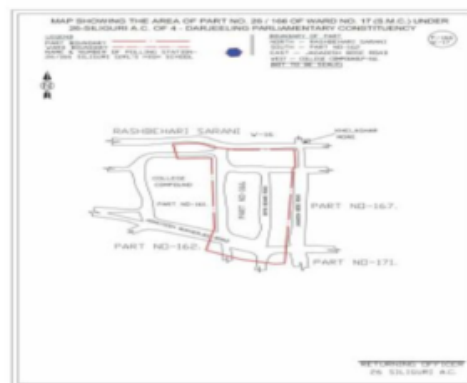

নির্বাচক নিবন্ধন আধিকারিকের স্বাক্ষর

Nazri Naksha

Google Map View

Polling Station Building Front View

Polling Station Front View

Cad View

Key MAP View

বিধানসভা নির্বাচনক্ষেত্রের নং, নাম : 26-শিলিগুড়ি
ভাগ নং, নাম : 1-আন্তত্যাষ মুখার্জী রোড, কলেজ পাড়া