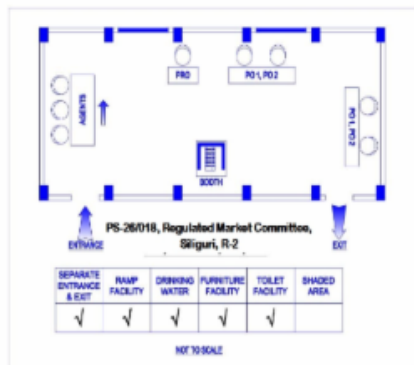

নির্বাচক নিবন্ধন আধিকারিকের স্বাক্ষর

Nazri Naksha

Google Map View

Polling Station Building Front View

Polling Station Front View

Cad View

Key MAP View

1 নাম : নূরজাহান খাতুন পিতার নাম : মহঃ নাজির বাড়ির নং : N0565 বয়স : 23 লিঙ্গ : মহিলা	XEQ2293405 ফটো উপলব্ধ	2 নাম : ইসরাত খাতুন পিতার নাম : মহঃ আবদুল রহিম বাড়ির নং : n0030 বয়স : 33 লিঙ্গ : মহিলা	XEQ1193036 ফটো উপলব্ধ	3 নাম : মহঃ রমজান পিতার নাম : মহঃ নাজির বাড়ির নং : N0565 বয়স : 23 লিঙ্গ : পুরুষ	XEQ2293397 ফটো উপলব্ধ
4 নাম : সিতারা খাতুন পিতার নাম : মোহাম্মদ সাত্তার বাড়ির নং : এন0014 বয়স : 20 লিঙ্গ : মহিলা	XEQ2576791 ফটো উপলব্ধ	5 নাম : মহঃ নাসিম পিতার নাম : মহঃ হালিম বাড়ির নং : n0026 বয়স : 33 লিঙ্গ : পুরুষ	XEQ1031129 ফটো উপলব্ধ	6 নাম : মহঃ নৌসাদ পিতার নাম : আবদুল রহিম বাড়ির নং : n0030 বয়স : 43 লিঙ্গ : পুরুষ	GLQ3833233 ফটো উপলব্ধ
7 নাম : মহঃ গুলশার পিতার নাম : মহঃ আব্দুল বকিম বাড়ির নং : n0030 বয়স : 32 লিঙ্গ : পুরুষ	XEQ1510171 ফটো উপলব্ধ	8 নাম : সিমরান প্রসাদ পিতার নাম : যোগেন্দ্র প্রসাদ বাড়ির নং : এন0030 বয়স : 23 লিঙ্গ : মহিলা	XEQ2370823 ফটো উপলব্ধ	9 নাম : মহম্মদ দুল্ল পিতার নাম : মতিউর বাড়ির নং : n0039 বয়স : 43 লিঙ্গ : পুরুষ	GLQ3265717 ফটো উপলব্ধ
10 নাম : মহঃ সাত্তার পিতার নাম : মহঃ হাদিস বাড়ির নং : n0070 বয়স : 55 লিঙ্গ : পুরুষ	GLQ2551448 ফটো উপলব্ধ	11 নাম : মর্জিনা খাতুন পিতার নাম : মতিউর বাড়ির নং : n0039 বয়স : 44 লিঙ্গ : মহিলা	GLQ3265709 ফটো উপলব্ধ	12 নাম : সালমা খাতুন স্বামীর নাম : আবদুল রহিম বাড়ির নং : n0030 বয়স : 69 লিঙ্গ : মহিলা	GLQ0678243 ফটো উপলব্ধ
13 নাম : মহম্মদ মতিউর রহমান পিতার নাম : মহঃ নাথানি বাড়ির নং : n0039 বয়স : 74 লিঙ্গ : পুরুষ	GLQ2550689 ফটো উপলব্ধ	14 নাম : সিনা খাতুন পিতার নাম : মহঃ সিরাজ বাড়ির নং : n0071 বয়স : 33 লিঙ্গ : মহিলা	XEQ1031368 ফটো উপলব্ধ	15 নাম : সকিলা খাতুন স্বামীর নাম : মহঃ অনজার বাড়ির নং : n0043 বয়স : 56 লিঙ্গ : মহিলা	GLQ2550762 ফটো উপলব্ধ
16 নাম : রেহানা খাতুন স্বামীর নাম : সংসেদ মোহম্মদ বাড়ির নং : এন0001 বয়স : 37 লিঙ্গ : মহিলা	XEQ2449700 ফটো উপলব্ধ	17 নাম : বেবী খাতুন স্বামীর নাম : মহঃ সাত্তার বাড়ির নং : n0070 বয়স : 51 লিঙ্গ : মহিলা	GLQ2551455 ফটো উপলব্ধ	18 নাম : মহঃ আজাদ পিতার নাম : মহঃ সাত্তার বাড়ির নং : n0070 বয়স : 31 লিঙ্গ : পুরুষ	XEQ1576743 ফটো উপলব্ধ
19 নাম : নূজহত খাতুন স্বামীর নাম : আসগর খাঁন বাড়ির নং : এন1/54 বয়স : 32 লিঙ্গ : মহিলা	XEQ2214682 ফটো উপলব্ধ	20 নাম : মোহাম্মদ সাদেক পিতার নাম : মহঃ আব্দুল বকিম বাড়ির নং : n0030 বয়স : 30 লিঙ্গ : পুরুষ	XEQ1031418 ফটো উপলব্ধ	21 নাম : মহঃ নাসিম পিতার নাম : মহঃ সৈয়দ বাড়ির নং : n0188 বয়স : 60 লিঙ্গ : পুরুষ	WB/04/025/0378851 ফটো উপলব্ধ
22 নাম : মহঃ হুসেন পিতার নাম : মহঃ নাসিম বাড়ির নং : n0199 বয়স : 33 লিঙ্গ : পুরুষ	XEQ1576750 ফটো উপলব্ধ	23 নাম : হাসানা রাসুল পিতার নাম : নাসিম মহঃ বাড়ির নং : n0030 বয়স : 30 লিঙ্গ : পুরুষ	XEQ1718204 ফটো উপলব্ধ	24 নাম : সামসুদ্দীন পিতার নাম : সামিম মহঃ বাড়ির নং : n0042 বয়স : 40 লিঙ্গ : পুরুষ	XEQ1718170 ফটো উপলব্ধ
25 নাম : মহঃ হালিম পিতার নাম : মহঃ সালিম বাড়ির নং : n0026 বয়স : 33 লিঙ্গ : পুরুষ	GLQ0678375 ফটো উপলব্ধ	26 নাম : মহঃ আমীর পিতার নাম : মহঃ সিরাজ বাড়ির নং : n0071 বয়স : 33 লিঙ্গ : পুরুষ	XEQ1576891 ফটো উপলব্ধ	27 নাম : মহঃ আকবর পিতার নাম : মহঃ মতিউর রহমান বাড়ির নং : n0039 বয়স : 31 লিঙ্গ : পুরুষ	XEQ2084671 ফটো উপলব্ধ
28 নাম : মহঃ আনজার পিতার নাম : সইয়দ মহম্মদ বাড়ির নং : n0043 বয়স : 61 লিঙ্গ : পুরুষ	GLQ0678417 ফটো উপলব্ধ	29 নাম : হাসিদা খাতুন স্বামীর নাম : মহঃ সিরাজ বাড়ির নং : n0071 বয়স : 71 লিঙ্গ : মহিলা	GLQ0678409 ফটো উপলব্ধ	30 নাম : সারদা খাতুন স্বামীর নাম : মহঃ হালিম বাড়ির নং : n0026 বয়স : 59 লিঙ্গ : মহিলা	GLQ2551737 ফটো উপলব্ধ