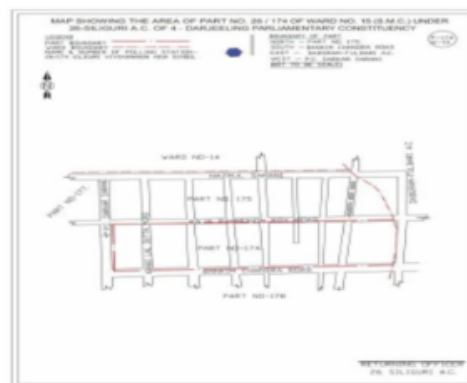

Key MAP View