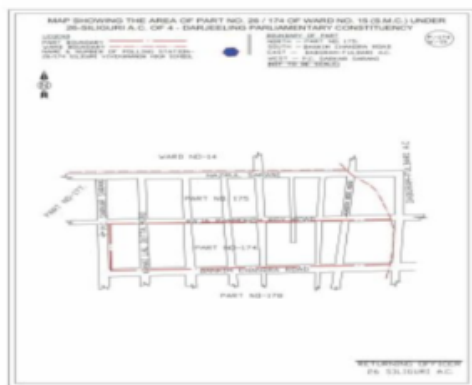

Nazri Naksha