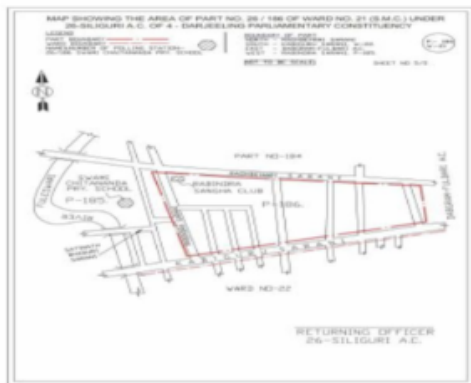

Nazri Naksha