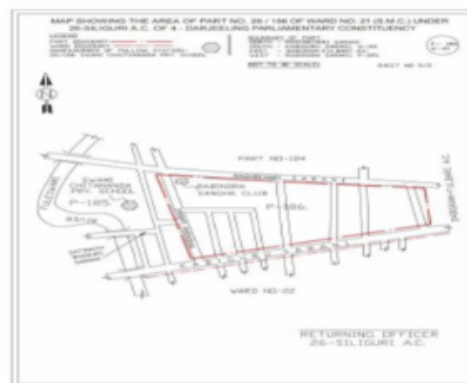

নির্বাচক নিবন্ধন আধিকারিকের স্বাক্ষর

Nazri Naksha

Google Map View

Polling Station Building Front View

Polling Station Front View

Cad View

Key MAP View

1 নাম : চন্দনা (বিশ্বাস) পাসওয়ান মায়ের নাম: গীতা বিশ্বাস বাড়ির নং : n0306 বয়স : 55 লিঙ্গ : মহিলা ফটো উপলব্ধ XEQ2147163	2 নাম : দিপা আচার (দাস) স্বামীর নাম: হিমাত্রী আচার বাড়ির নং : n0102 বয়স : 44 লিঙ্গ : মহিলা ফটো উপলব্ধ GLQ3525185	3 নাম : হিমাত্রী আচার পিতার নাম: হিরালাল আচার বাড়ির নং : n0102 বয়স : 55 লিঙ্গ : পুরুষ ফটো উপলব্ধ WB/04/025/0957492
4 নাম : সুবীর আচার পিতার নাম: হিরালাল আচার বাড়ির নং : n0102 বয়স : 52 লিঙ্গ : পুরুষ ফটো উপলব্ধ WB/04/025/0957203	5 নাম : তুম্পা কর পিতার নাম: দুলাল কর বাড়ির নং : পাট নং 193 বয়স : 34 লিঙ্গ : মহিলা ফটো উপলব্ধ TTV1841980	6 নাম : ইরা মন্ডল স্বামীর নাম: জগবন্ধু মন্ডল বাড়ির নং : n0102 বয়স : 56 লিঙ্গ : মহিলা ফটো উপলব্ধ XEQ2584282
7 নাম : সুদর্শন আচার পিতার নাম: মতিলাল আচার বাড়ির নং : n0102 বয়স : 49 লিঙ্গ : পুরুষ ফটো উপলব্ধ WB/04/025/0957620	8 নাম : সোনালী রায় স্বামীর নাম: দীপক রায় বাড়ির নং : n0102 বয়স : 43 লিঙ্গ : মহিলা ফটো উপলব্ধ GLQ3523156	9 নাম : লিপিকা আচার (চক্রবর্তী) স্বামীর নাম: তুষার কান্তি আচার বাড়ির নং : n0199 বয়স : 59 লিঙ্গ : মহিলা ফটো উপলব্ধ WB/03/021/0384249
10 নাম : বাদল ইন্দ্র পিতার নাম: সুনীল ইন্দ্র বাড়ির নং : n0081 বয়স : 63 লিঙ্গ : পুরুষ ফটো উপলব্ধ XEQ1389766	11 নাম : রত্না ইন্দ্র স্বামীর নাম: বাদল ইন্দ্র বাড়ির নং : n0081 বয়স : 53 লিঙ্গ : মহিলা ফটো উপলব্ধ WB/04/025/0957624	12 নাম : অর্পিতা ইন্দ্র পিতার নাম: অজিত ইন্দ্র বাড়ির নং : n0081 বয়স : 53 লিঙ্গ : মহিলা ফটো উপলব্ধ XEQ2343267
13 নাম : সাগর ইন্দ্র পিতার নাম: বাদল ইন্দ্র বাড়ির নং : n0081 বয়স : 53 লিঙ্গ : পুরুষ ফটো উপলব্ধ XEQ2344273	14 নাম : অনামিকা ইন্দ্র (দে) স্বামীর নাম: অজিত কুমার ইন্দ্র বাড়ির নং : n0012 বয়স : 52 লিঙ্গ : মহিলা ফটো উপলব্ধ GLQ0372417	15 নাম : অরুনা ইন্দ্র স্বামীর নাম: পবিত্র ইন্দ্র বাড়ির নং : n0057 বয়স : 56 লিঙ্গ : মহিলা ফটো উপলব্ধ WB/04/025/0957577
16 নাম : অজিত কুমার ইন্দ্র পিতার নাম: নরেশচন্দ্র ইন্দ্র বাড়ির নং : n0057 বয়স : 55 লিঙ্গ : পুরুষ ফটো উপলব্ধ XEQ2732154	17 নাম : পবিত্র ইন্দ্র পিতার নাম: নরেশচন্দ্র ইন্দ্র বাড়ির নং : n0057 বয়স : 61 লিঙ্গ : পুরুষ ফটো উপলব্ধ WB/04/025/0957109	18 নাম : শুভজিত ইন্দ্র পিতার নাম: অজিত কুমার ইন্দ্র বাড়ির নং : n0057 বয়স : 53 লিঙ্গ : পুরুষ ফটো উপলব্ধ XEQ2504116
19 নাম : স্বরূপ দামোদর দাস পিতার নাম: নারায়ন দাস বাড়ির নং : এন০০৫৭ বয়স : 25 লিঙ্গ : পুরুষ ফটো উপলব্ধ XEQ2248946	20 নাম : বিষ্ণুপ্রিয়া কুণ্ডু স্বামীর নাম: মিহির কুণ্ডু বাড়ির নং : n0091 বয়স : 57 লিঙ্গ : মহিলা ফটো উপলব্ধ WB/04/025/0957512	21 নাম : ব্রামা কুণ্ডু পিতার নাম: নন্দলাল কুণ্ডু বাড়ির নং : n0132 বয়স : 49 লিঙ্গ : মহিলা ফটো উপলব্ধ WB/04/025/0957355
22 নাম : প্রসোনজিত কুণ্ডু পিতার নাম: বিশ্বজিত কুণ্ডু বাড়ির নং : n0094 বয়স : 55 লিঙ্গ : পুরুষ ফটো উপলব্ধ WB/04/025/0957453	23 নাম : আরতি কুণ্ডু পিতার নাম: মোহিনী মোহন কুণ্ডু বাড়ির নং : n0091 বয়স : 57 লিঙ্গ : মহিলা ফটো উপলব্ধ WB/04/025/0957643	24 নাম : কাতায়নী কুণ্ডু পিতার নাম: মোহিনী মোহন কুণ্ডু বাড়ির নং : n0091 বয়স : 52 লিঙ্গ : মহিলা ফটো উপলব্ধ WB/04/025/0957515
25 নাম : সন্দীপা কুণ্ডু পিতার নাম: উত্তম কুণ্ডু বাড়ির নং : এন০০০৮ বয়স : 43 লিঙ্গ : পুরুষ ফটো উপলব্ধ XEQ2492270	26 নাম : রেনুবালা কুণ্ডু স্বামীর নাম: মোহিনী মোহন কুণ্ডু বাড়ির নং : n0091 বয়স : 91 লিঙ্গ : মহিলা ফটো উপলব্ধ WB/04/025/0957642	27 নাম : শর্মিষ্ঠা কুণ্ডু পিতার নাম: সুভাষ কুণ্ডু বাড়ির নং : এন০০০৮ বয়স : 43 লিঙ্গ : মহিলা ফটো উপলব্ধ XEQ2492171
28 নাম : রথিজিত কুণ্ডু পিতার নাম: বিশ্বজিত কুণ্ডু বাড়ির নং : n0094 বয়স : 52 লিঙ্গ : পুরুষ ফটো উপলব্ধ WB/04/025/0957093	29 নাম : প্রদীপ কুণ্ডু পিতার নাম: নন্দলাল কুণ্ডু বাড়ির নং : n0132 বয়স : 51 লিঙ্গ : পুরুষ ফটো উপলব্ধ WB/04/025/0933670	30 নাম : বাপি কুণ্ডু পিতার নাম: নন্দলাল কুণ্ডু বাড়ির নং : n0132 বয়স : 51 লিঙ্গ : পুরুষ ফটো উপলব্ধ WB/04/025/0957126