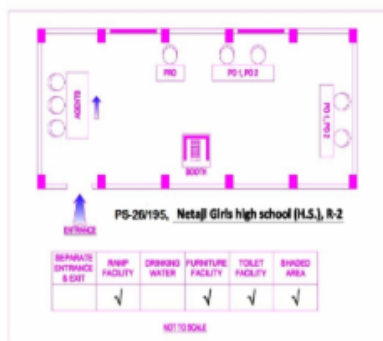

নির্বাচক নিবন্ধন আধিকারিকের স্বাক্ষর

Nazri Naksha

Google Map View

Polling Station Building Front View

Polling Station Front View

Cad View

Key MAP View

1 নাম : কল্পনা মূর্মু স্বামীর নাম: সুনীল বরন কিসকু বাড়ির নং : n0057 বয়স : 55 লিঙ্গ : মহিলা	XEQ1075258	ফটো উপলব্ধ	2 নাম : নবমিতা কুন্ডু পিতার নাম: নারায়ন কুন্ডু বাড়ির নং : n0338 বয়স : 33 লিঙ্গ : মহিলা	XEQ1391002	ফটো উপলব্ধ	3 নাম : শ্যামল কুণ্ডু পিতার নাম: শ্যামাপদ কুণ্ডু বাড়ির নং : n0033 বয়স : 63 লিঙ্গ : পুরুষ	XEQ2640506	ফটো উপলব্ধ
4 নাম : শুভঙ্কর কুণ্ডু পিতার নাম: শ্যামল কুণ্ডু বাড়ির নং : n0033 বয়স : 29 লিঙ্গ : পুরুষ	XEQ1924513	ফটো উপলব্ধ	5 নাম : সুদিশু কুণ্ডু পিতার নাম: সুবল কুণ্ডু বাড়ির নং : n0033 বয়স : 40 লিঙ্গ : পুরুষ	GLQ4772687	ফটো উপলব্ধ	6 নাম : সনিকা কুণ্ডু স্বামীর নাম: সুদাম কুণ্ডু বাড়ির নং : n0033 বয়স : 52 লিঙ্গ : মহিলা	GLQ2577294	ফটো উপলব্ধ
7 নাম : সজল কুন্ডু পিতার নাম: সুবল কুন্ডু বাড়ির নং : n0033 বয়স : 43 লিঙ্গ : পুরুষ	GLQ3518073	ফটো উপলব্ধ	8 নাম : ছন্দা কুণ্ডু স্বামীর নাম: সুবল কুণ্ডু বাড়ির নং : n0033 বয়স : 61 লিঙ্গ : মহিলা	WB/04/025/0942036	ফটো উপলব্ধ	9 নাম : নারায়ন কুণ্ডু পিতার নাম: যোগেন্দ্রনাথ কুণ্ডু বাড়ির নং : n0120 বয়স : 80 লিঙ্গ : পুরুষ	WB/04/025/0939188	ফটো উপলব্ধ
10 নাম : শীর্ষম চৌধুরী পিতার নাম: বিকাশ কিশোর চৌধুরী বাড়ির নং : n0338 বয়স : 42 লিঙ্গ : পুরুষ	GLQ3517505	ফটো উপলব্ধ	11 নাম : সুদাম কুণ্ডু পিতার নাম: শ্যামাপদ কুণ্ডু বাড়ির নং : n0033 বয়স : 66 লিঙ্গ : পুরুষ	WB/04/025/0942034	ফটো উপলব্ধ	12 নাম : প্রদ্যোৎ কুমার ঘোষ পিতার নাম: উপেন্দ্র নাথ ঘোষ বাড়ির নং : n0338 বয়স : 62 লিঙ্গ : পুরুষ	GLQ1502855	ফটো উপলব্ধ
13 নাম : চৈতি কুণ্ডু স্বামীর নাম: সজল কুণ্ডু বাড়ির নং : n0033 বয়স : 43 লিঙ্গ : মহিলা	MHX3078995	ফটো উপলব্ধ	14 নাম : সুপ্রীতম কুন্ডু পিতার নাম: সুদাম কুন্ডু বাড়ির নং : n0033 বয়স : 37 লিঙ্গ : পুরুষ	XEQ1284272	ফটো উপলব্ধ	15 নাম : পাপিয়া কুণ্ডু স্বামীর নাম: সুদীপ্তা কুণ্ডু বাড়ির নং : n0033 বয়স : 38 লিঙ্গ : মহিলা	JNK4762738	ফটো উপলব্ধ
16 নাম : পূর্ণিমা কুণ্ডু স্বামীর নাম: শ্যামল কুণ্ডু বাড়ির নং : n0033 বয়স : 46 লিঙ্গ : মহিলা	GLQ2736742	ফটো উপলব্ধ	17 নাম : বিমল কর্মকার পিতার নাম: বীরেন্দ্রনাথ কর্মকার বাড়ির নং : n0006 বয়স : 69 লিঙ্গ : পুরুষ	WB/04/025/0936464	ফটো উপলব্ধ	18 নাম : শুভজীত কর্মকার পিতার নাম: সুজিত কর্মকার বাড়ির নং : এন0001 বয়স : 23 লিঙ্গ : পুরুষ	XEQ2391480	ফটো উপলব্ধ
19 নাম : তনুশ্রী কর্মকার পিতার নাম: বিমল কর্মকার বাড়ির নং : n0380 বয়স : 30 লিঙ্গ : মহিলা	XEQ2176261	ফটো উপলব্ধ	20 নাম : শ্রেয়সী কর্মকার পিতার নাম: বিমল কর্মকার বাড়ির নং : n0006 বয়স : 40 লিঙ্গ : মহিলা	XEQ0813337	ফটো উপলব্ধ	21 নাম : পৌশালি কাজিলাল স্বামীর নাম: অভিষেক কাজিলাল বাড়ির নং : ৭৭/৭ বয়স : 32 লিঙ্গ : মহিলা	XEQ2219087	ফটো উপলব্ধ
22 নাম : সুনীল বরন কিসকু পিতার নাম: বিনোদ কিসকু বাড়ির নং : n0065 বয়স : 54 লিঙ্গ : পুরুষ	XEQ1075266	ফটো উপলব্ধ	23 নাম : স্বাগতা লক্ষী কিসকু পিতার নাম: সুনীল বরন কিসকু বাড়ির নং : n0371 বয়স : 27 লিঙ্গ : মহিলা	XEQ2147270	ফটো উপলব্ধ	24 নাম : দ্বীপায়ন ঘটক মায়ের নাম: শ্রাবনী ঘটক বাড়ির নং : এন0222 বয়স : 23 লিঙ্গ : পুরুষ	XEQ2421121	ফটো উপলব্ধ
25 নাম : উজ্জ্বল ঘোষ পিতার নাম: ক্ষেত্রমোহন ঘোষ বাড়ির নং : n0013 বয়স : 65 লিঙ্গ : পুরুষ	GLQ1500230	ফটো উপলব্ধ	26 নাম : মদন ঘোষ পিতার নাম: ক্ষেত্রমোহন ঘোষ বাড়ির নং : n0013 বয়স : 59 লিঙ্গ : পুরুষ	GLQ1500248	ফটো উপলব্ধ	27 নাম : মলায় ভৌমিক পিতার নাম: আনন্দ নাথ ভৌমিক বাড়ির নং : এন0078 বয়স : 58 লিঙ্গ : পুরুষ	XEQ2492973	ফটো উপলব্ধ
28 নাম : রুপা ঘোষ পিতার নাম: প্রদীপ ঘোষ বাড়ির নং : n0015 বয়স : 28 লিঙ্গ : মহিলা	XEQ2060432	ফটো উপলব্ধ	29 নাম : সাধনা ঘোষ স্বামীর নাম: প্রদীপ ঘোষ বাড়ির নং : n0015 বয়স : 61 লিঙ্গ : মহিলা	GLQ1500156	ফটো উপলব্ধ	30 নাম : গোপালচন্দ্র ঘোষ পিতার নাম: কেশব্র মোহন ঘোষ বাড়ির নং : n0013 বয়স : 73 লিঙ্গ : পুরুষ	GLQ1500206	ফটো উপলব্ধ