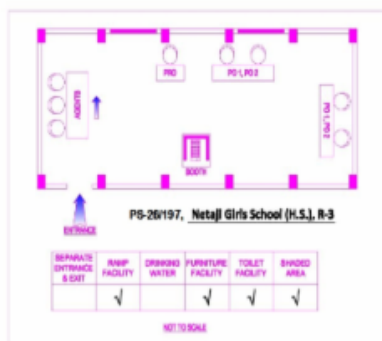

নির্বাচক নিবন্ধন আধিকারিকের স্বাক্ষর

Nazri Naksha

Google Map View

Polling Station Building Front View

Polling Station Front View

Cad View

Key MAP View

1	LZS0752584	নাম : ০০০০ ০০০০ পিতার নাম : ০০০০ ০০০০ বাড়ির নং : পী.ডবলযু.ডী স্টাফ ক.ট্র.এ-5 বয়স : 51 লিঙ্গ : পুরুষ	ফটো উপলব্ধ	2	XEQ2341527	নাম : নিবেদিতা কুণ্ডু পিতার নাম : জয়দেব কুণ্ডু বাড়ির নং : N0069 বয়স : 27 লিঙ্গ : মহিলা	ফটো উপলব্ধ	3	WB/06/038/096740	নাম : ছবি রায় স্বামীর নাম : সজল রায় বাড়ির নং : n0036 বয়স : 53 লিঙ্গ : মহিলা	ফটো উপলব্ধ
4	CTB2000933	নাম : সজল কুমার রায় পিতার নাম : নিখিল রায় বাড়ির নং : n0036 বয়স : 60 লিঙ্গ : পুরুষ	ফটো উপলব্ধ	5	XEQ1645563	নাম : রানা রায় পিতার নাম : সজল কুমার রায় বাড়ির নং : n0036 বয়স : 34 লিঙ্গ : পুরুষ	ফটো উপলব্ধ	6	XEQ1925080	নাম : দেবালয় গাঙ্গুলী পিতার নাম : দেবাশিষ গাঙ্গুলী বাড়ির নং : n0014 বয়স : 29 লিঙ্গ : পুরুষ	ফটো উপলব্ধ
7	WB/04/025/0948069	নাম : দেবাশিষ গাঙ্গুলী পিতার নাম : পুষ্পেন্দু গাঙ্গুলী বাড়ির নং : n0014 বয়স : 59 লিঙ্গ : পুরুষ	ফটো উপলব্ধ	8	XEQ2360980	নাম : রাজশ্রী গাঙ্গুলী স্বামীর নাম : দেবাশিষ গাঙ্গুলী বাড়ির নং : n0014 বয়স : 51 লিঙ্গ : মহিলা	ফটো উপলব্ধ	9	WB/04/025/0498360	নাম : মুনমুন গোস্বামী স্বামীর নাম : প্রিয়তোষ গোস্বামী বাড়ির নং : n0031 বয়স : 55 লিঙ্গ : মহিলা	ফটো উপলব্ধ
10	XEQ1391457	নাম : প্রিয়তোষ গোস্বামী পিতার নাম : হিরেন্দ্র মোহন গোস্বামী বাড়ির নং : n0033 বয়স : 64 লিঙ্গ : পুরুষ	ফটো উপলব্ধ	11	GLQ1500222	নাম : চঞ্চল ঘোষ পিতার নাম : ক্ষেত্র মোহন ঘোষ বাড়ির নং : n0038 বয়স : 71 লিঙ্গ : পুরুষ	ফটো উপলব্ধ	12	XEQ2341352	নাম : রাজদীপ ঘোষ পিতার নাম : সঞ্জিত ঘোষ বাড়ির নং : বয়স : 24 লিঙ্গ : পুরুষ	ফটো উপলব্ধ
13	XEQ1925155	নাম : বাপ্পা ঘোষ পিতার নাম : পরেশ ঘোষ বাড়ির নং : n0194 বয়স : 31 লিঙ্গ : পুরুষ	ফটো উপলব্ধ	14	XEQ2390615	নাম : লুমী ঘোষ পিতার নাম : বিপ্লব ঘোষ বাড়ির নং : 53 বয়স : 24 লিঙ্গ : মহিলা	ফটো উপলব্ধ	15	XEQ2341345	নাম : দুর্জয় ঘোষ পিতার নাম : দীপক ঘোষ বাড়ির নং : বয়স : 26 লিঙ্গ : পুরুষ	ফটো উপলব্ধ
16	XEQ1925098	নাম : নিলাঞ্জলা ঘোষ পিতার নাম : চঞ্চল ঘোষ বাড়ির নং : n0038 বয়স : 29 লিঙ্গ : মহিলা	ফটো উপলব্ধ	17	GLQ4126934	নাম : অনুরাধা ঘোষ স্বামীর নাম : চঞ্চল ঘোষ বাড়ির নং : n0038 বয়স : 57 লিঙ্গ : মহিলা	ফটো উপলব্ধ	18	XEQ2521094	নাম : অভিজিৎ ঘোষ মায়ের নাম : মৌমিতা ঘোষ বাড়ির নং : এন0001 বয়স : 26 লিঙ্গ : পুরুষ	ফটো উপলব্ধ
19	WB/03/018/237335	নাম : কুমকুম চক্রবর্তী স্বামীর নাম : সলিল চক্রবর্তী বাড়ির নং : n0215 বয়স : 59 লিঙ্গ : মহিলা	ফটো উপলব্ধ	20	GLQ3522448	নাম : রুবি চ্যাটার্জী স্বামীর নাম : অশোক কুমার চ্যাটার্জী বাড়ির নং : n0016 বয়স : 59 লিঙ্গ : মহিলা	ফটো উপলব্ধ	21	GLQ3522430	নাম : অশোক কুমার চ্যাটার্জী পিতার নাম : যোগেশচন্দ্র চ্যাটার্জী বাড়ির নং : এন0001 বয়স : 68 লিঙ্গ : পুরুষ	ফটো উপলব্ধ
22	XEQ1925114	নাম : চিন্ময় ত্রিবেদী পিতার নাম : মনোমুখ ত্রিবেদী বাড়ির নং : n0182 বয়স : 51 লিঙ্গ : পুরুষ	ফটো উপলব্ধ	23	XEQ2341303	নাম : মৌমিতা দত্ত স্বামীর নাম : সুজয় দত্ত বাড়ির নং : বয়স : 47 লিঙ্গ : মহিলা	ফটো উপলব্ধ	24	WB/04/025/0462367	নাম : ডালিয়া দত্ত স্বামীর নাম : নৃপেন্দ্র নাথ দত্ত বাড়ির নং : n0026 বয়স : 72 লিঙ্গ : মহিলা	ফটো উপলব্ধ
25	BQT2055663	নাম : সন্দীপ দত্ত পিতার নাম : সত্যজিৎ দত্ত বাড়ির নং : n0030 বয়স : 46 লিঙ্গ : পুরুষ	ফটো উপলব্ধ	26	XEQ1284413	নাম : কমলজিৎ দত্ত স্বামীর নাম : সন্দীপ দত্ত বাড়ির নং : n0027 বয়স : 43 লিঙ্গ : মহিলা	ফটো উপলব্ধ	27	XEQ2390672	নাম : সৌমীলী ভট্টাচার্য পিতার নাম : সুকান্তা ভট্টাচার্য বাড়ির নং : এন0030 বয়স : 24 লিঙ্গ : মহিলা	ফটো উপলব্ধ
28	BQT2055705	নাম : শিখা দত্ত স্বামীর নাম : সত্যজিৎ দত্ত বাড়ির নং : n0028 বয়স : 70 লিঙ্গ : মহিলা	ফটো উপলব্ধ	29	WB/04/025/0954579	নাম : তন্ময় দত্ত পিতার নাম : হারাধন দত্ত বাড়ির নং : n0004 বয়স : 60 লিঙ্গ : পুরুষ	ফটো উপলব্ধ	30	WB/03/021/408062	নাম : রীতা দত্ত ঠাকুর স্বামীর নাম : তন্ময় দত্ত বাড়ির নং : n0004 বয়স : 58 লিঙ্গ : মহিলা	ফটো উপলব্ধ